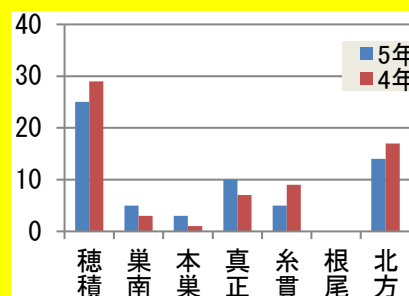

地域別声かけ等事案発生件数 (R5)

行為別件数(令和5年中)

行為別	声掛け	触り	のぞき	露出	つきまとい	盗撮	その他	合計
発生件数	21	0	5	1	5	16	14	62

子ども達の事件事故の発生を未然に防ぐため、地域の皆さんも散歩や買い物、花の水やりなど、普段の生活のなかでできる「ながら見守り」活動へのご協力をお願いいたします。

みんなでつくろう 安心の街