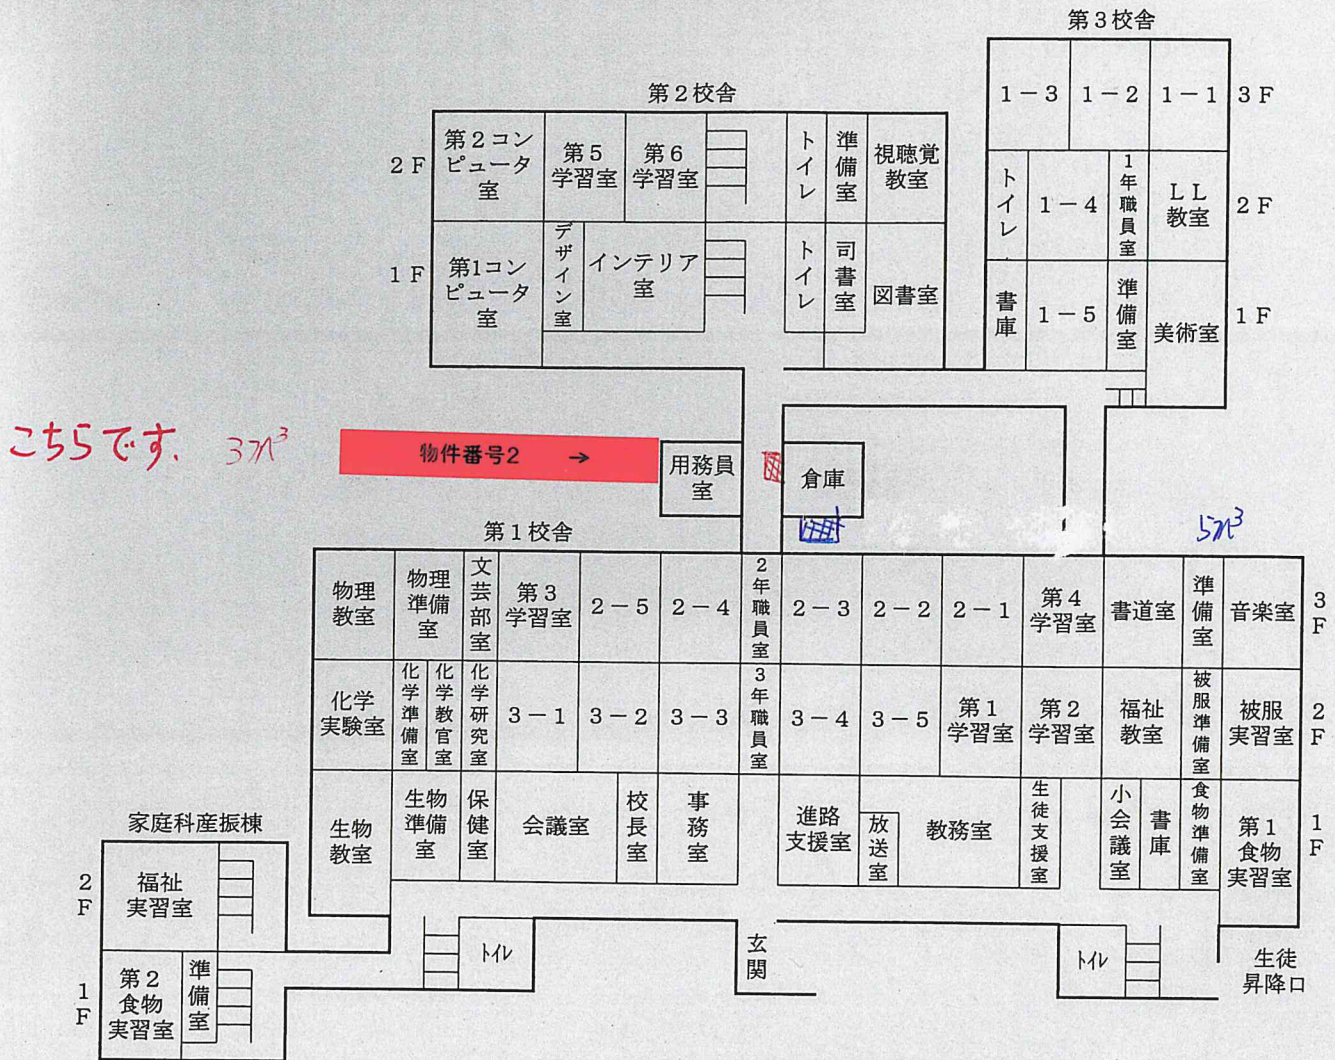

教室配置図

※HR教室の配置は都合により変更される場合があります。

瑞高キャラクター  
「First Penguin・乙女ちゃん」

「First Penguin」とは、英語圏でリスクを恐れずに勇気をもって新しいことにチャレンジする人を意味します。このキャラクターは、瑞高生のみなさんにも様々なことに挑戦して欲しいという気持ちを込めて作成したイメージキャラクターです。

第1研修館 (部室)

	トイレ 女	シャワー	茶華道	家庭クラブ				弓道 女	柔道 女	2 F	
教育相談室	トイレ 男	シャワー	生徒会室	生徒会	生徒会	生徒会	バスケット 男	テニス 男	弓道 男	柔道 男	1 F

瑞高会館

吹奏楽
-----

南倉庫

硬式野球	硬式野球	陸上 男
------	------	------

第2研修館 (部室)

バスケット 女	倉庫	バドミントン	バレーボール	研修室				2 F
器具庫	倉庫	陸上 女	テニス 女	器具庫	器具庫			1 F