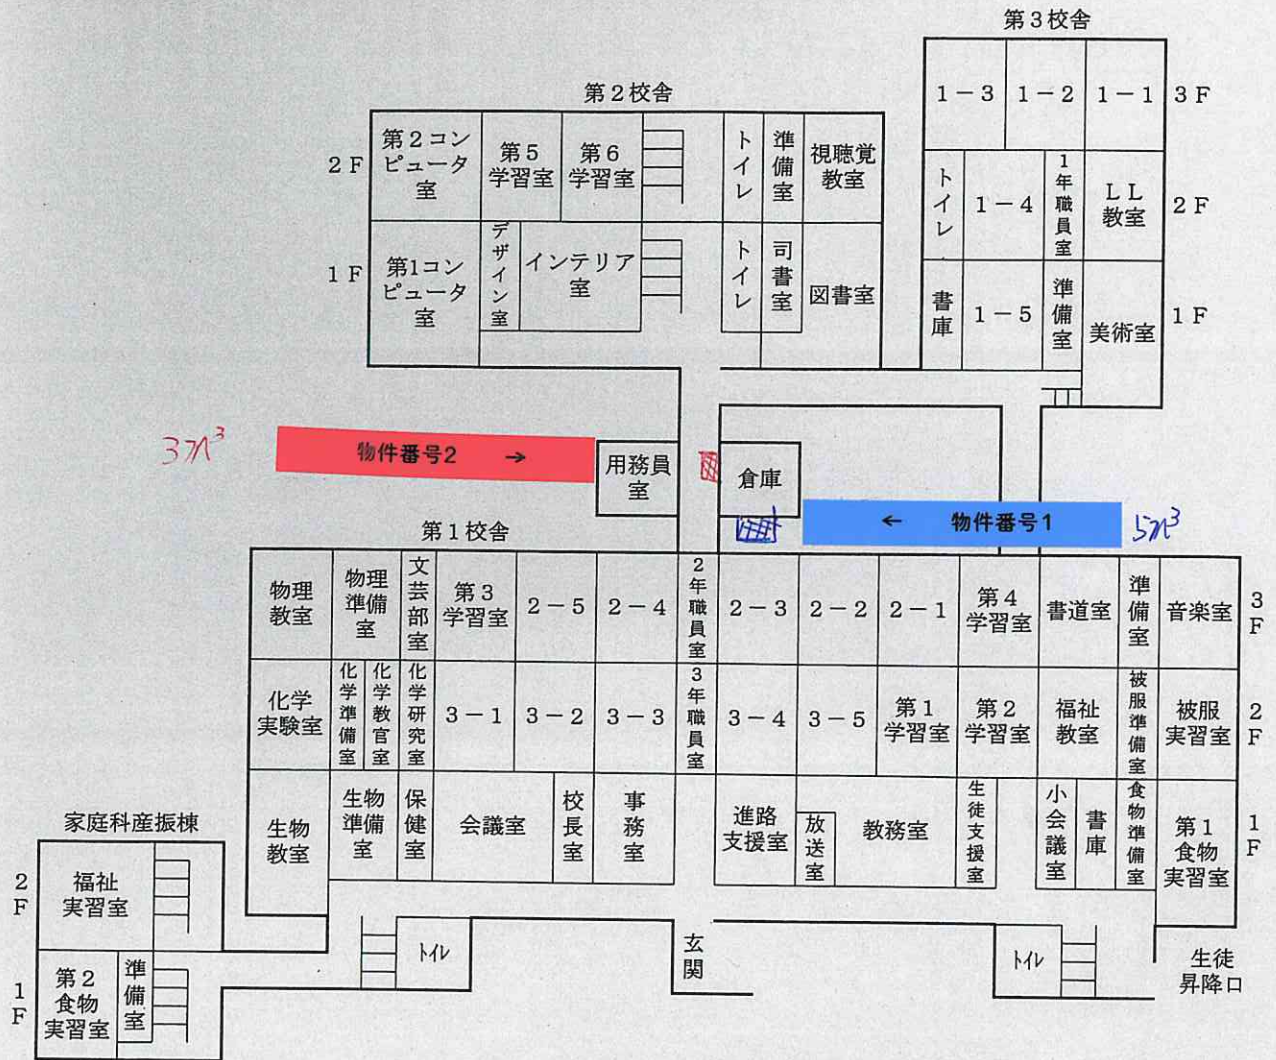

教室配置図

※HR教室の配置は都合により変更される場合があります。

瑞高キャラクター  
「First Penguin・乙女ちゃん」

「First Penguin」とは、英語圏でリスクを恐れずに勇気をもって新しいことにチャレンジする人を意味します。このキャラクターは、瑞高生のみなさんにも様々なことに挑戦して欲しいという気持ちを込めて作成したイメージキャラクターです。

第1研修館 (部室)

	トイレ 女	シャワー	茶華道	家庭 クラブ					弓道 女	柔道 女	2 F
教育 相談室	トイレ 男	シャワー	生徒 会室	生徒 会	生徒 会	生徒 会	バス ケ	テニ ス	弓道 男	柔道 男	1 F

瑞高会館

吹奏 楽
---------

南倉庫

硬式 野球	硬式 野球	陸上 男
----------	----------	---------

第2研修館 (部室)

バス ケ	倉庫	バド ミント ン	バレ ーボ ール	研 修 室							2 F
器具 庫	倉庫	陸上 女	テニ ス	器具 庫	器具 庫						1 F

物件番号1