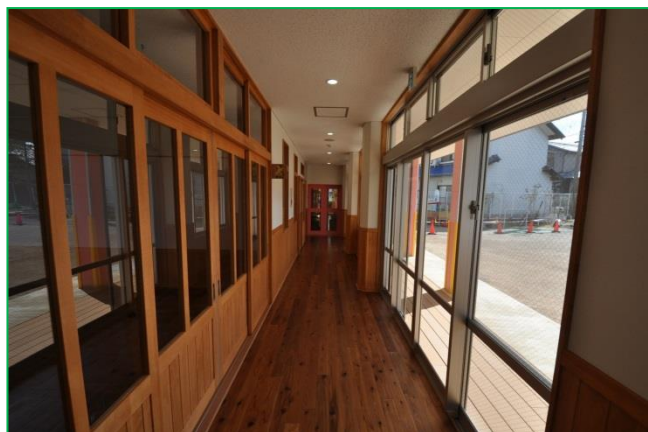

ぎふの木づかい保育園

池辺保育園

認定番号020005

施設の概要

所在地：養老郡養老町瑞穂130番地3

電話番号：0584-37-2106

完成：平成29年3月

施設用途：保育所

木材使用箇所：床、壁

ここに注目!!

木の感触、ぬくもり、香りが、子ども達の五感を一層開花させます。木の床に寝ころがって、木の息遣いを聞き、木の床を走り回って、木の精と戯れているようです。