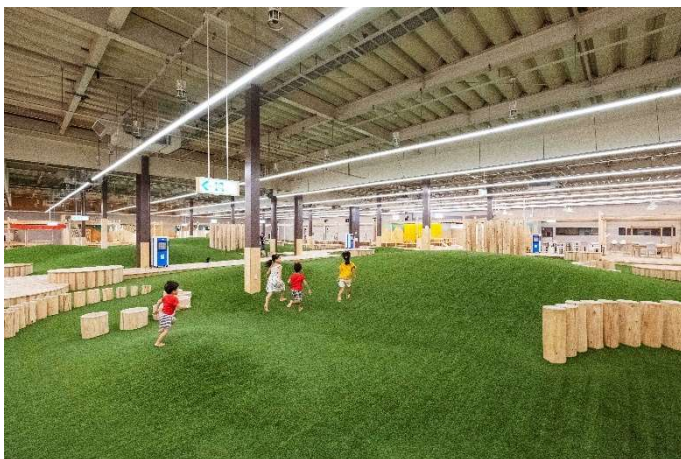

# 森のわくわくの庭 輪之内店

施設外観

大きな滑り台やボルダリングエリア

中央部分の人工芝の山並み

## ここに注目!!

県産材を使用するだけでなく、山や森を意識した空間づくりで来訪者に自然を想起させます。芝の山の周囲には国産材を使用したボールプールや迷路、端材を加工したおが粉を入れた枕で枕投げができるエリア、大きな滑り台などの遊具もあります！