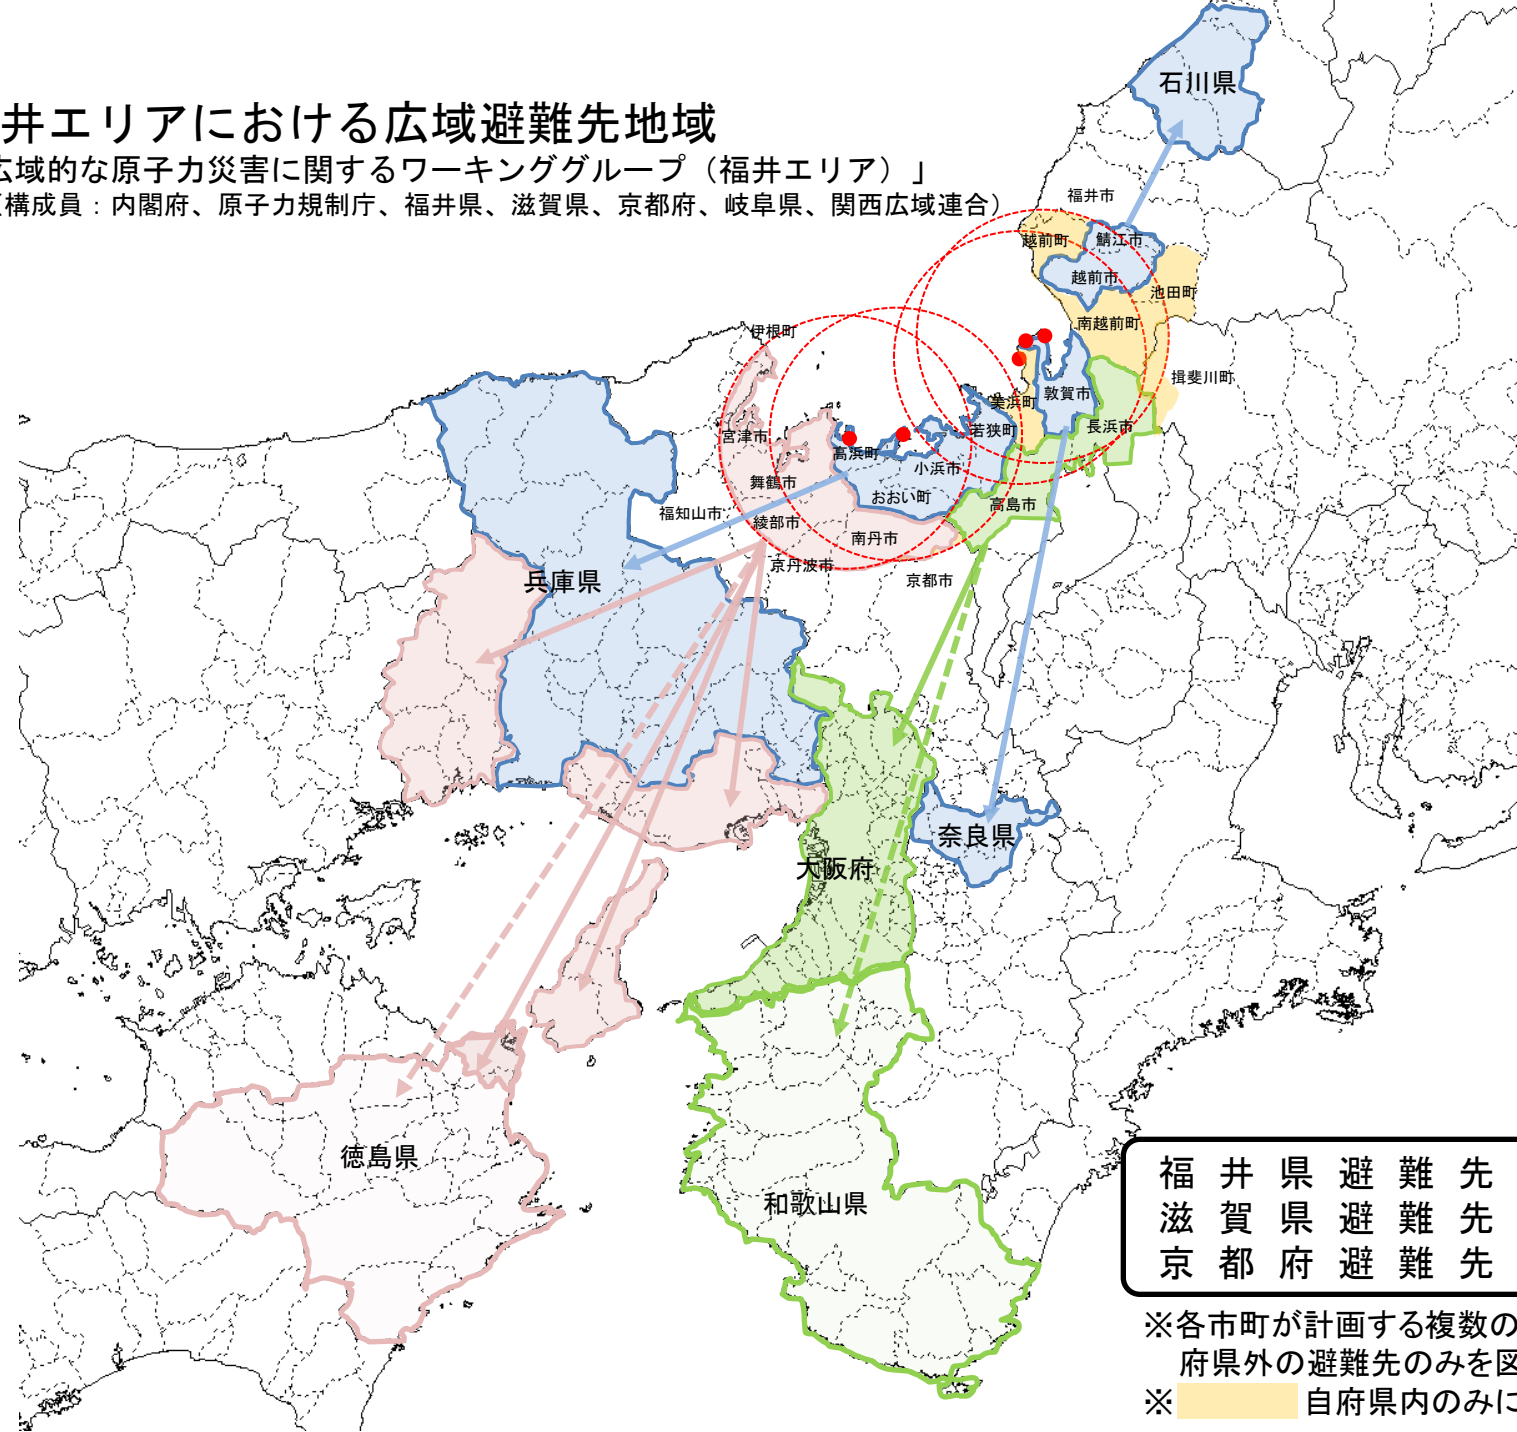

福井エリアにおける広域避難先地域

「広域的な原子力災害に関するワーキンググループ（福井エリア）」

（構成員：内閣府、原子力規制庁、福井県、滋賀県、京都府、岐阜県、関西広域連合）

福井県避難先 . . . [Blue Box]

滋賀県避難先 . . . [Green Box]

京都府避難先 . . . [Pink Box]

※各市町が計画する複数の避難先のうち
府県外の避難先のみを图示

※ [Yellow Box] 自府県内のみに避難先を確保

高浜発電所における原子力災害対策重点区域

資料5