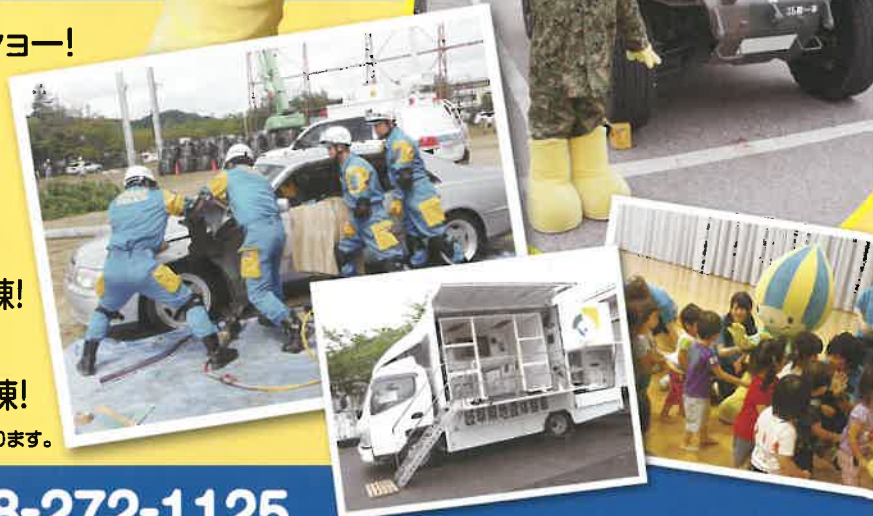

ご来場
プレゼント2

先着1,000名様に
すてきな
防災グッズ
などプレゼント!

日時

平成26年8月31日(日)

8:00~12:00

場所

ふれあいパーク・緑の丘

(可児市羽崎1269番地38花フェスタ記念公園横)

- チーム清流ミナモトによる防災ステージショー!
- 自衛隊、警察などの特殊車両展示!
- 地震体験車で南海トラフ巨大地震を体験!
- なりきり衣装で撮影コーナー!
- 防災マルシェ・防災グッズ展
- 県、自衛隊、警察などによる活動拠点設営訓練!
- 自衛隊ヘリによる救助訓練!
- 県警広域緊急援助隊による搜索救助訓練!

※天候等により、イベント内容が変更となる場合があります。

お問い合わせ

岐阜県防災課 058-272-1125

実演・体験内容

※天候等により、イベント内容が変更となる場合があります。

チーム清流ミナモによる防災ステージショー!

「清流の国ぎふ」マスコットキャラクター「ミナモ」によるダンスステージや、親子で楽しく勉強できる防災

クイズ大会、防災紙芝居などを行います。また、大道芸人「Hyouge Rope (ひょうげろーぷ)」による、ゆかいに楽しく、時には(?)真面目な防災パフォーマンスが登場!

自衛隊、警察などの特殊車両展示!

警察車両の「ウニモグ」、「メガクルーザー」、自衛隊車両の「軽装甲機動車」と「指揮通信車」の他、普段お目にかかれない特殊車両がずらりと勢揃い!

地震体験車で南海トラフ巨大地震を体験!

近い将来起こる可能性の高い「南海トラフ巨大地震」の揺れを体験できる地震体験車が登場!地震の揺れを体験をして、とっさの行動や防災の意識を高めよう!

その他、協賛企業による出展も!

県内企業による防災への取り組みや、地域への貢献を紹介。