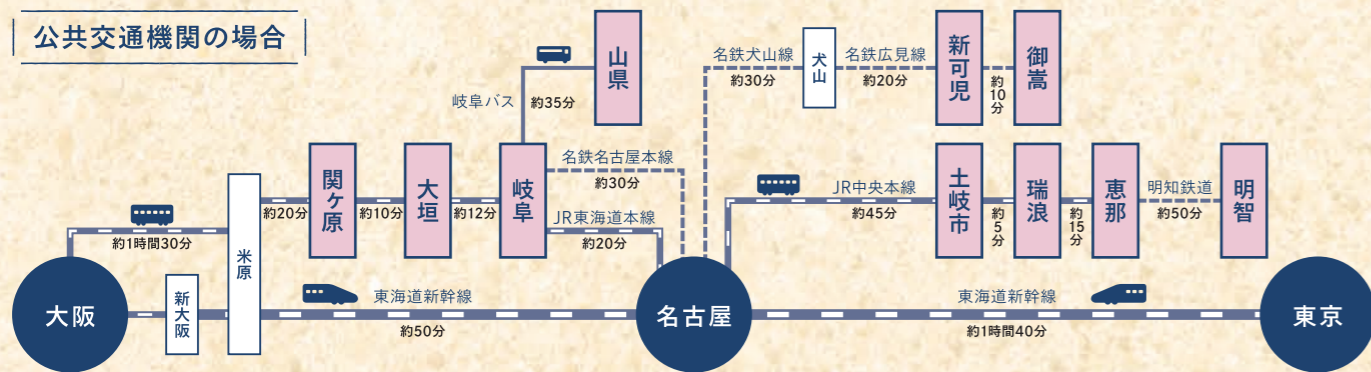

❀ 明智光秀人物相関図 ❀

明智光秀ゆかりの地へのアクセス

岐阜県大河ドラマ「麒麟がくる」推進協議会

岐阜県 TEL 058-272-1111  
 岐阜市 TEL 058-265-4141 可児市 TEL 0574-62-1111 大垣市 TEL 0584-81-4111 瑞浪市 TEL 0572-68-2111  
 恵那市 TEL 0573-26-2111 土岐市 TEL 0572-54-1111 山県市 TEL 0581-22-2111 御嵩町 TEL 0574-67-2111  
 事務局 岐阜県岐阜市藪田南2-1-1 (岐阜県商工労働部観光企画課内) TEL 058-272-1111 FAX 058-278-2674

# 明智光秀

美濃を制するものは天下を制す。  
 戦国初期の群雄割拠の戦乱のなか岐阜県には  
 名だたる英傑たちの戦いの足跡が刻まれている。

2020年大河ドラマ主人公  
 明智光秀ゆかりの地