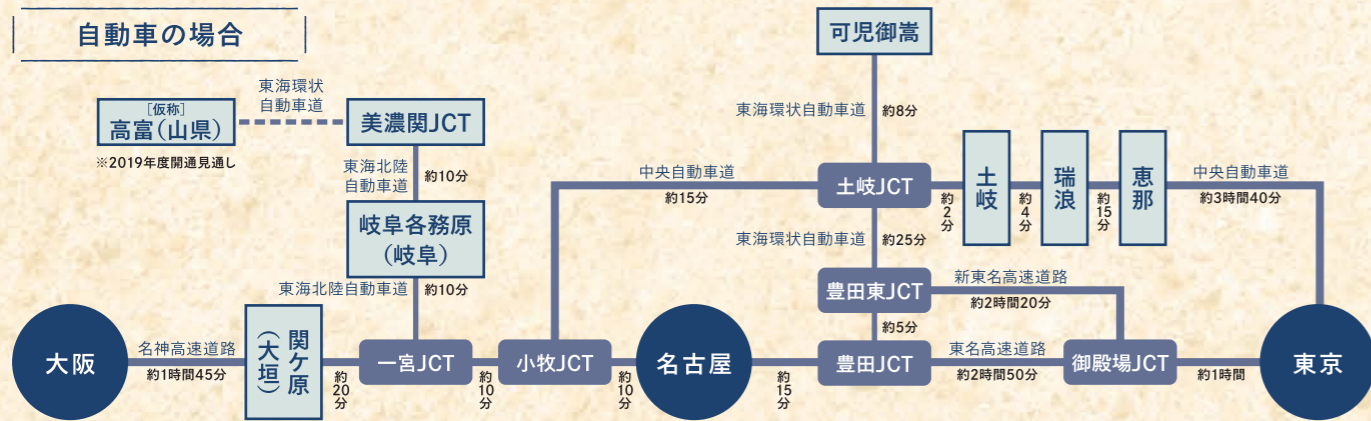

❀ 明智光秀人物相関図 ❀

明智光秀ゆかりの地へのアクセス

岐阜県大河ドラマ「麒麟がくる」推進協議会

岐阜県 TEL 058-272-1111  
 岐阜市 TEL 058-265-4141 可児市 TEL 0574-62-1111 大垣市 TEL 0584-81-4111 瑞浪市 TEL 0572-68-2111  
 恵那市 TEL 0573-26-2111 土岐市 TEL 0572-54-1111 山県市 TEL 0581-22-2111 御嵩町 TEL 0574-67-2111  
 事務局 岐阜県岐阜市藪田南2-1-1 (岐阜県商工労働部観光企画課内) TEL 058-272-1111 FAX 058-278-2674

岐阜県の観光情報ココでチェック! [ぎふの旅ガイド](https://www.kankou-gifu.jp/) <https://www.kankou-gifu.jp/> 岐阜の旅

発行 平成31年2月

# 明智光秀

美濃を制するものは天下を制す。  
 戦国初期の群雄割拠の戦乱のなか岐阜県には  
 名だたる英傑たちの戦いの足跡が刻まれている。

2020年大河ドラマ主人公  
 明智光秀ゆかりの地