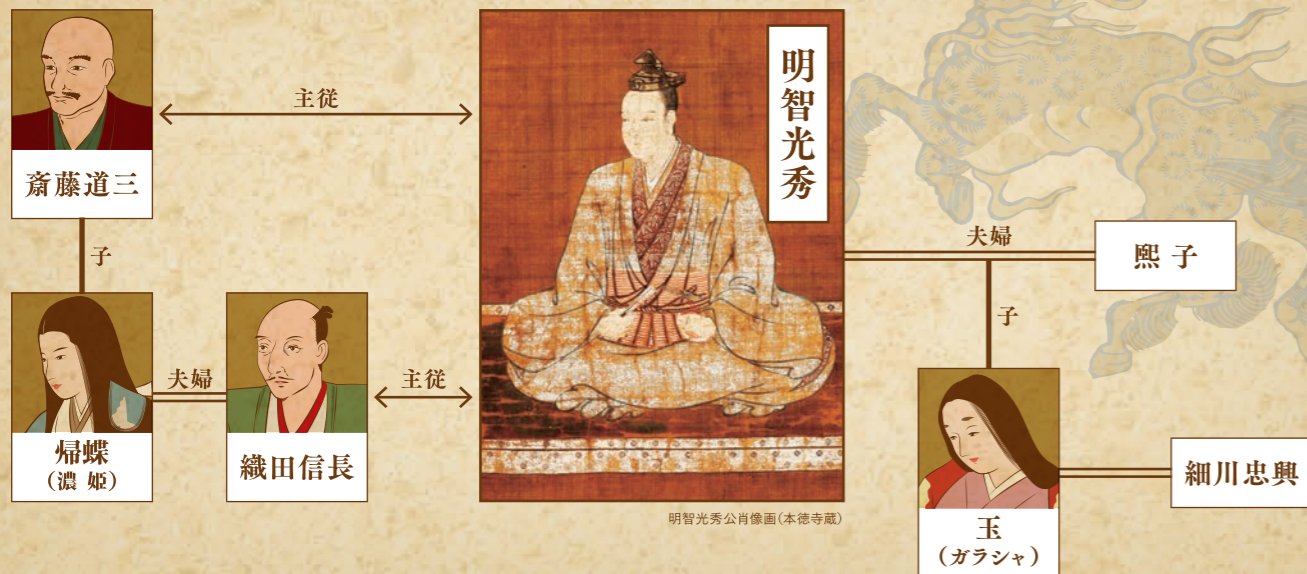

❀ 明智光秀人物相関図 ❀

明智光秀ゆかりの地へのアクセス

岐阜県大河ドラマ「麒麟がくる」推進協議会

岐阜県 TEL 058-272-1111  
 岐阜市 TEL 058-265-4141 可児市 TEL 0574-62-1111 大垣市 TEL 0584-81-4111 瑞浪市 TEL 0572-68-2111  
 恵那市 TEL 0573-26-2111 土岐市 TEL 0572-54-1111 山県市 TEL 0581-22-2111 御嵩町 TEL 0574-67-2111  
 事務局 岐阜県岐阜市藪田南2-1-1 (岐阜県商工労働部観光企画課内) TEL 058-272-1111 FAX 058-278-2674

# 明智光秀

美濃を制するものは天下を制す。  
 戦国初期の群雄割拠の戦乱のなか岐阜県には  
 名だたる英傑たちの戦いの足跡が刻まれている。

2020年大河ドラマ主人公  
 明智光秀ゆかりの地