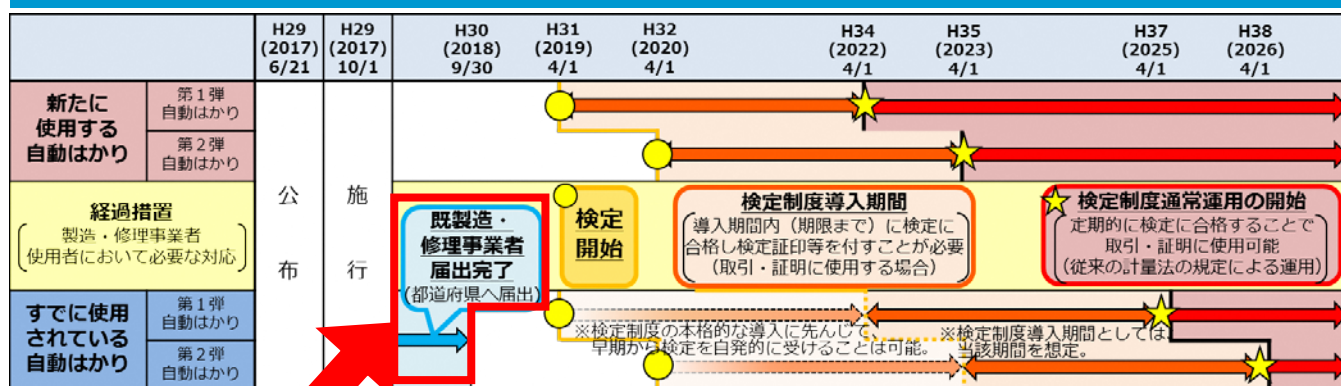

自動はかりの製造・修理 事業者届出を開始しました

既に自動はかりの製造・修理を行っている事業者は、計量法の規定に基づき、**平成29年10月1日～平成30年9月30日までに届出書を都道府県に提出ください。**

※新たに自動はかりの製造又は修理を行う事業者も、事業開始に際し届出書の提出が必要となります。

○自動はかりに関するスケジュール

この期間に関するお知らせです。

○今回届出頂く事業の区分の略称は、以下の5種類です。

- ・ホッパースケール
- ・充填用自動はかり
- ・コンベヤスケール
- ・自動捕捉式はかり
- ・その他の自動はかり

<一例>

自動はかりの製造とは：

自動はかりを構成する部品を組み立てて自動はかりを完成させる行為のことです。例えば、**外部から調達したはかりを部品の一部として自動はかりを完成させる行為も製造に当たります。**

お問い合わせ先

- ・法律の施行・主旨に関すること：

経済産業省産業技術環境局計量行政室（電話番号03-3501-1688）