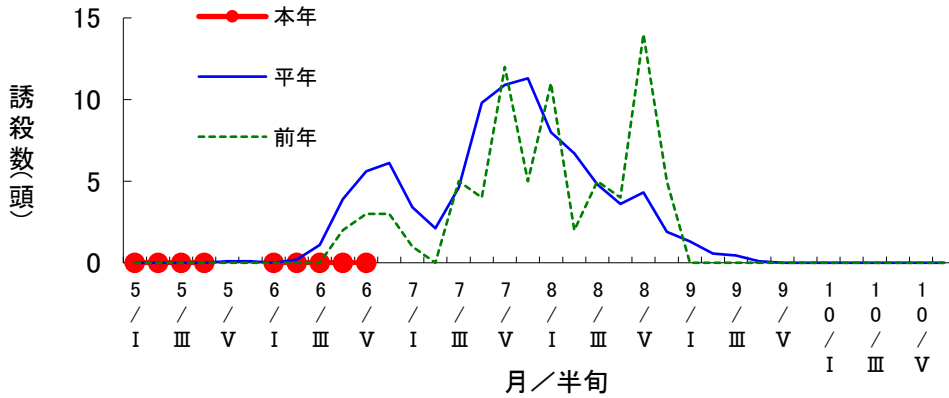

対象作物 水稻

予察灯によるツマグロヨコバイ誘殺数の推移(恵那市三郷町)

対象作物 水稻

予察灯によるフタオビコヤガ誘殺数の推移(恵那市三郷町)

対象作物 水稻

予察灯によるアカスジカスミカメ誘殺数の推移(恵那市三郷町)

対象作物 水稻

予察灯によるアカヒゲホソミドリカスミカメ誘殺数の推移 (恵那市三郷町)

対象作物 水稻

予察灯によるトビイロウンカ誘殺数の推移 (恵那市三郷町)