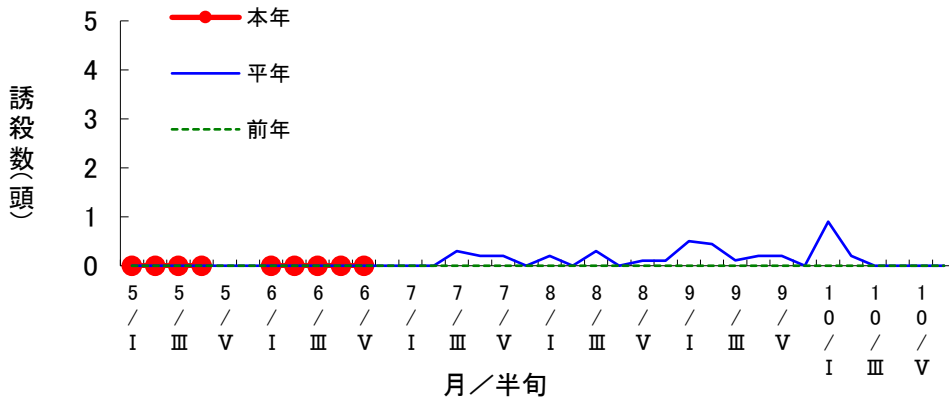

対象作物 水稻

予察灯によるツマグロヨコバイ誘殺数の推移(恵那市三郷町)

対象作物 水稻

予察灯によるフタオビコヤガ誘殺数の推移(恵那市三郷町)

対象作物 水稻

予察灯によるアカスジカスミカメ誘殺数の推移(恵那市三郷町)

対象作物 水稻

予察灯によるアカヒゲホソミドリカスミカメ誘殺数の推移 (恵那市三郷町)

対象作物 水稻

予察灯によるトビイロウンカ誘殺数の推移 (恵那市三郷町)