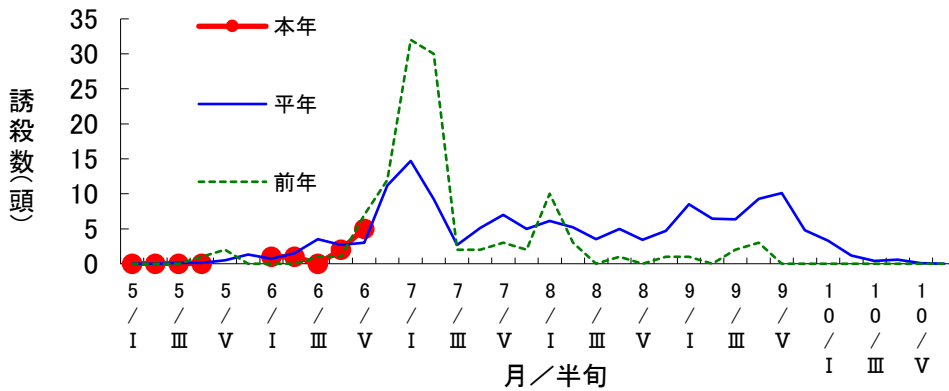

対象作物 水稻

予察灯によるツマグロヨコバイ誘殺数の推移(恵那市三郷町)

対象作物 水稻

予察灯によるフタオビコヤガ誘殺数の推移(恵那市三郷町)

対象作物 水稻

予察灯によるアカスジカスミカメ誘殺数の推移(恵那市三郷町)

対象作物 水稻

予察灯によるアカヒゲホソミドリカスミカメ誘殺数の推移 (恵那市三郷町)

対象作物 水稻

予察灯によるトビイロウンカ誘殺数の推移 (恵那市三郷町)