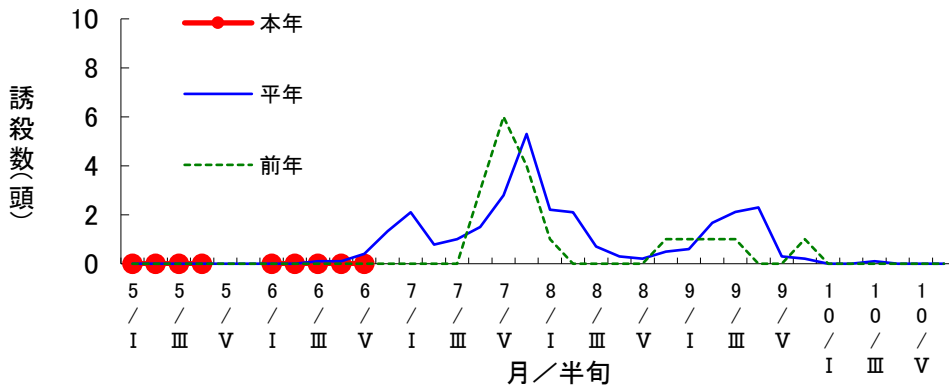

対象作物 水稻

予察灯によるツマグロヨコバイ誘殺数の推移(恵那市三郷町)

対象作物 水稻

予察灯によるフタオビコヤガ誘殺数の推移(恵那市三郷町)

対象作物 水稻

予察灯によるアカスジカスミカメ誘殺数の推移(恵那市三郷町)

対象作物 水稻

予察灯によるアカヒゲホソミドリカスミカメ誘殺数の推移 (恵那市三郷町)

対象作物 水稻

予察灯によるトビイロウンカ誘殺数の推移 (恵那市三郷町)