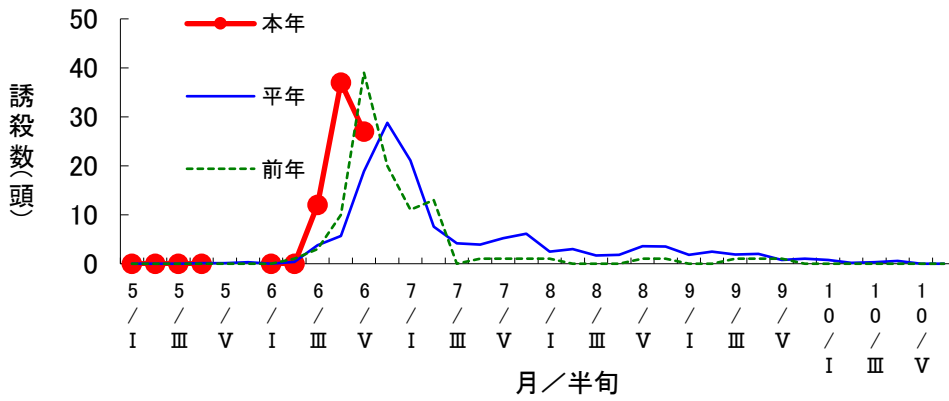

対象作物 水稻

予察灯によるツマグロヨコバイ誘殺数の推移(恵那市三郷町)

対象作物 水稻

予察灯によるフタオビコヤガ誘殺数の推移(恵那市三郷町)

対象作物 水稻

予察灯によるアカスジカスミカメ誘殺数の推移(恵那市三郷町)

対象作物 水稻

予察灯によるアカヒゲホソミドリカスミカメ誘殺数の推移 (恵那市三郷町)

対象作物 水稻

予察灯によるトビイロウンカ誘殺数の推移 (恵那市三郷町)