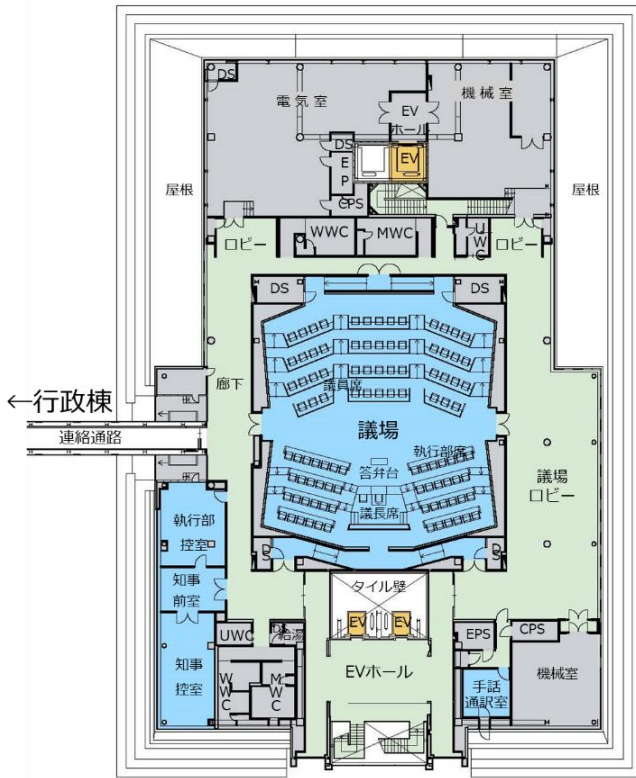

資料1 議事堂平面図

1階

2階

3階

4階

5階

6階

資料 2 岐阜県行政機構図 (令和 8 年 4 月 1 日)

令和8年4月1日

部	13
出納事務局	1
部内局	2
課	95
課内室	22
現地機関	122

※農林事務所は農政部、林政部の共管(主管は農政部)

知事

都市建築部

- 水道企業課
- 東部広域水道事務所
(中津川浄水場、山之上浄水場、川合浄水場)

議会

事務局