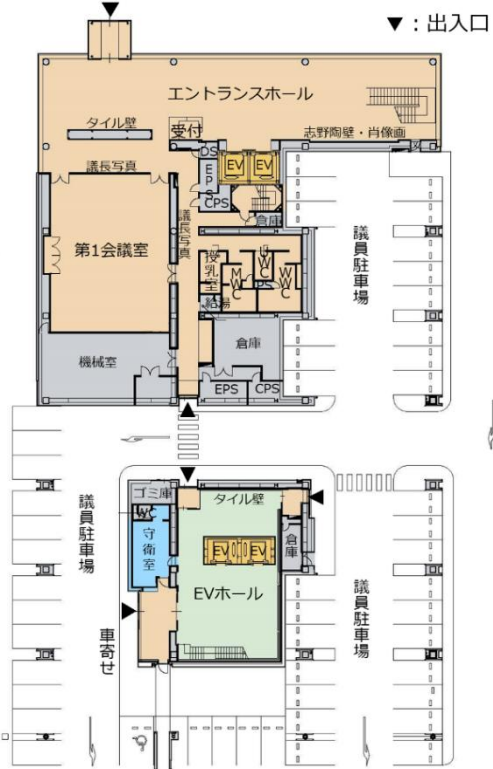

資料1 議事堂平面図

1階

2階

3階

4階

5階

6階

資料 2 岐阜県行政機構図 (令和 8 年 4 月 1 日)

令和8年4月1日

部	13
出納事務局	1
部内局	2
課	95
課内室	22
現地機関	122

※農林事務所は農政部、林政部の共管(主管は農政部)

知事

都市建築部

- 水道企業課
- 東部広域水道事務所
(中津川浄水場、山之上浄水場、川合浄水場)

議会

事務局