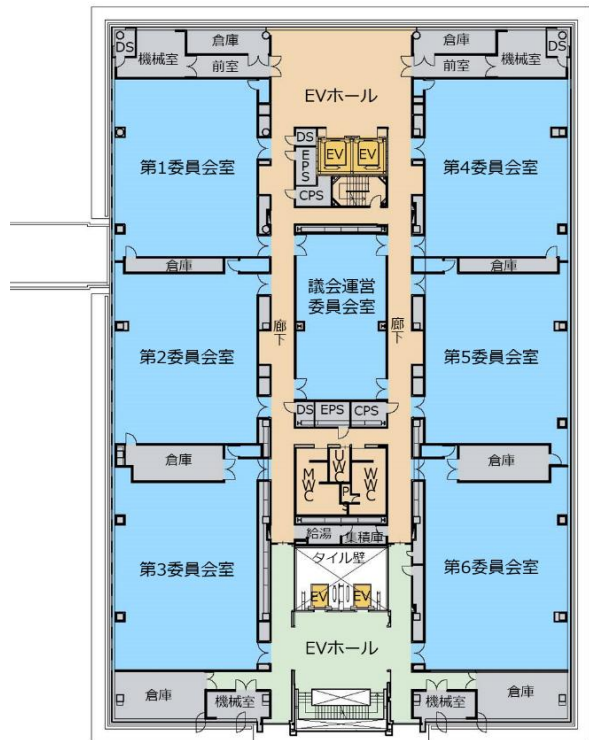

資料1 議事堂平面図

1階

2階

3階

4階

5階

6階

資料 2 岐阜県行政機構図 (令和 8 年 4 月 1 日)

令和8年4月1日

部	13
出納事務局	1
部内局	2
課	95
課内室	22
現地機関	122

※農林事務所は農政部、林政部の共管(主管は農政部)

知事

都市建築部

- 水道企業課
- 東部広域水道事務所
(中津川浄水場、山之上浄水場、川合浄水場)

議会

事務局