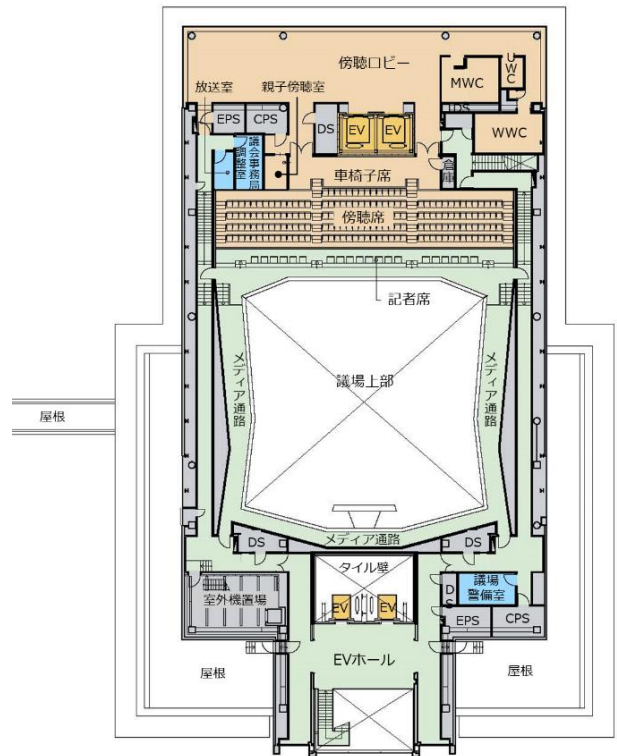

資料1 議事堂平面図

1階

2階

3階

4階

5階

6階

資料 2 岐阜県行政機構図 (令和 8 年 4 月 1 日)

令和8年4月1日

部	13
出納事務局	1
部内局	2
課	95
課内室	22
現地機関	122

※農林事務所は農政部、林政部の共管(主管は農政部)

知事

都市建築部

- 水道企業課
- 東部広域水道事務所
(中津川浄水場、山之上浄水場、川合浄水場)

議会

事務局