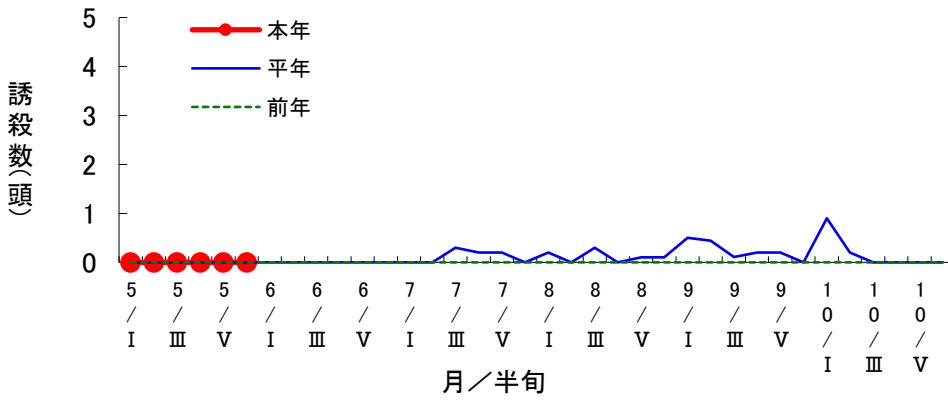

対象作物 水稻

予察灯によるツマグロヨコバイ誘殺数の推移(恵那市三郷町)

対象作物 水稻

予察灯によるフタオビコヤガ誘殺数の推移(恵那市三郷町)

対象作物 水稻

予察灯によるアカスジカスミカメ誘殺数の推移(恵那市三郷町)

対象作物 水稻

予察灯によるアカヒゲホソミドリカスミカメ誘殺数の推移 (恵那市三郷町)

対象作物 水稻

予察灯によるトビイロウンカ誘殺数の推移 (恵那市三郷町)