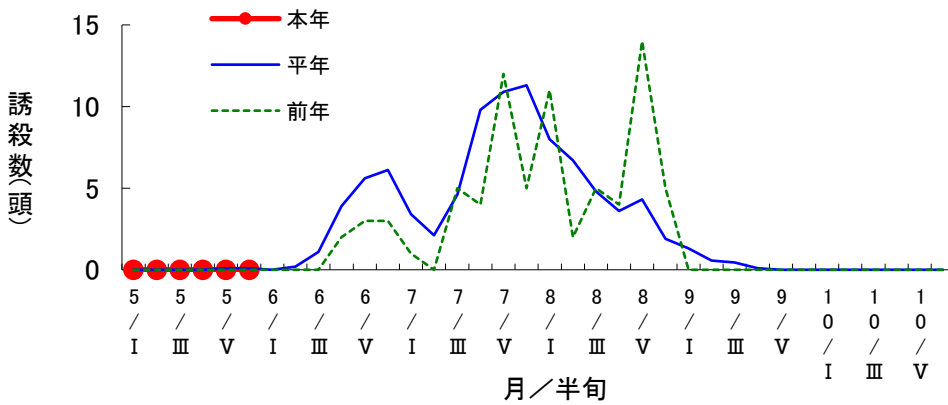

対象作物 水稻

予察灯によるツマグロヨコバイ誘殺数の推移(恵那市三郷町)

対象作物 水稻

予察灯によるフタオビコヤガ誘殺数の推移(恵那市三郷町)

対象作物 水稻

予察灯によるアカスジカスミカメ誘殺数の推移(恵那市三郷町)

対象作物 水稻

予察灯によるアカヒゲホソミドリカスミカメ誘殺数の推移 (恵那市三郷町)

対象作物 水稻

予察灯によるトビイロウンカ誘殺数の推移 (恵那市三郷町)