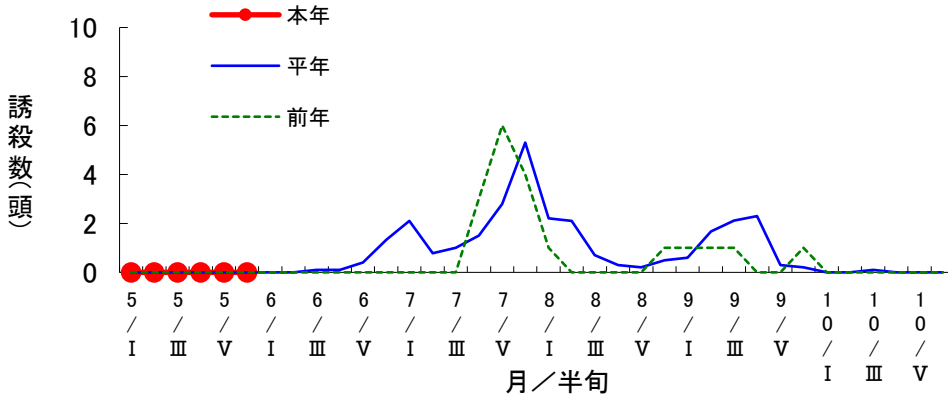

対象作物 水稻

予察灯によるツマグロヨコバイ誘殺数の推移(恵那市三郷町)

対象作物 水稻

予察灯によるフタオビコヤガ誘殺数の推移(恵那市三郷町)

対象作物 水稻

予察灯によるアカスジカスミカメ誘殺数の推移(恵那市三郷町)

対象作物 水稻

予察灯によるアカヒゲホソミドリカスミカメ誘殺数の推移 (恵那市三郷町)

対象作物 水稻

予察灯によるトビイロウンカ誘殺数の推移 (恵那市三郷町)