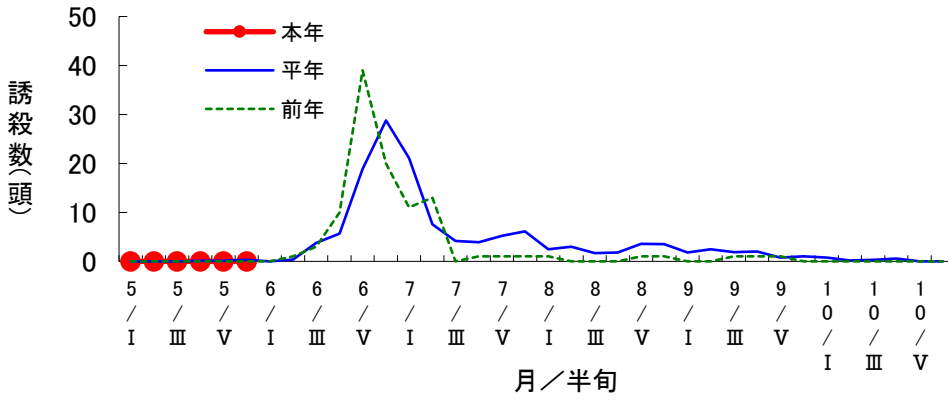

対象作物 水稻

予察灯によるツマグロヨコバイ誘殺数の推移(恵那市三郷町)

対象作物 水稻

予察灯によるフタオビコヤガ誘殺数の推移(恵那市三郷町)

対象作物 水稻

予察灯によるアカスジカスミカメ誘殺数の推移(恵那市三郷町)

対象作物 水稻

予察灯によるアカヒゲホソミドリカスミカメ誘殺数の推移 (恵那市三郷町)

対象作物 水稻

予察灯によるトビイロウンカ誘殺数の推移 (恵那市三郷町)