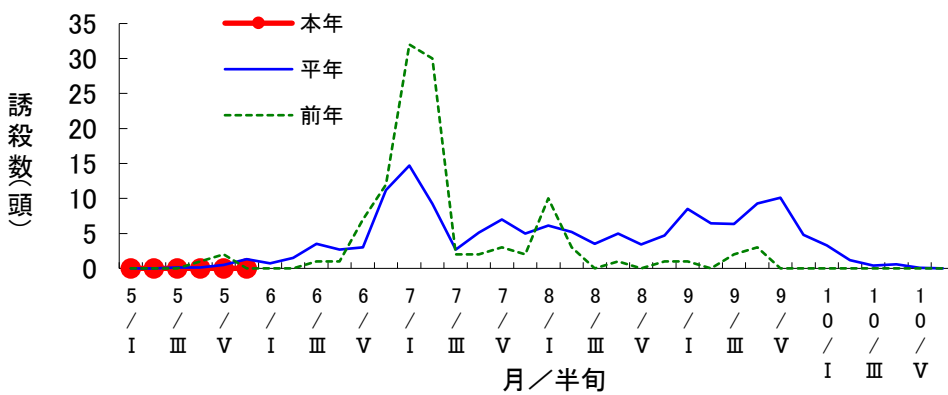

対象作物 水稻

予察灯によるツマグロヨコバイ誘殺数の推移(恵那市三郷町)

対象作物 水稻

予察灯によるフタオビコヤガ誘殺数の推移(恵那市三郷町)

対象作物 水稻

予察灯によるアカスジカスミカメ誘殺数の推移(恵那市三郷町)

対象作物 水稻

予察灯によるアカヒゲホソミドリカスミカメ誘殺数の推移 (恵那市三郷町)

対象作物 水稻

予察灯によるトビイロウンカ誘殺数の推移 (恵那市三郷町)