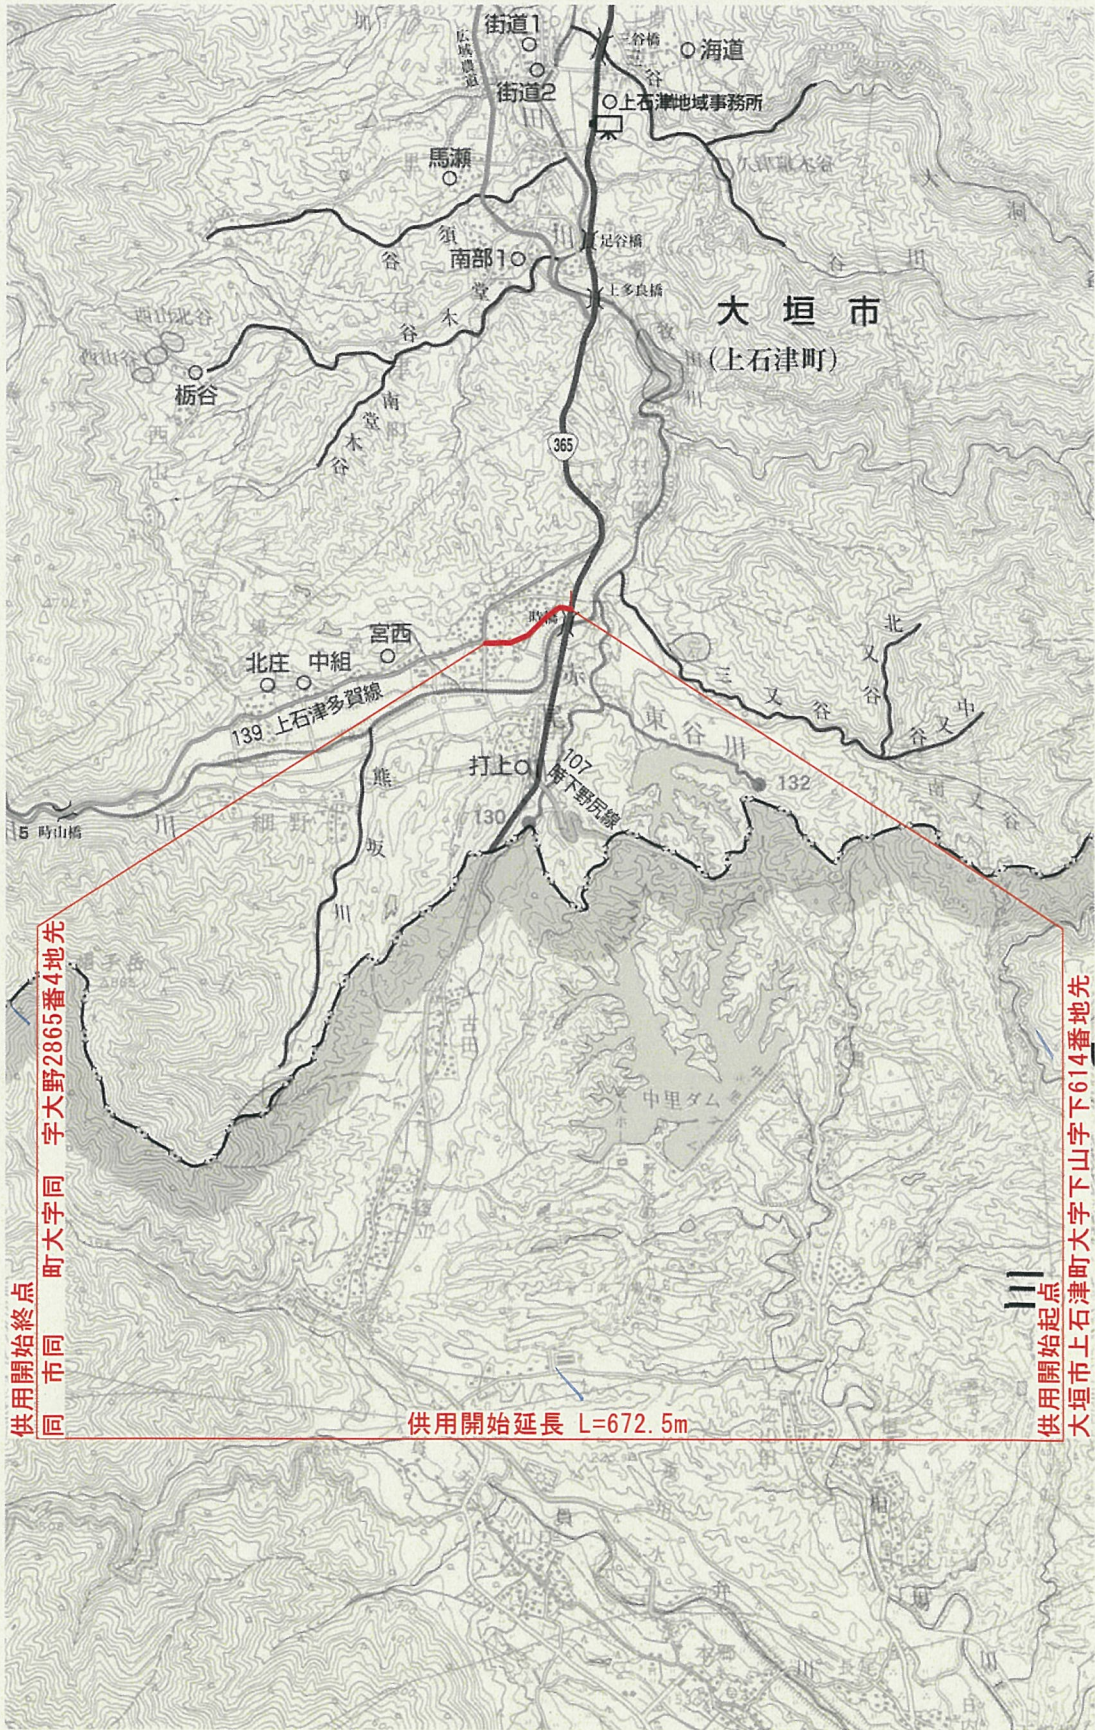

位置図

一般県道上石津多賀線

供用開始終点
町大字同 宇大野2865番4地先

供用開始起点
大垣市上石津町大字下山宇下614番地先

供用開始延長 L=672.5m

S=1:50,000