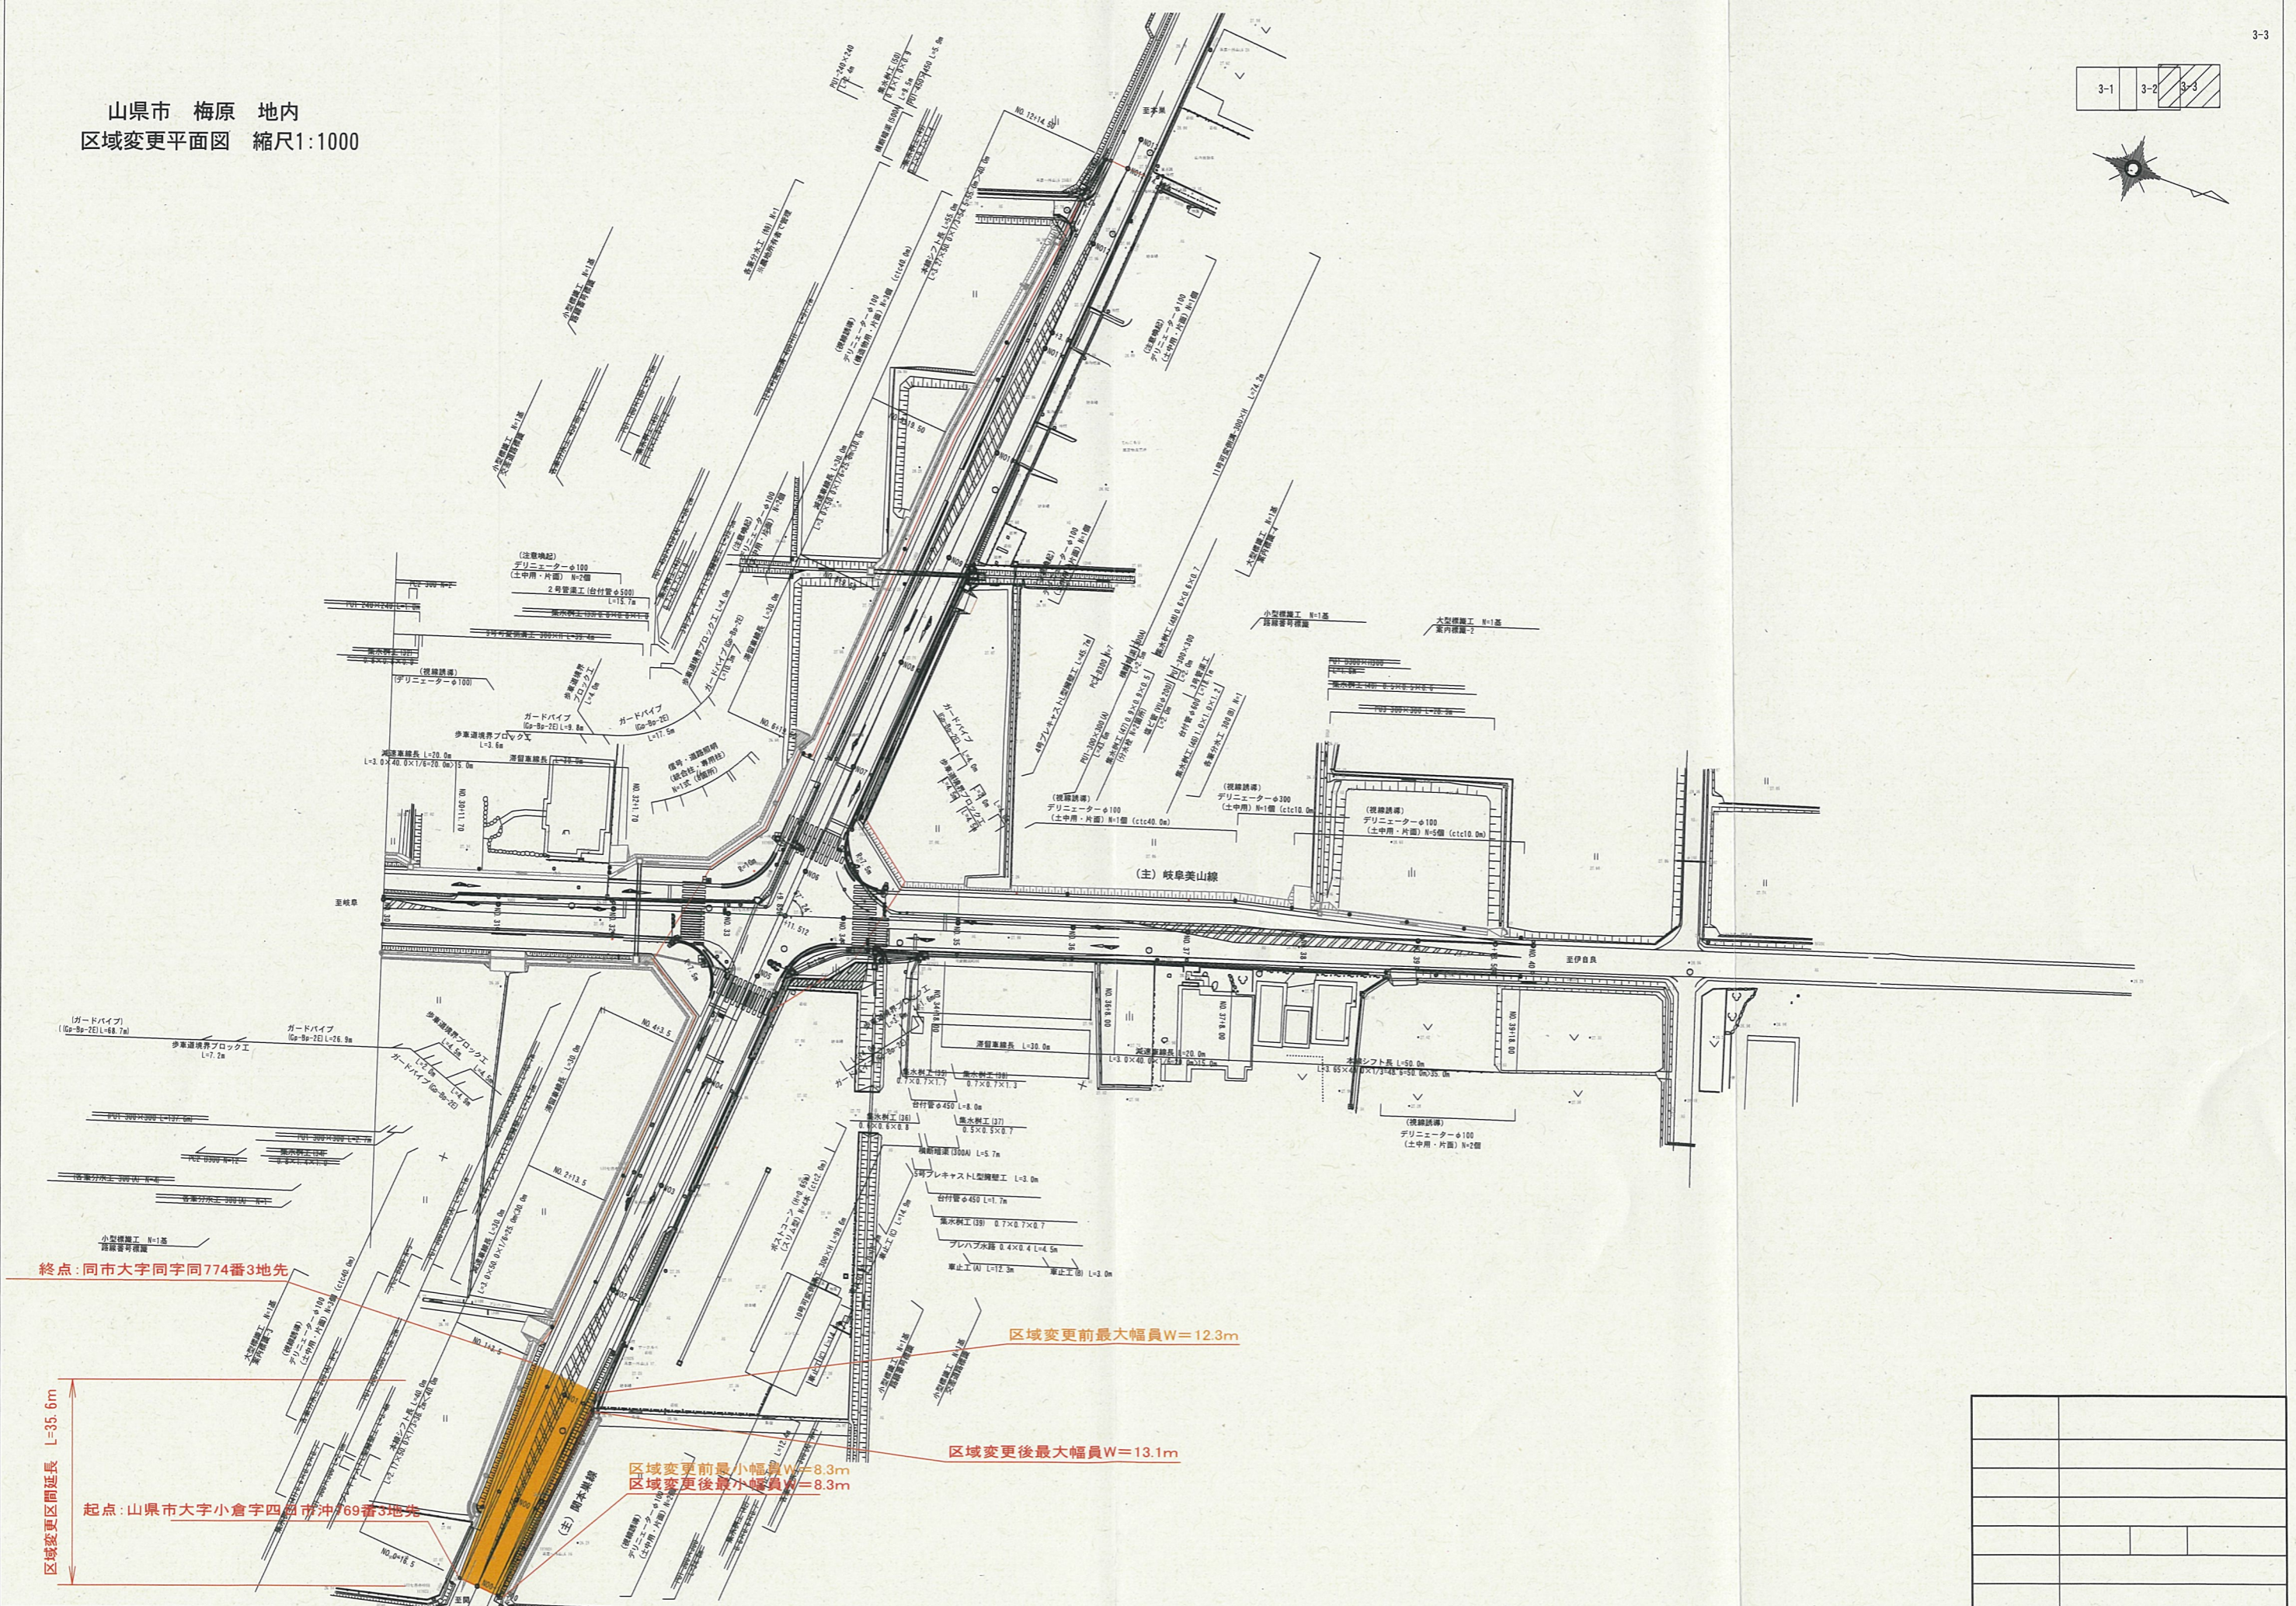

山県市 梅原 地内  
区域変更平面図 縮尺1:1000

終点: 同市大字同字同774番3地先

区域変更前最大幅員W=12.3m

区域変更後最大幅員W=13.1m

区域変更前最小幅員W=8.3m  
区域変更後最小幅員W=8.3m

起点: 山県市大字小倉字四ツ市沖769番5地先

区域変更区間延長 L=35.6m
