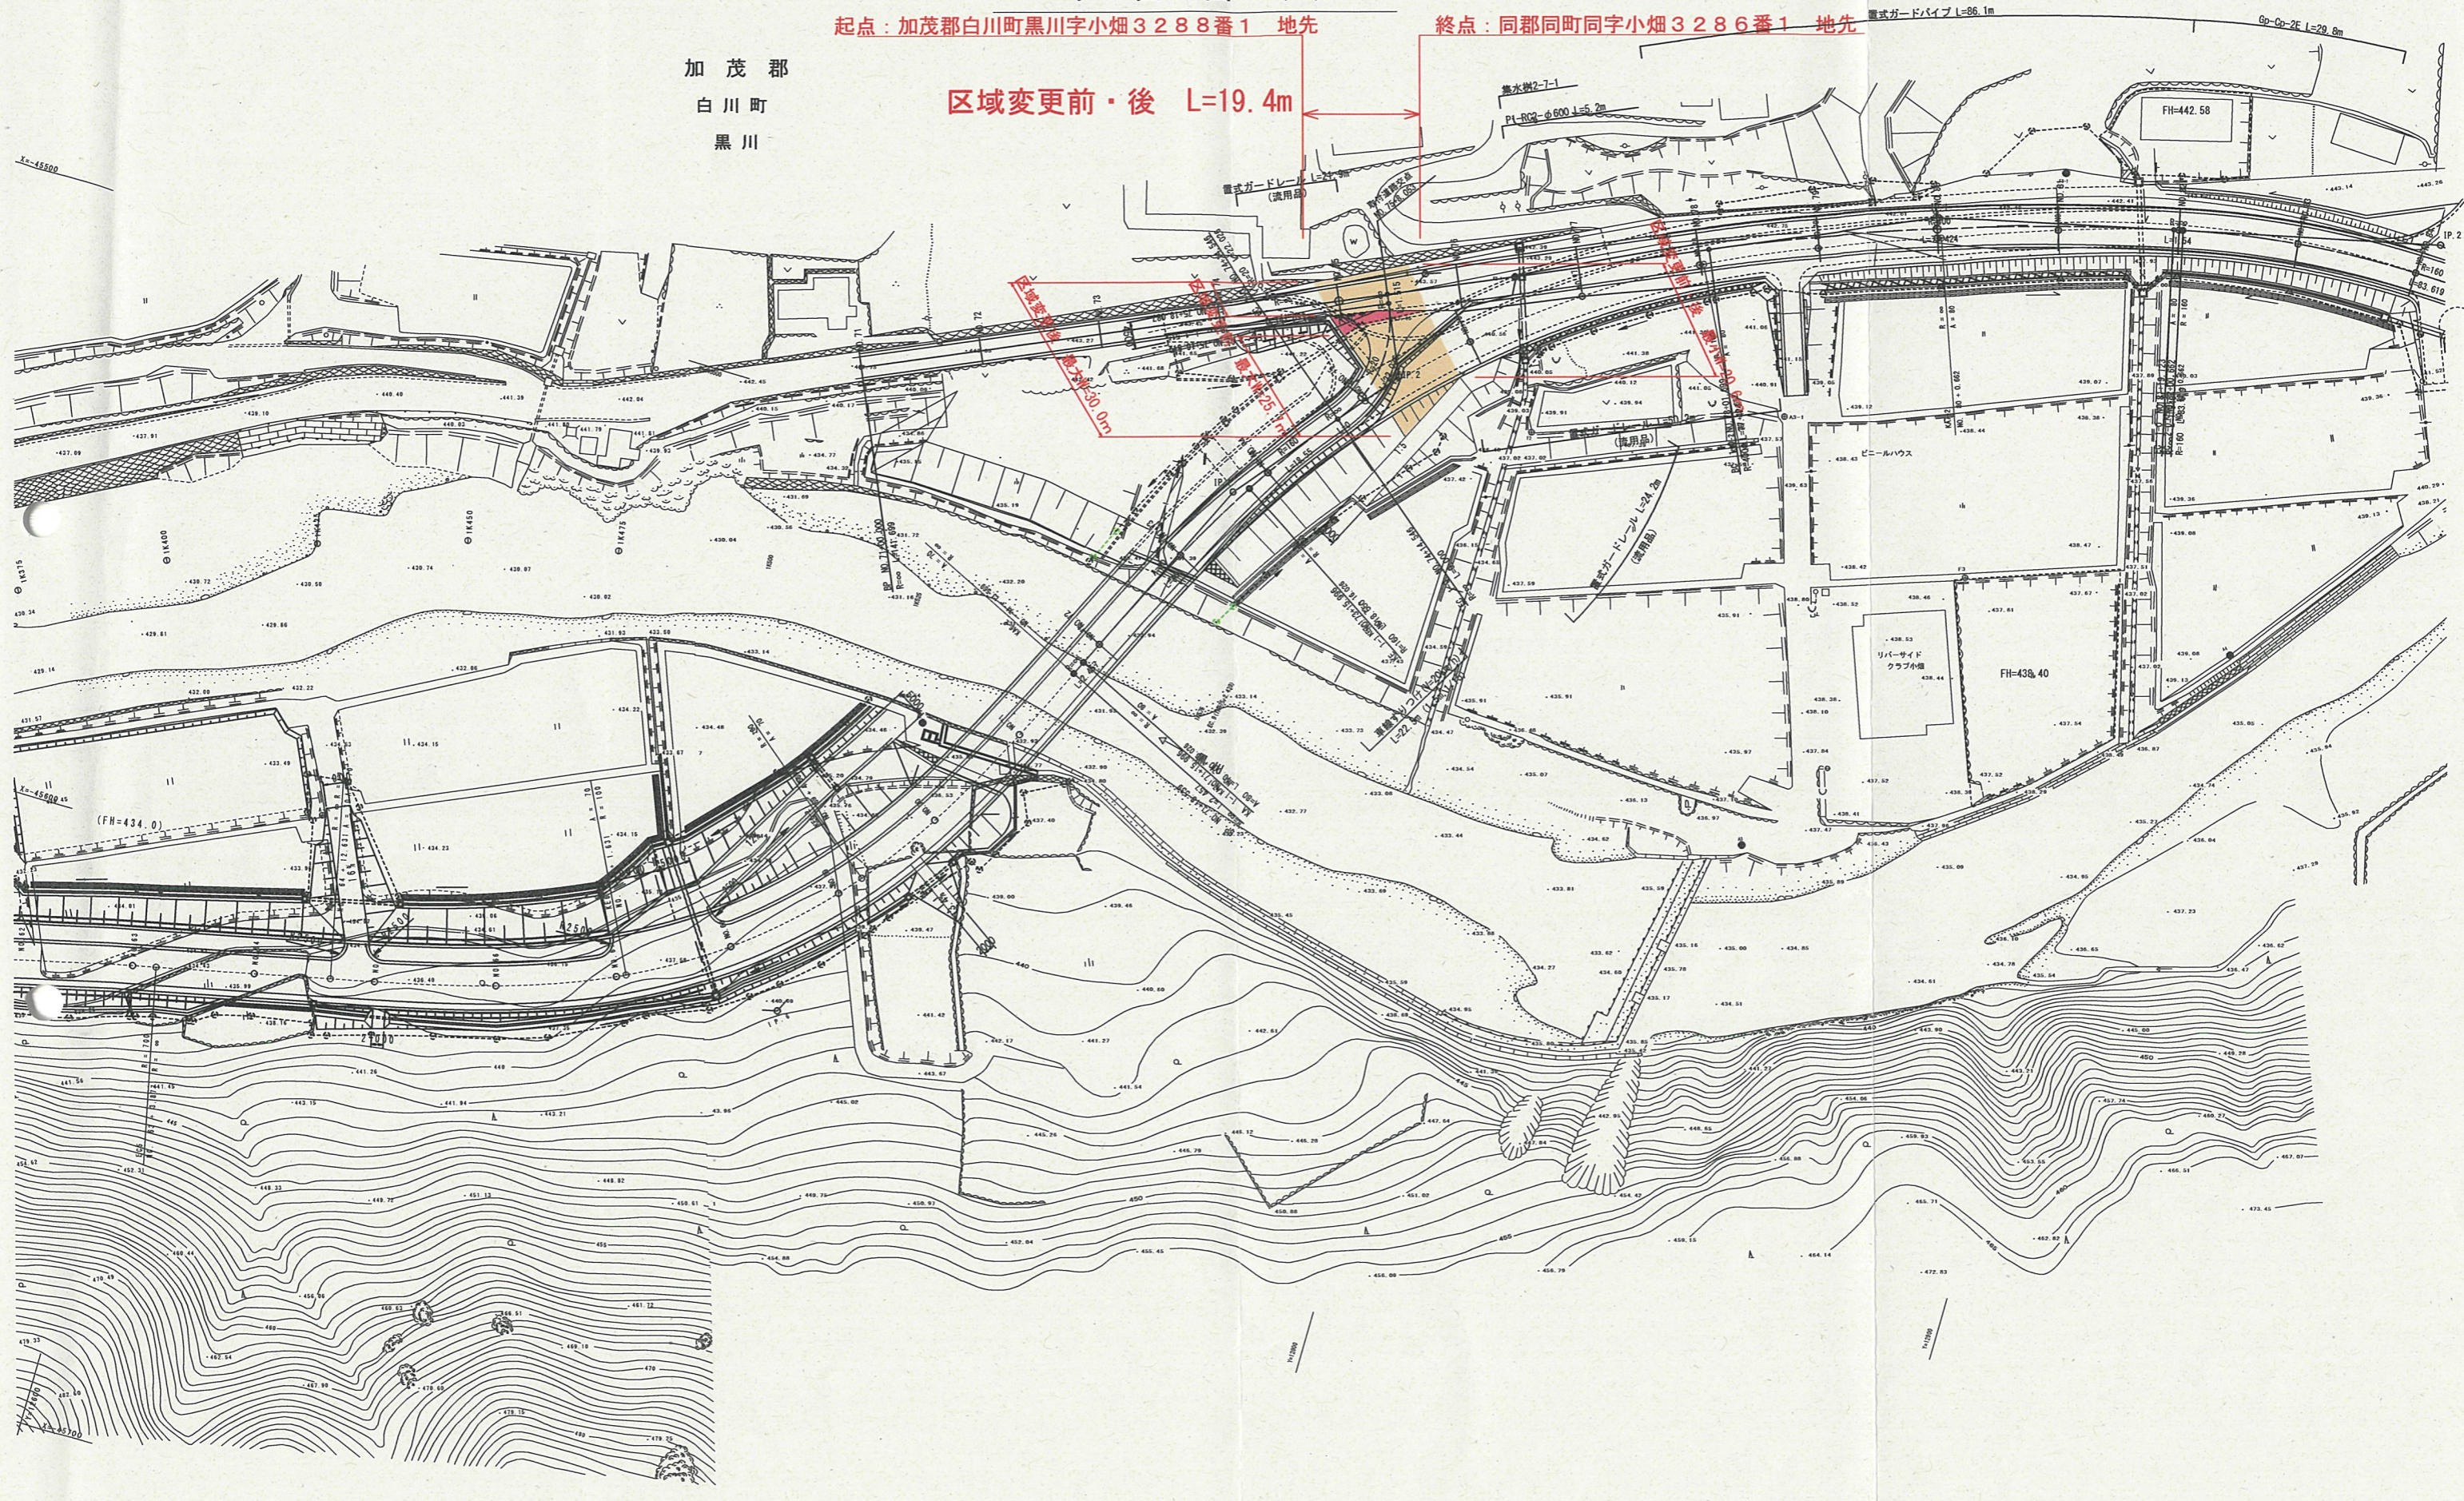

平面図 (4)

起点：加茂郡白川町黒川字小畑3288番1 地先

終点：同郡同町同字小畑3286番1 地先

加茂郡
白川町
黒川

区域変更前・後 L=19.4m

1:1700
1:4700