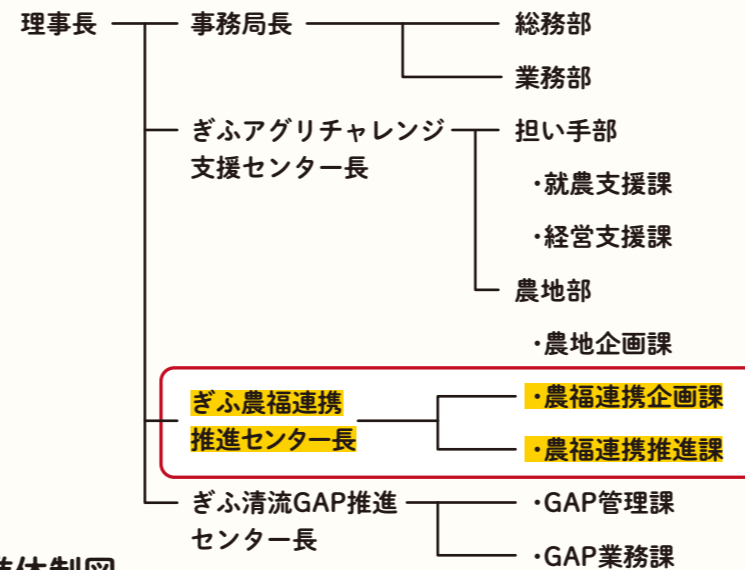

栽培基礎講座実習

岐阜県農業ジョブコーチ養成研修

ぎふ農福連携推進センターとは

1 設置の目的

農福連携は、障がいのある人の農業分野での活躍を通じて、農業経営の安定・向上と障がい者の社会参画や自立した暮らしの実現が期待されているため、農福連携のワンストップ総合窓口を設置し、誰もが自信や生きがいを持てる共生社会の実現を目指します。

2 沿革

平成29年4月 岐阜県の外郭団体である(一社)岐阜県農畜産公社内に「ワンストップ農業支援窓口」として「ぎふアグリチャレンジ支援センター」を設置
 平成30年4月 「アグリチャレンジ支援センター」内に農福連携推進室を設置
 令和6年4月 「ぎふ農福連携推進センター」を設置

3 組織 農福連携企画課と農福連携推進課の2課体制で構成

4 推進体制図

3 農業と福祉のニーズをつなぐマッチングの強化

- 農福連携に関心のある障がい者や福祉事業所の実態調査
- 農業経営体への農福連携に関する意向調査の実施
- 実態調査、意向調査に基づいた農作業受委託などのマッチングを推進
- 障がい者農業体験講座の開催
障がい者のできる作業を実際の現場で体験し農家と確認・共有
- 本採用に向けた、お試し雇用への賃金支援とフォローアップ