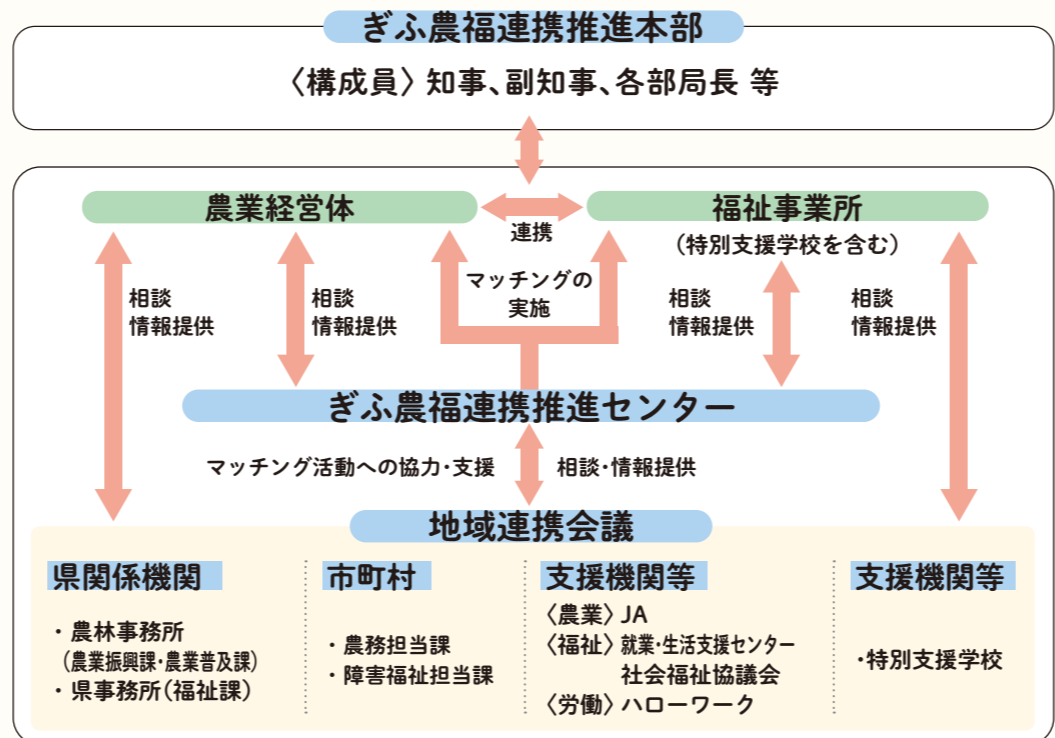

魅力発信バスツアー

農業・福祉事業関係者の理解促進

- 農業経営体や福祉事業所、行政等を対象とした先進地視察・研修会・障がい者体験講座等の開催
- 県内10地域で連携会議を開催し農業・福祉事業関係者内の情報共有や相互理解を促進し、地域の状況に応じた取組推進

農福連携推進研修会

地域連携会議

2 農福連携を支える人材育成

- 福祉事業所職員等を対象とした栽培基礎講座の開催
- 現場で農業者と障がい者を補助する岐阜県農業ジョブコーチの育成と派遣

栽培基礎講座実習

岐阜県農業ジョブコーチ養成研修

ぎふ農福連携推進センターとは

1 設置の目的

農福連携は、障がいのある人の農業分野での活躍を通じて、農業経営の安定・向上と障がい者の社会参画や自立した暮らしの実現が期待されているため、農福連携のワンストップ総合窓口を設置し、誰もが自信や生きがいを持てる共生社会の実現を目指します。

2 沿革

平成29年4月 岐阜県の外郭団体である(一社)岐阜県農畜産公社内に「ワンストップ農業支援窓口」として「ぎふアグリチャレンジ支援センター」を設置
 平成30年4月 「アグリチャレンジ支援センター」内に農福連携推進室を設置
 令和6年4月 「ぎふ農福連携推進センター」を設置

3 組織 農福連携企画課と農福連携推進課の2課体制で構成

4 推進体制図

3 農業と福祉のニーズをつなぐマッチングの強化

- 農福連携に関心のある障がい者や福祉事業所の実態調査
- 農業経営体への農福連携に関する意向調査の実施
- 実態調査、意向調査に基づいた農作業受委託などのマッチングを推進
- 障がい者農業体験講座の開催
障がい者のできる作業を実際の現場で体験し農家と確認・共有
- 本採用に向けた、お試し雇用への賃金支援とフォローアップ

トマトの収穫

ほうれんそう体験講座

4 障がい者等が働きやすい環境の整備

- 現場の環境整備や、福祉事業所の農業参入時の施設、機械導入を支援
- 障がい者への指示方法を示した、農作業の切り出し動画を作成し公社HPで公表
- 農業経営体等へ専門的人材を派遣し、障がい者の受入れ時の支援を充実

簡易トイレ

切り出し動画配信

5 ブランド力向上・販路拡大

- ノウフクJAS認証の取得を推進し、農福連携の魅力等を発信
- 年齢層にかかわらず幅広く農福連携商品をPRするためのSNSの活用
- ぎふのノウフク商品カタログの作成・活用・配布
- ノウフク商品の商談会の開催