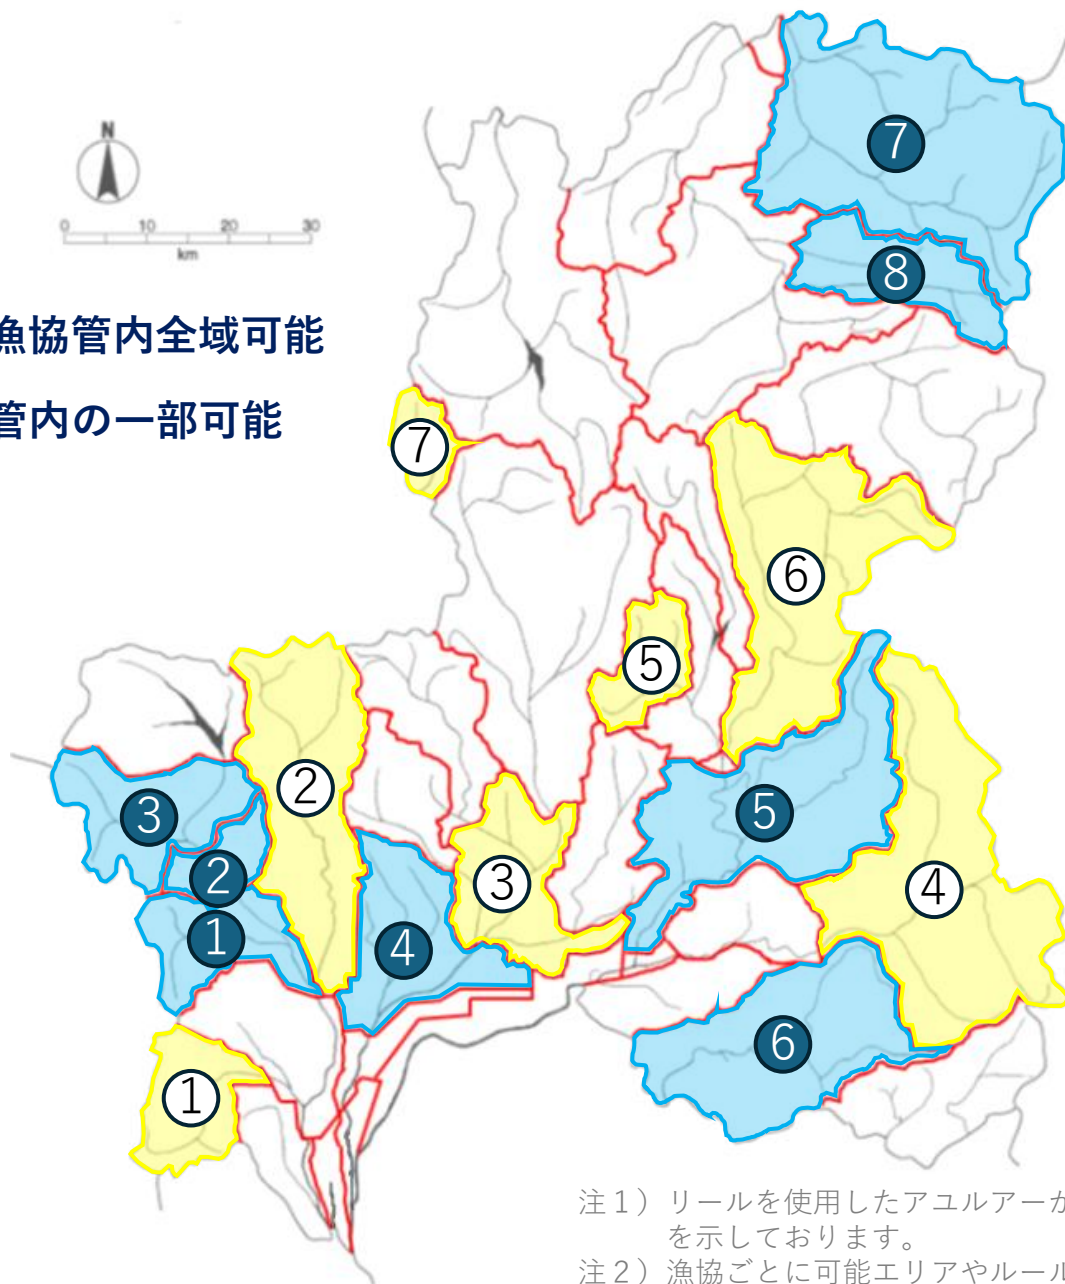

岐阜県のアユルアー漁場マップ

(R8,1,1現在)

- 漁協管内全域可能
- 管内の一部可能

注1) リールを使用したアユルアーが可能なエリアを示しております。

注2) 漁協ごとに可能エリアやルールが異なるので詳細は漁協にご確認ください。

| No. | 漁協名 | 可能エリア | No. | 漁協名 | 可能エリア |
|-----|---------|-------|-----|---------|-------------|
| ① | 揖斐川中部漁協 | 全域 | ① | 牧田川漁協 | 牧田川一部 |
| ② | 揖斐川久瀬漁協 | 全域 | ② | 根尾川筋漁協 | 根尾川一部、東谷川一部 |
| ③ | 揖斐川上流漁協 | 全域 | ③ | 長良川中央漁協 | 片知川一部 |
| ④ | 長良川漁協 | 全域 | ④ | 恵那漁協 | 阿木川一部 |
| ⑤ | 飛騨川漁協 | 全域 | ⑤ | 和良川漁協 | 鹿倉川 |
| ⑥ | 土岐川漁協 | 全域 | ⑥ | 益田川漁協 | 益田川一部、門和佐川 |
| ⑦ | 高原川漁協 | 全域 | ⑦ | 石徹白漁協 | 石徹白川一部 |
| ⑧ | 丹生川漁協 | 全域 | | | |