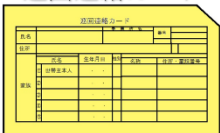

警察署

交番

問題！

皆様のライフスタイルの変化から、最近、警察官が巡連で訪問した際に不在のご家庭が増加しており、**非常時の連絡手段の確認が難しくなっています。**

そこで！

本来は警察官が出向いて行く巡連ですが、地域の安心確保の観点から、**警察署、交番**等でも巡回連絡カードの記載を受け付けていますので、気軽にご相談ください。

巡回連絡カード

巡連（巡回連絡）って何？