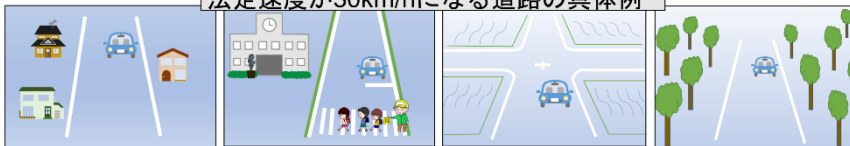

事故現状
明宝

12/16時点(前年比)

物損事故
59件(+17)
人身事故
1件(+1)

郡上市内(総数)

事故現状
物損事故
1319件(+100)
人身事故
30件(-8)

令和8年9月1日から

生活道路における自動車の法定速度が
60km/h → **30** km/hに引き下げられます!!

法定速度が30km/hになる道路の具体例