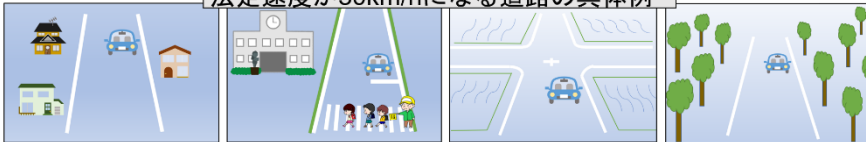

## STOP

そのタイヤ  
大丈夫ですか？

### ❄️ 気を付けるべきポイント ❄️

- **タイヤの点検！**  
タイヤが摩耗していませんか
- **気象・道路状況の事前確認！**  
立ち往生などの被害に注意
- **レンタカーの点検！**  
冬用タイヤが装着されてるか確認しましょう。

令和8年9月1日から

生活道路における自動車の法定速度が  
60km/h ➡️ **30** km/hに引き下げられます!!

法定速度が30km/hになる道路の具体例