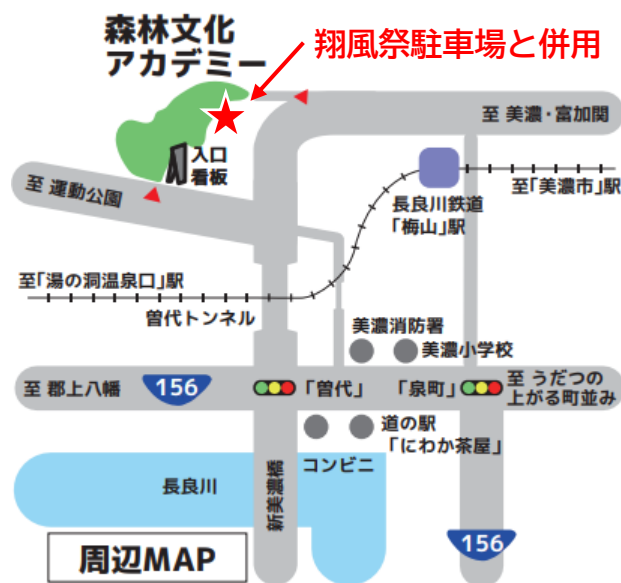

GIFU

伐木安全技術評価会

【日時】 11/9 日 AM9時START!! 2025

森林文化アカデミー翔風祭と同日同場所で開催

【場所】 県立森林文化アカデミー
テクニカルセンター前広場

会場見
取り図

時間	スケジュール	備考
9:00~9:15	開会式	スケジュール説明等
9:15~10:25	丸太合せ輪切り競技	ビギナー・プロフェッショナルクラス
10:25~10:45	枝払い競技デモ	日本伐木チャンピオンシップ出場者によるデモ
10:45~11:55	伐倒競技(簡易方式)	ビギナー・プロフェッショナルクラス
11:55~12:10	マストツリー伐倒デモ	日本伐木チャンピオンシップ出場者によるデモ
12:10~13:00	昼食休憩	
13:00~13:40	枝払い競技	プロフェッショナルクラス
13:40~14:15	得点の集計・確認	
14:15~14:30	マストツリー伐倒	プロフェッショナルクラス優勝者
14:30~15:00	閉会式	結果発表・表彰・講評