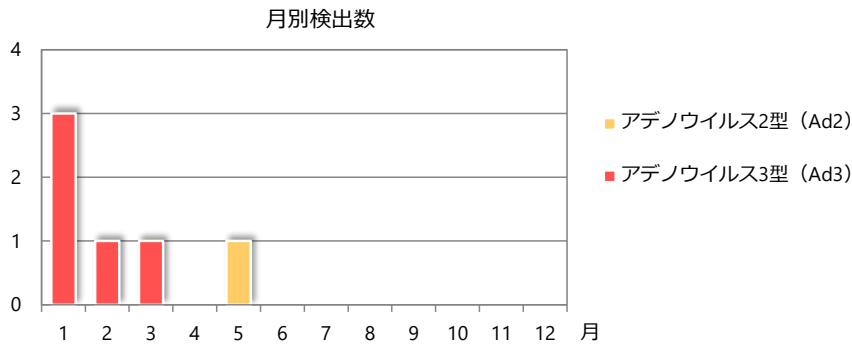

咽頭結膜熱・流行性角結膜炎由来ウイルス(アデノウイルス)検出状況

2025年1月28日現在

■咽頭結膜熱

◇2024年

◇2023年

◇2020年

◇2019年

◇2018年

◇2017年

◇2016年(4月~12月)

■流行性角結膜炎

◇2024年

◇2023年

◇2022年

◇2021年

◇2020年