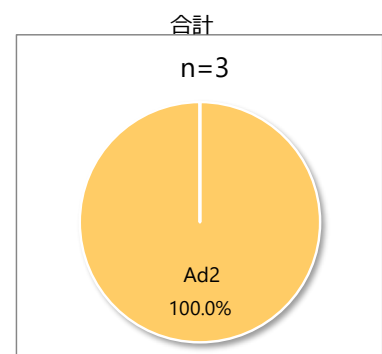

咽頭結膜熱・流行性角結膜炎由来ウイルス(アデノウイルス)検出状況

2025年1月28日現在

■咽頭結膜熱

◇2024年

◇2023年

◇2020年

◇2019年

◇2018年

◇2017年

◇2016年(4月~12月)

■流行性角結膜炎

◇2024年

◇2023年

◇2022年

◇2021年

◇2020年