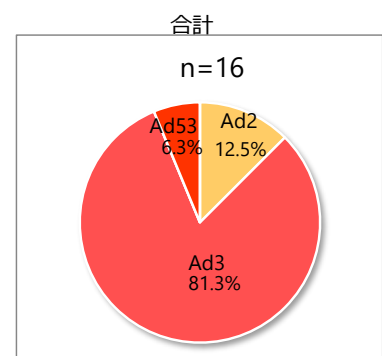

咽頭結膜熱・流行性角結膜炎由来ウイルス(アデノウイルス)検出状況

2025年1月28日現在

■咽頭結膜熱

◇2024年

◇2023年

◇2020年

◇2019年

◇2018年

◇2017年

◇2016年(4月~12月)

■流行性角結膜炎

◇2024年

◇2023年

◇2022年

◇2021年

◇2020年