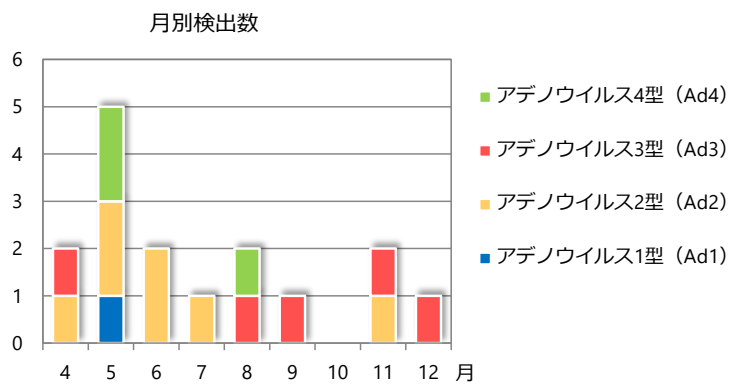

咽頭結膜熱・流行性角結膜炎由来ウイルス(アデノウイルス)検出状況

2025年1月28日現在

■咽頭結膜熱

◇2024年

◇2023年

◇2020年

◇2019年

◇2018年

◇2017年

◇2016年(4月~12月)

■流行性角結膜炎

◇2024年

◇2023年

◇2022年

◇2021年

◇2020年