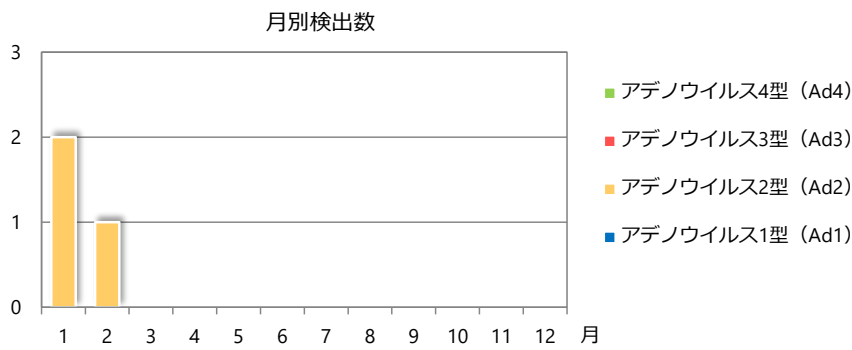

咽頭結膜熱・流行性角結膜炎由来ウイルス(アデノウイルス)検出状況

2025年1月28日現在

■咽頭結膜熱

◇2024年

◇2023年

◇2020年

◇2019年

◇2018年

◇2017年

◇2016年(4月~12月)

■流行性角結膜炎

◇2024年

◇2023年

◇2022年

◇2021年

◇2020年