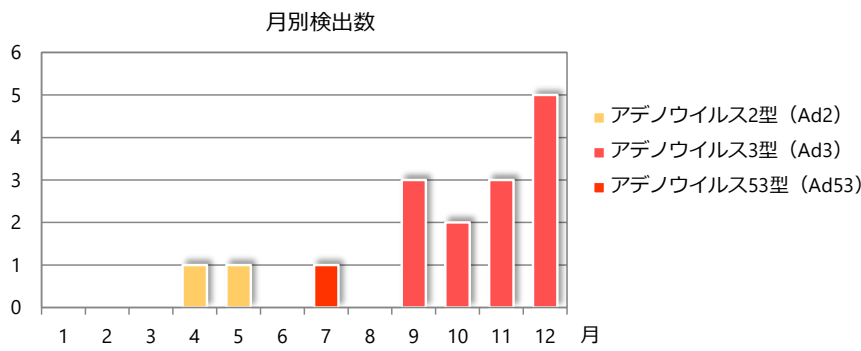

咽頭結膜熱・流行性角結膜炎由来ウイルス(アデノウイルス)検出状況

2025年1月28日現在

■咽頭結膜熱

◇2024年

◇2023年

◇2020年

◇2019年

◇2018年

◇2017年

◇2016年(4月~12月)

■流行性角結膜炎

◇2024年

◇2023年

◇2022年

◇2021年

◇2020年