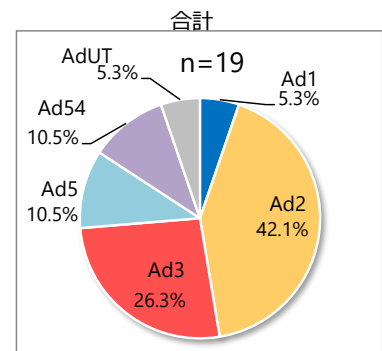

咽頭結膜熱・流行性角結膜炎由来ウイルス(アデノウイルス)検出状況

2025年1月28日現在

■咽頭結膜熱

◇2024年

◇2023年

◇2020年

◇2019年

◇2018年

◇2017年

◇2016年(4月~12月)

■流行性角結膜炎

◇2024年

◇2023年

◇2022年

◇2021年

◇2020年