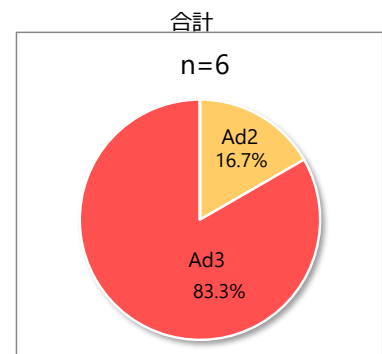

咽頭結膜熱・流行性角結膜炎由来ウイルス(アデノウイルス)検出状況

2025年1月28日現在

■咽頭結膜熱

◇2024年

◇2023年

◇2020年

◇2019年

◇2018年

◇2017年

◇2016年(4月~12月)

■流行性角結膜炎

◇2024年

◇2023年

◇2022年

◇2021年

◇2020年