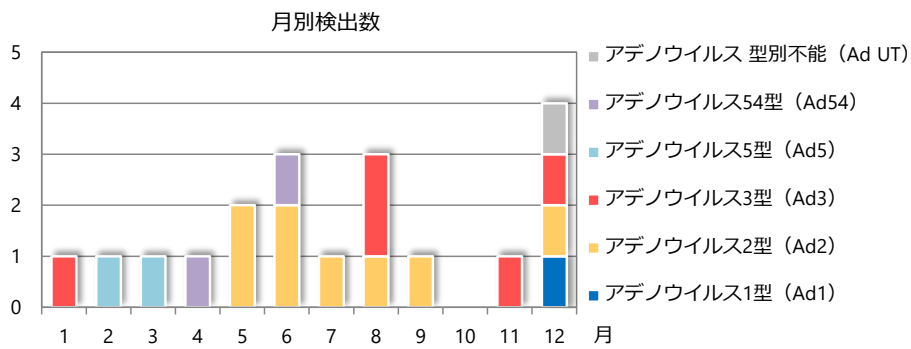

咽頭結膜熱・流行性角結膜炎由来ウイルス(アデノウイルス)検出状況

2025年1月28日現在

■咽頭結膜熱

◇2024年

◇2023年

◇2020年

◇2019年

◇2018年

◇2017年

◇2016年(4月~12月)

■流行性角結膜炎

◇2024年

◇2023年

◇2022年

◇2021年

◇2020年