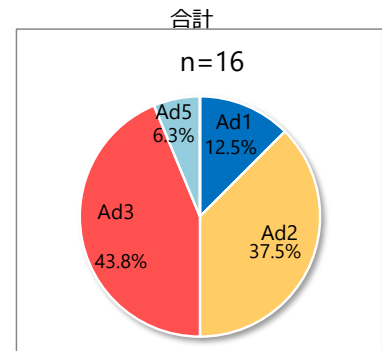

咽頭結膜熱・流行性角結膜炎由来ウイルス(アデノウイルス)検出状況

2025年1月28日現在

■咽頭結膜熱

◇2024年

◇2023年

◇2020年

◇2019年

◇2018年

◇2017年

◇2016年(4月~12月)

■流行性角結膜炎

◇2024年

◇2023年

◇2022年

◇2021年

◇2020年