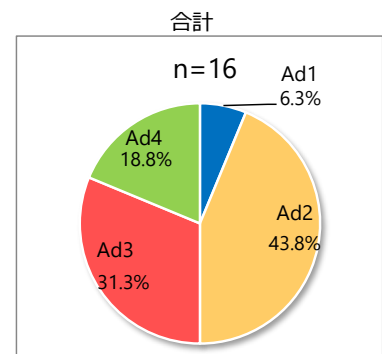

咽頭結膜熱・流行性角結膜炎由来ウイルス(アデノウイルス)検出状況

2025年1月28日現在

■咽頭結膜熱

◇2024年

◇2023年

◇2020年

◇2019年

◇2018年

◇2017年

◇2016年(4月~12月)

■流行性角結膜炎

◇2024年

◇2023年

◇2022年

◇2021年

◇2020年