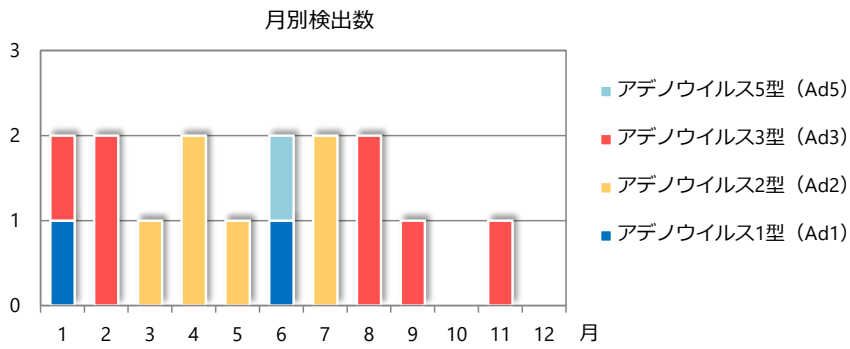

咽頭結膜熱・流行性角結膜炎由来ウイルス(アデノウイルス)検出状況

2025年1月28日現在

■咽頭結膜熱

◇2024年

◇2023年

◇2020年

◇2019年

◇2018年

◇2017年

◇2016年(4月~12月)

■流行性角結膜炎

◇2024年

◇2023年

◇2022年

◇2021年

◇2020年