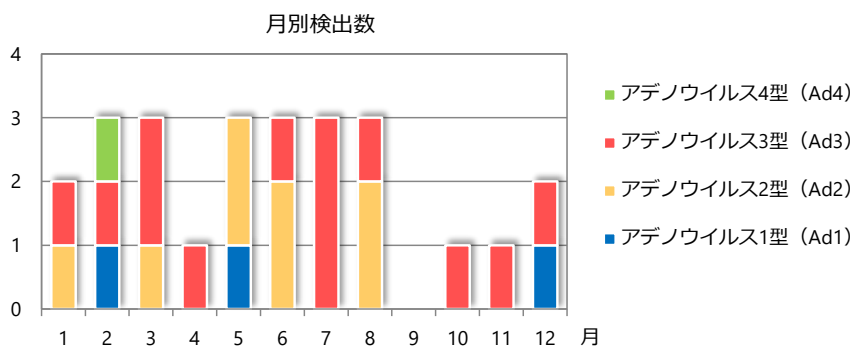

咽頭結膜熱・流行性角結膜炎由来ウイルス(アデノウイルス)検出状況

2025年1月28日現在

■咽頭結膜熱

◇2024年

◇2023年

◇2020年

◇2019年

◇2018年

◇2017年

◇2016年(4月~12月)

■流行性角結膜炎

◇2024年

◇2023年

◇2022年

◇2021年

◇2020年