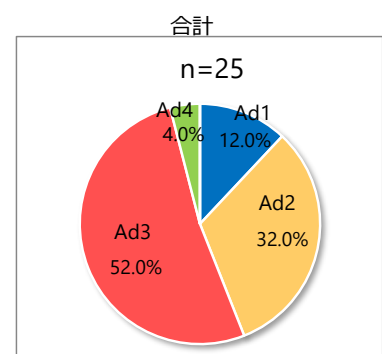

咽頭結膜熱・流行性角結膜炎由来ウイルス(アデノウイルス)検出状況

2025年1月28日現在

■咽頭結膜熱

◇2024年

◇2023年

◇2020年

◇2019年

◇2018年

◇2017年

◇2016年(4月~12月)

■流行性角結膜炎

◇2024年

◇2023年

◇2022年

◇2021年

◇2020年