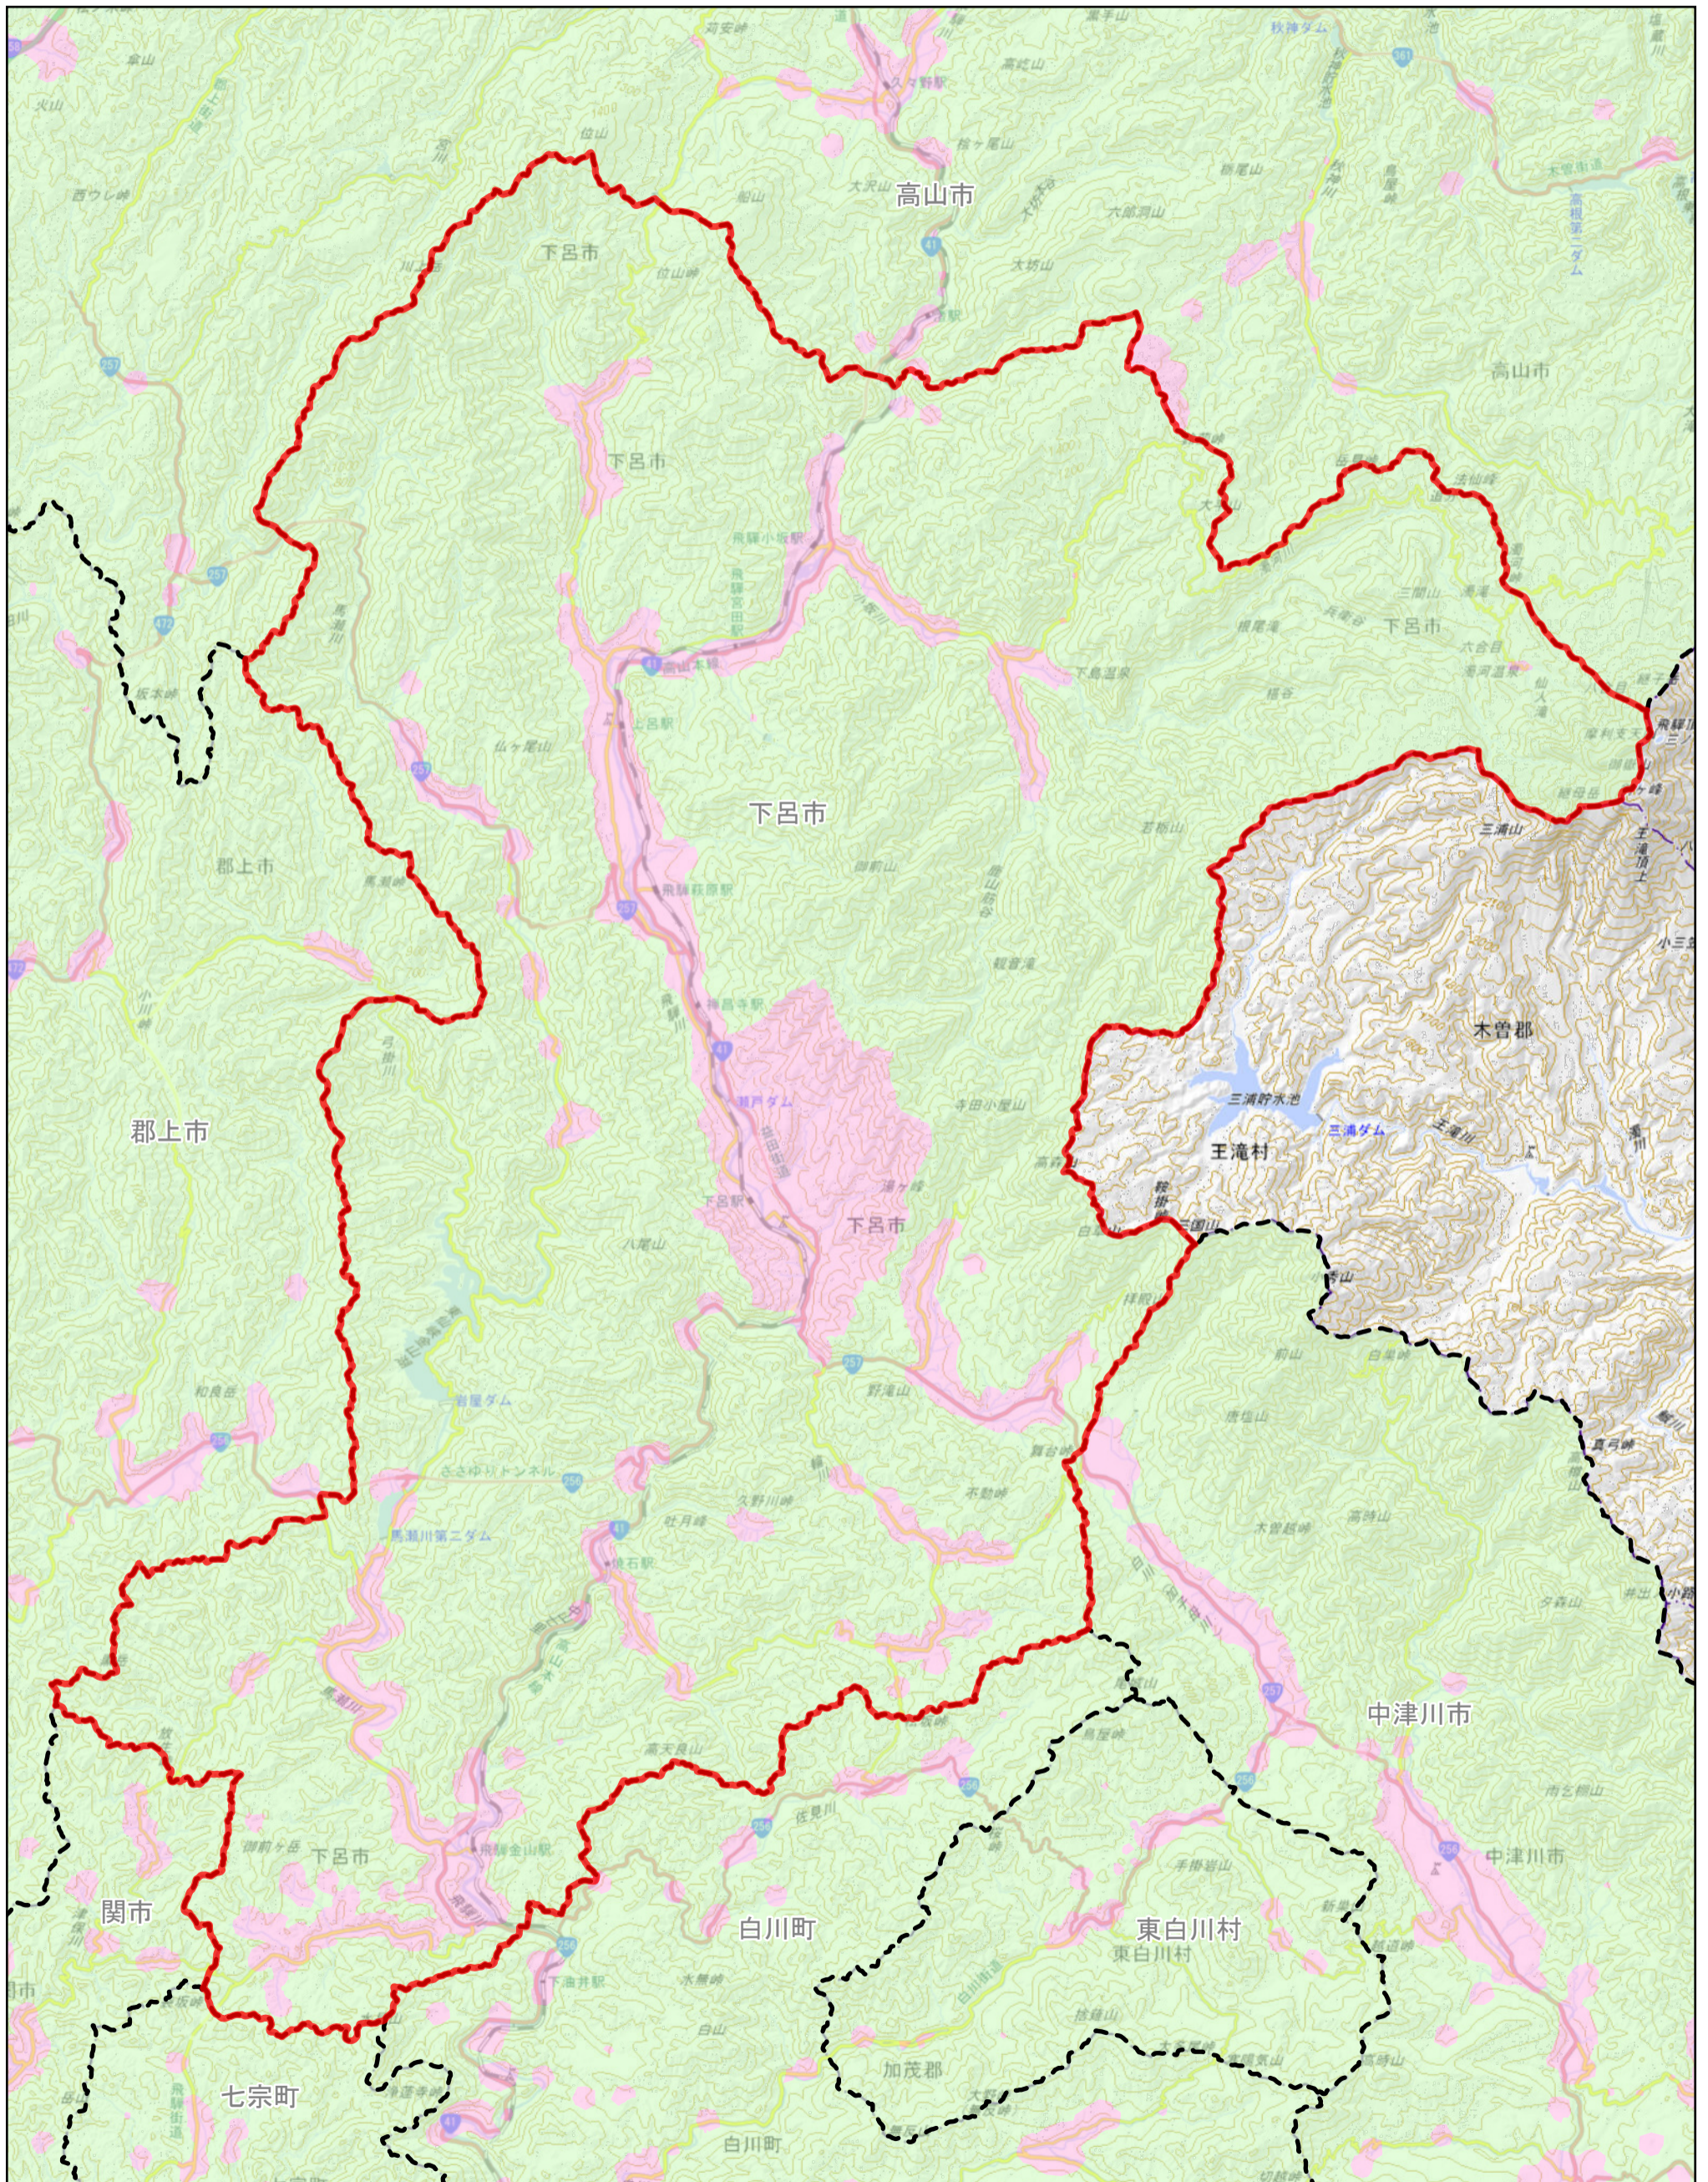

規制区域 下呂市

凡例

	市町村界
	特定盛土等規制区域
	宅地造成等工事規制区域