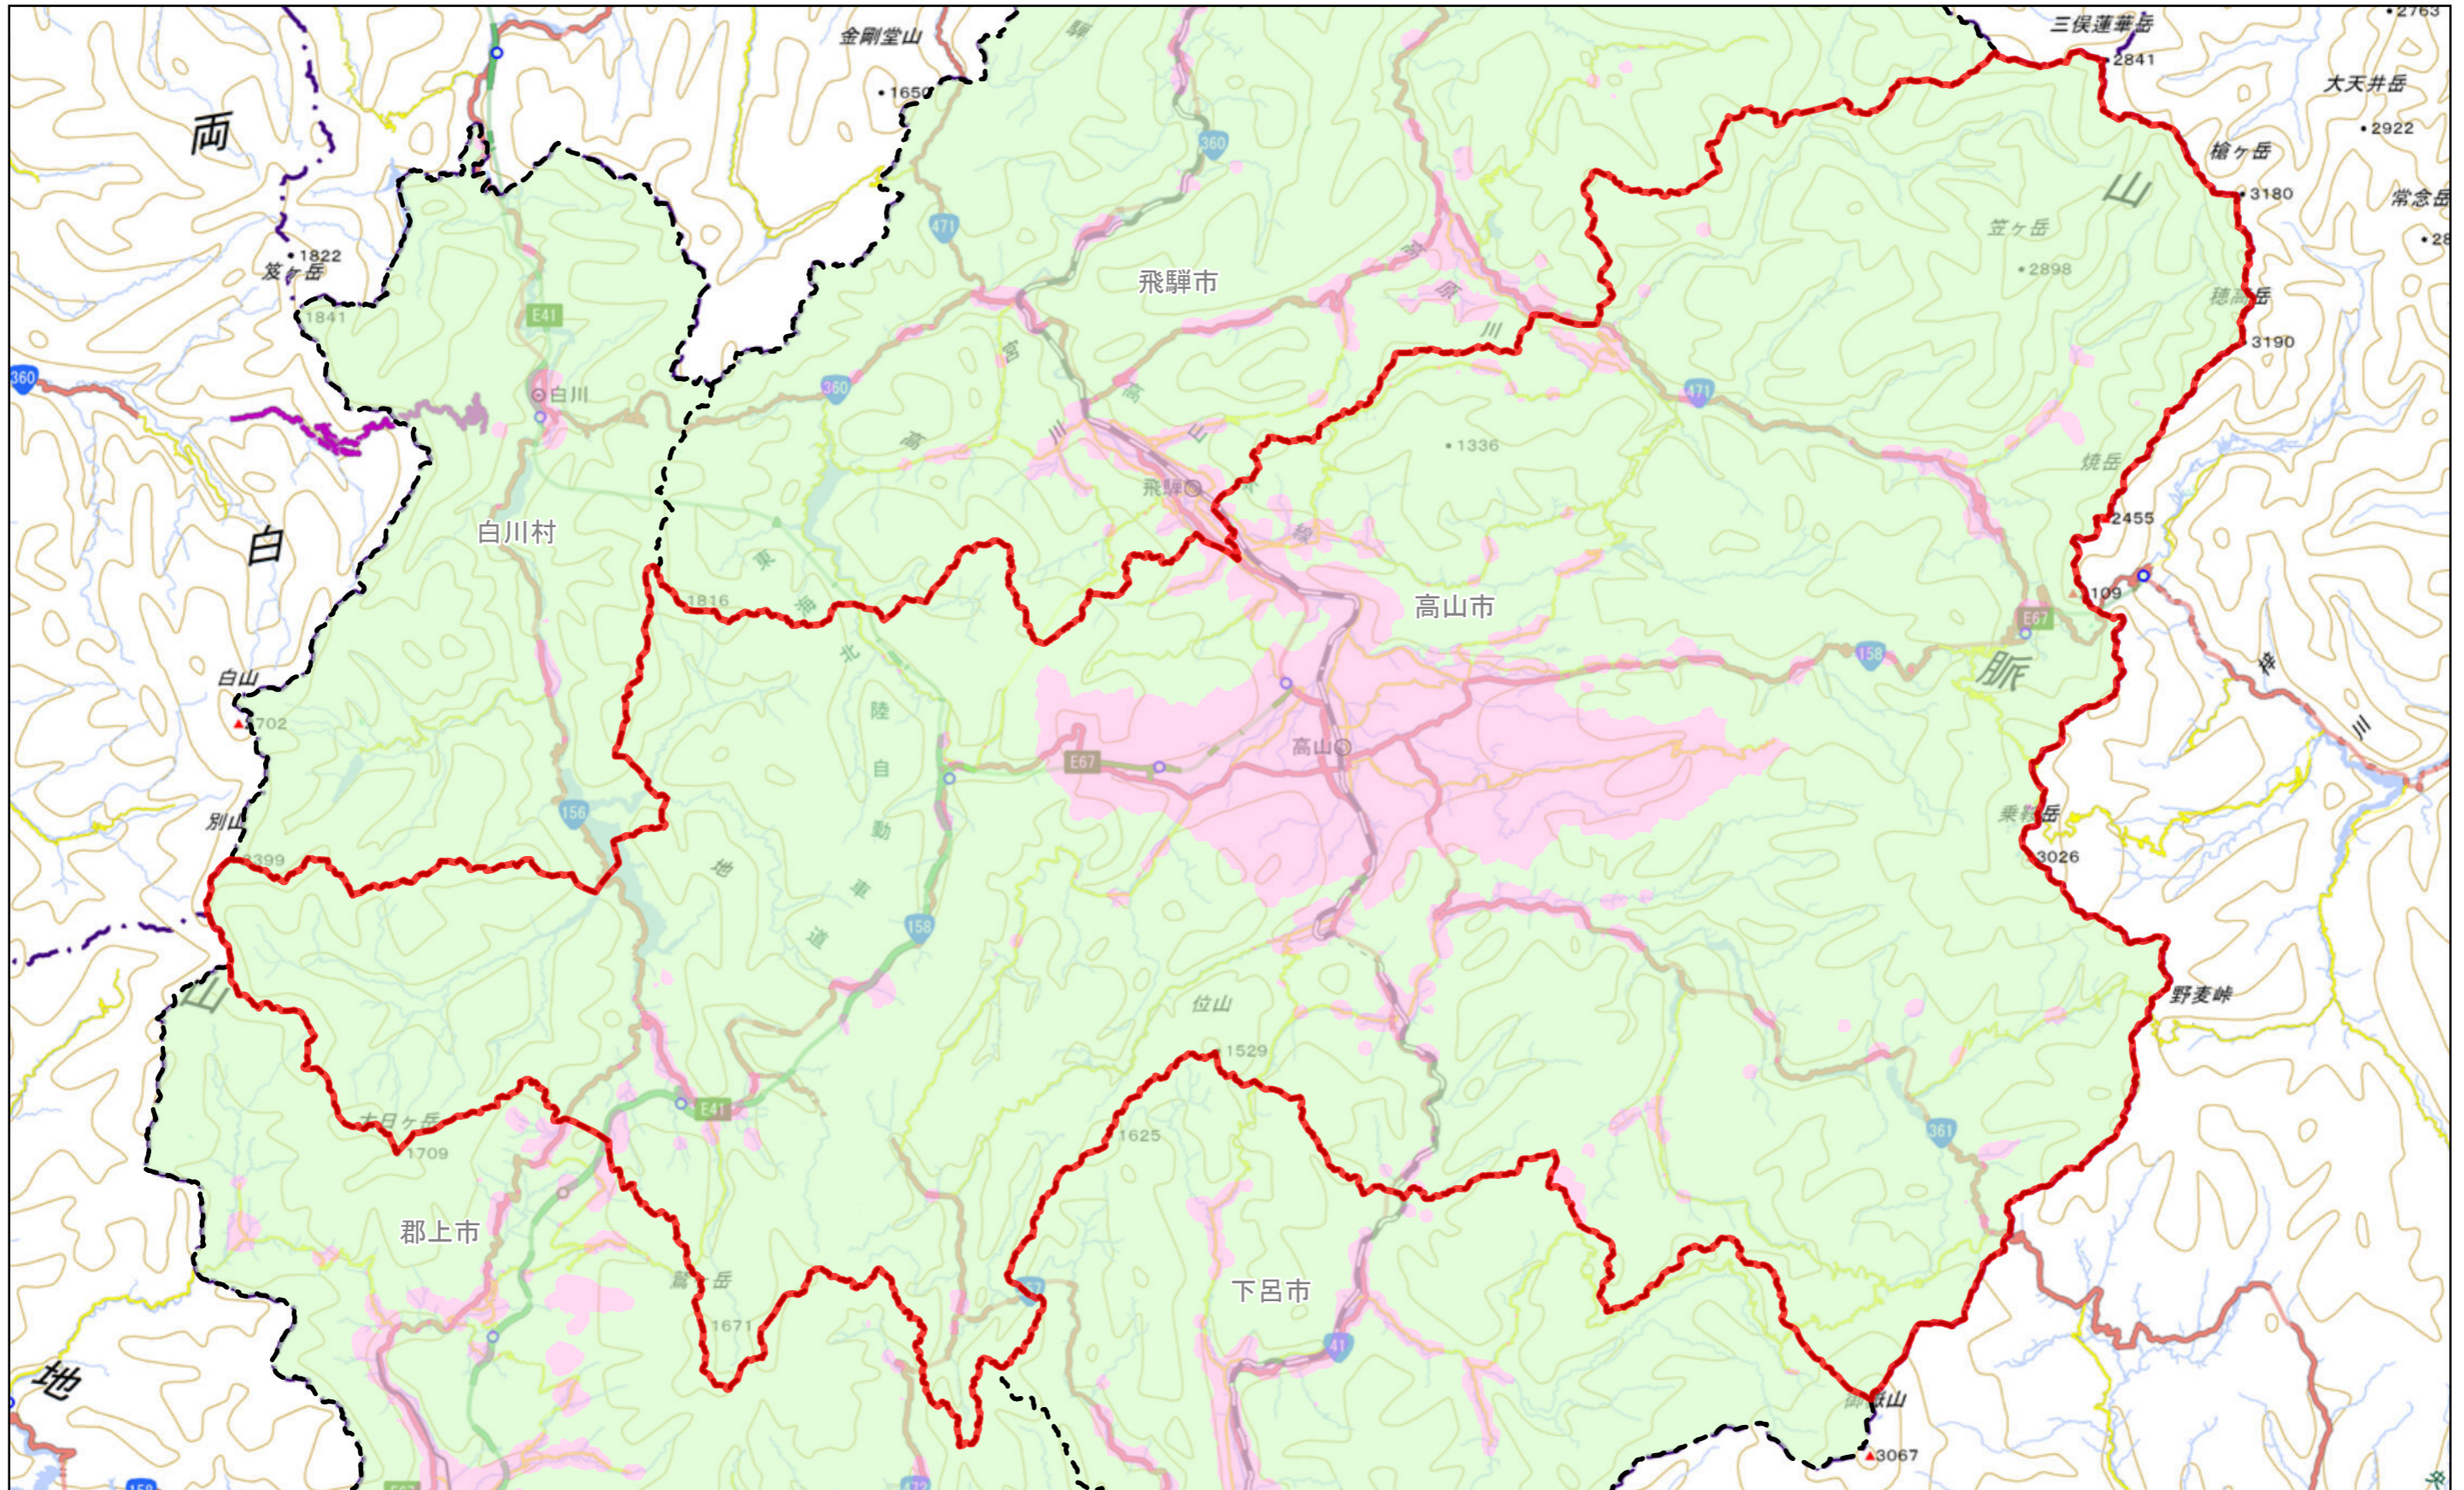

# 規制区域 高山市

凡例

市町村界	特定盛土等規制区域	宅地造成等工事規制区域
------	-----------	-------------