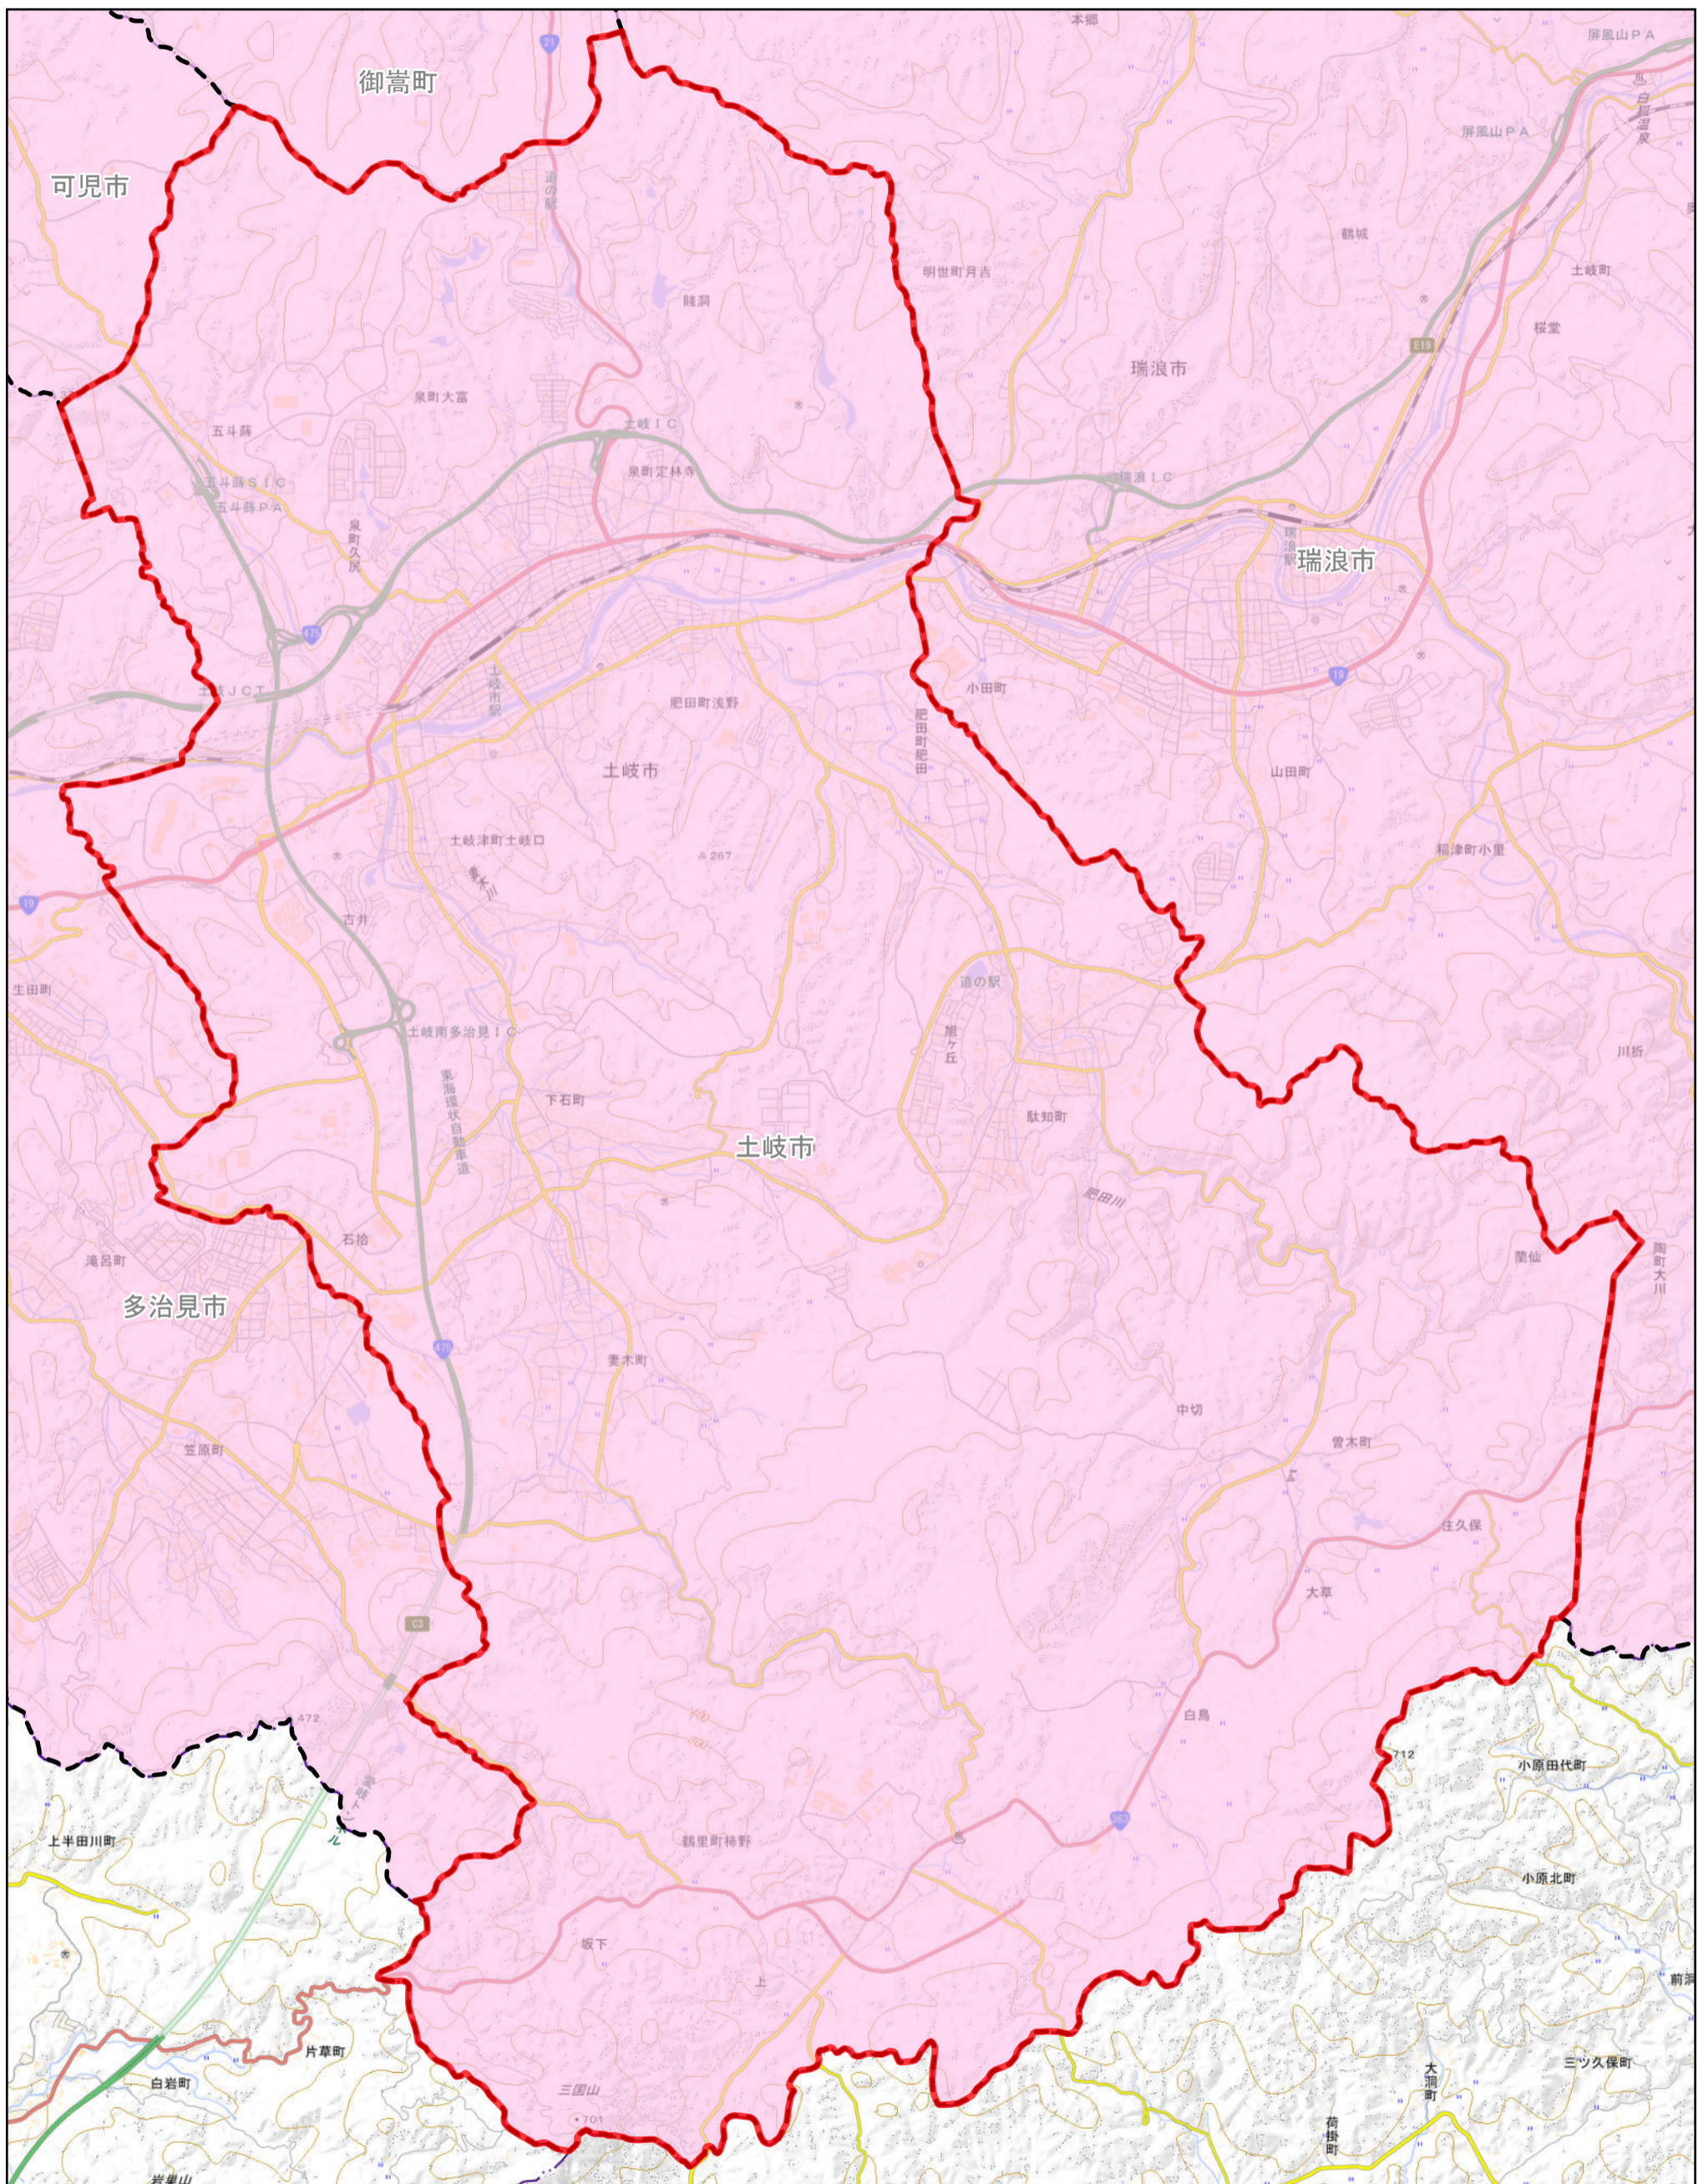

規制区域 土岐市

凡例

市町村界	特定盛土等規制区域	宅地造成等工事規制区域
------	-----------	-------------