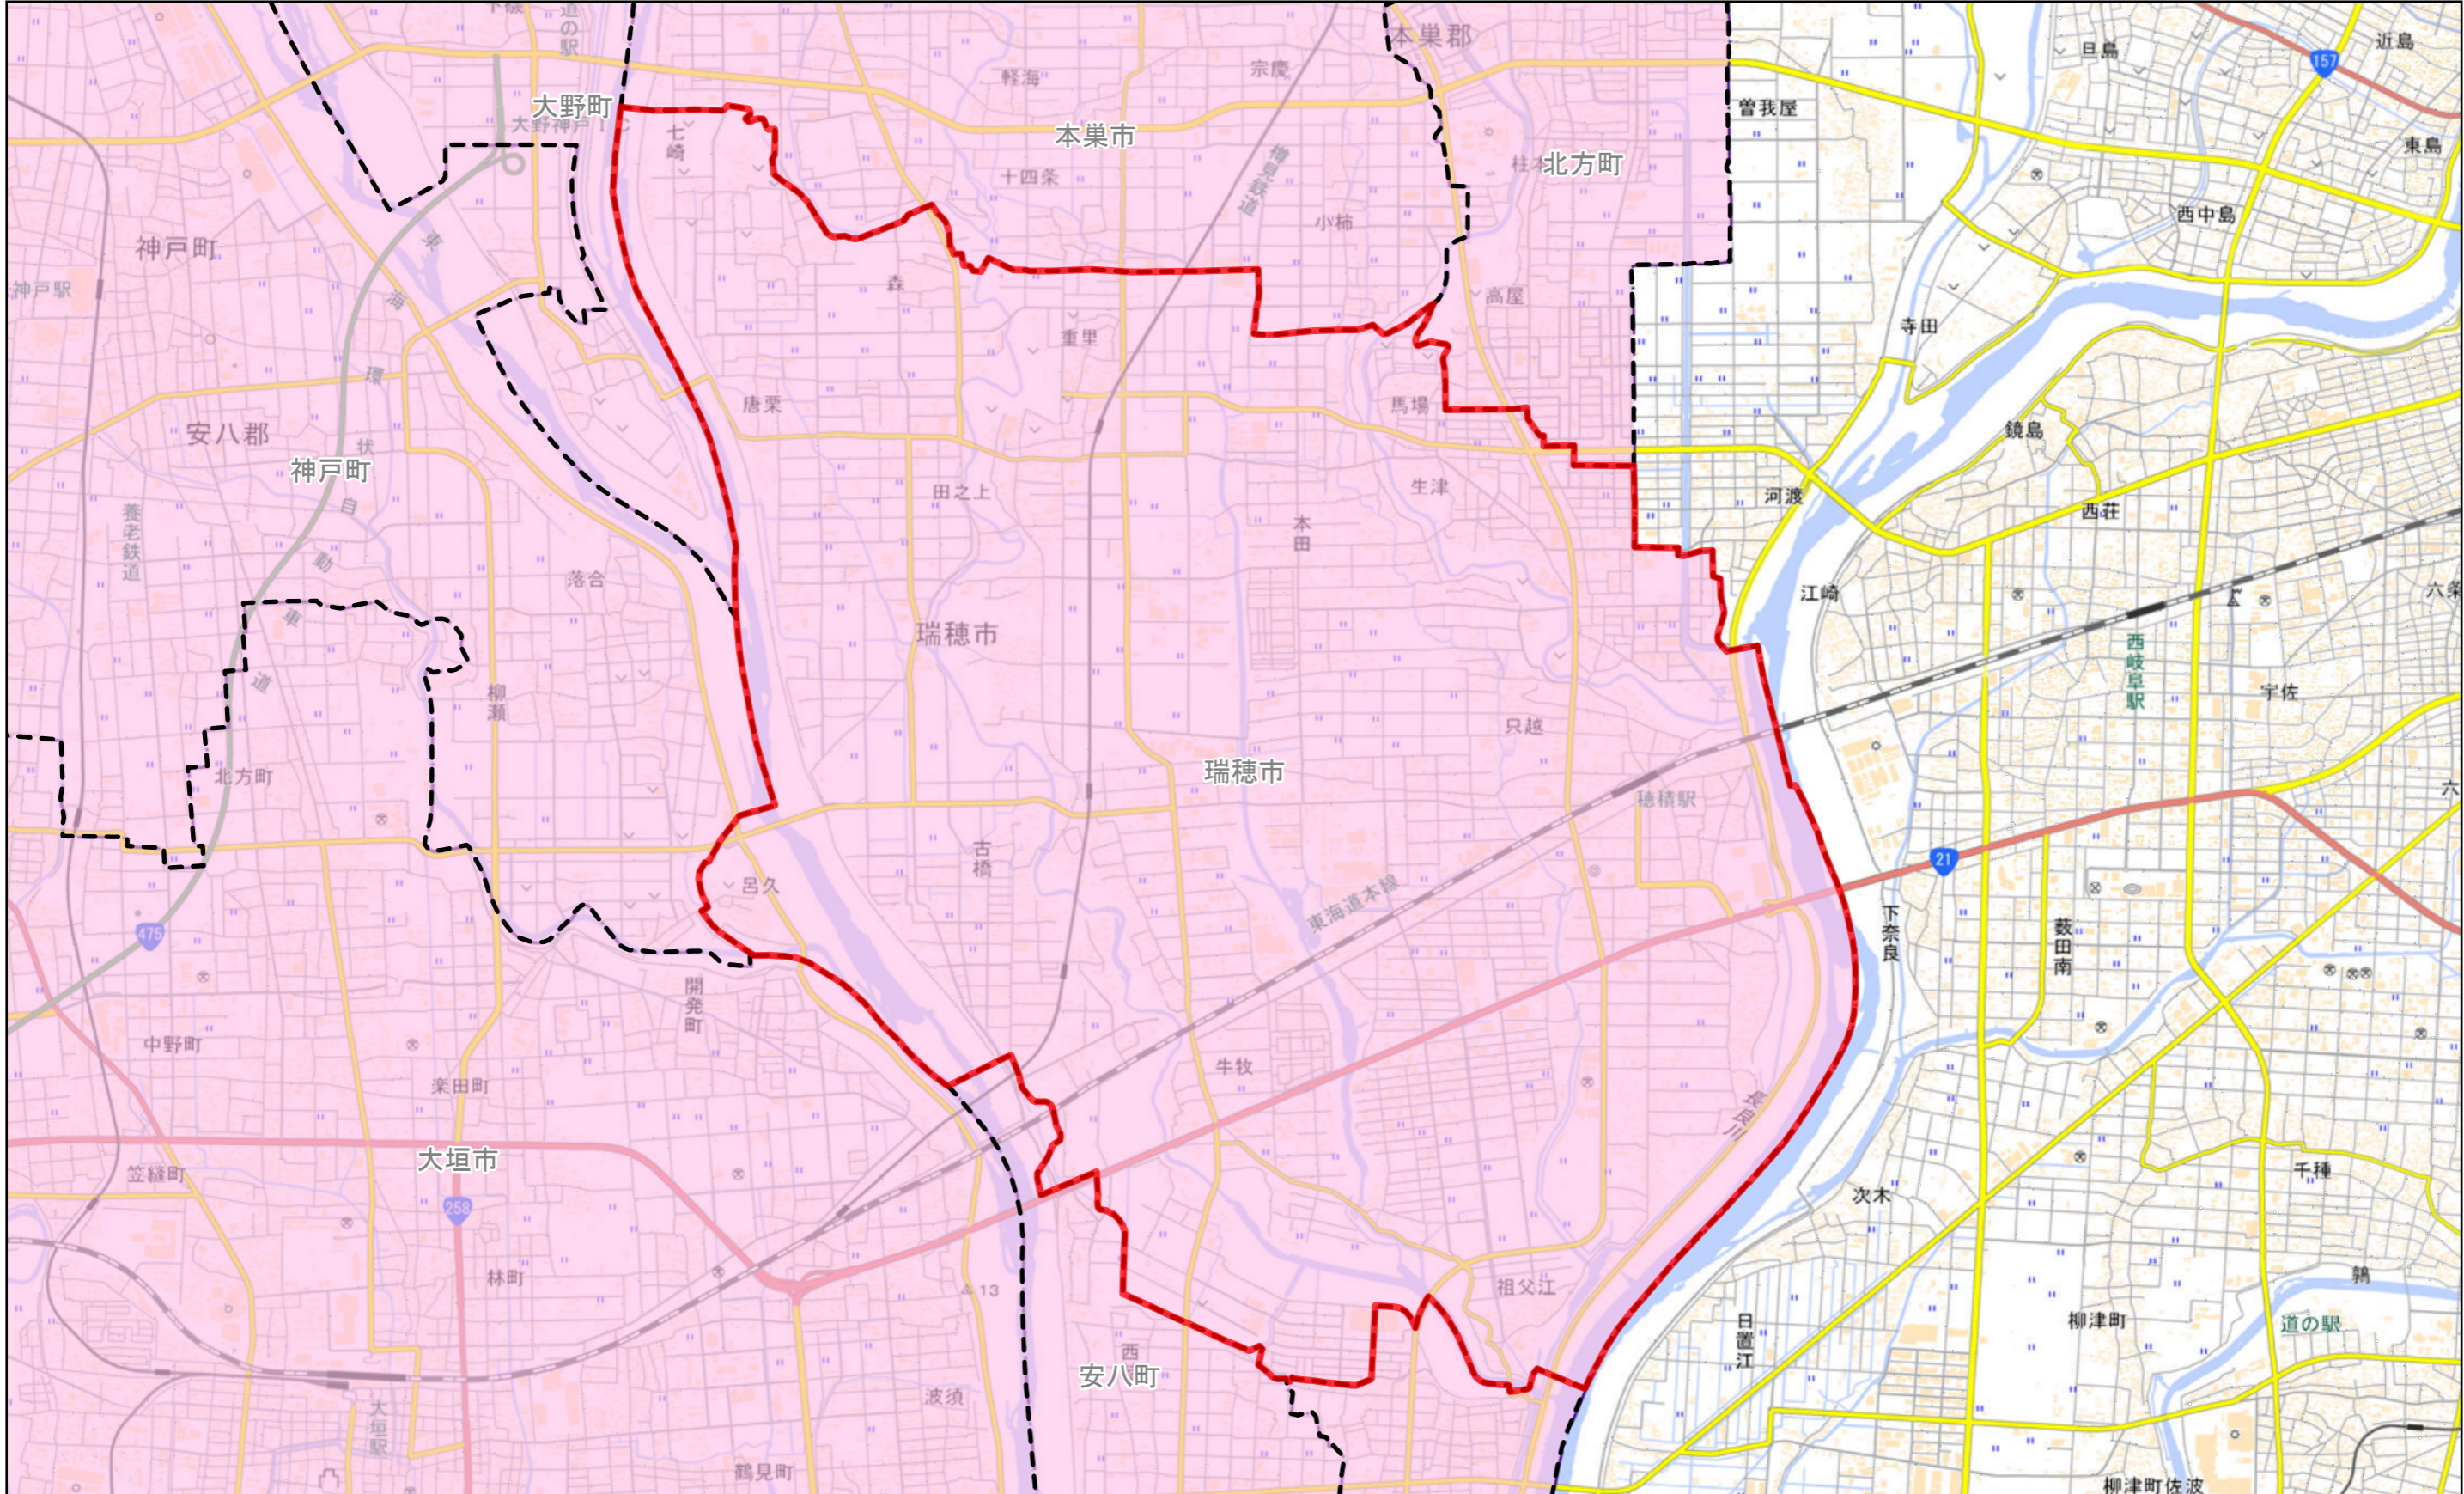

規制区域 瑞穂市

凡例

┌─┐ 市町村界	■ 特定盛土等規制区域	■ 宅地造成等工事規制区域
----------	-------------	---------------