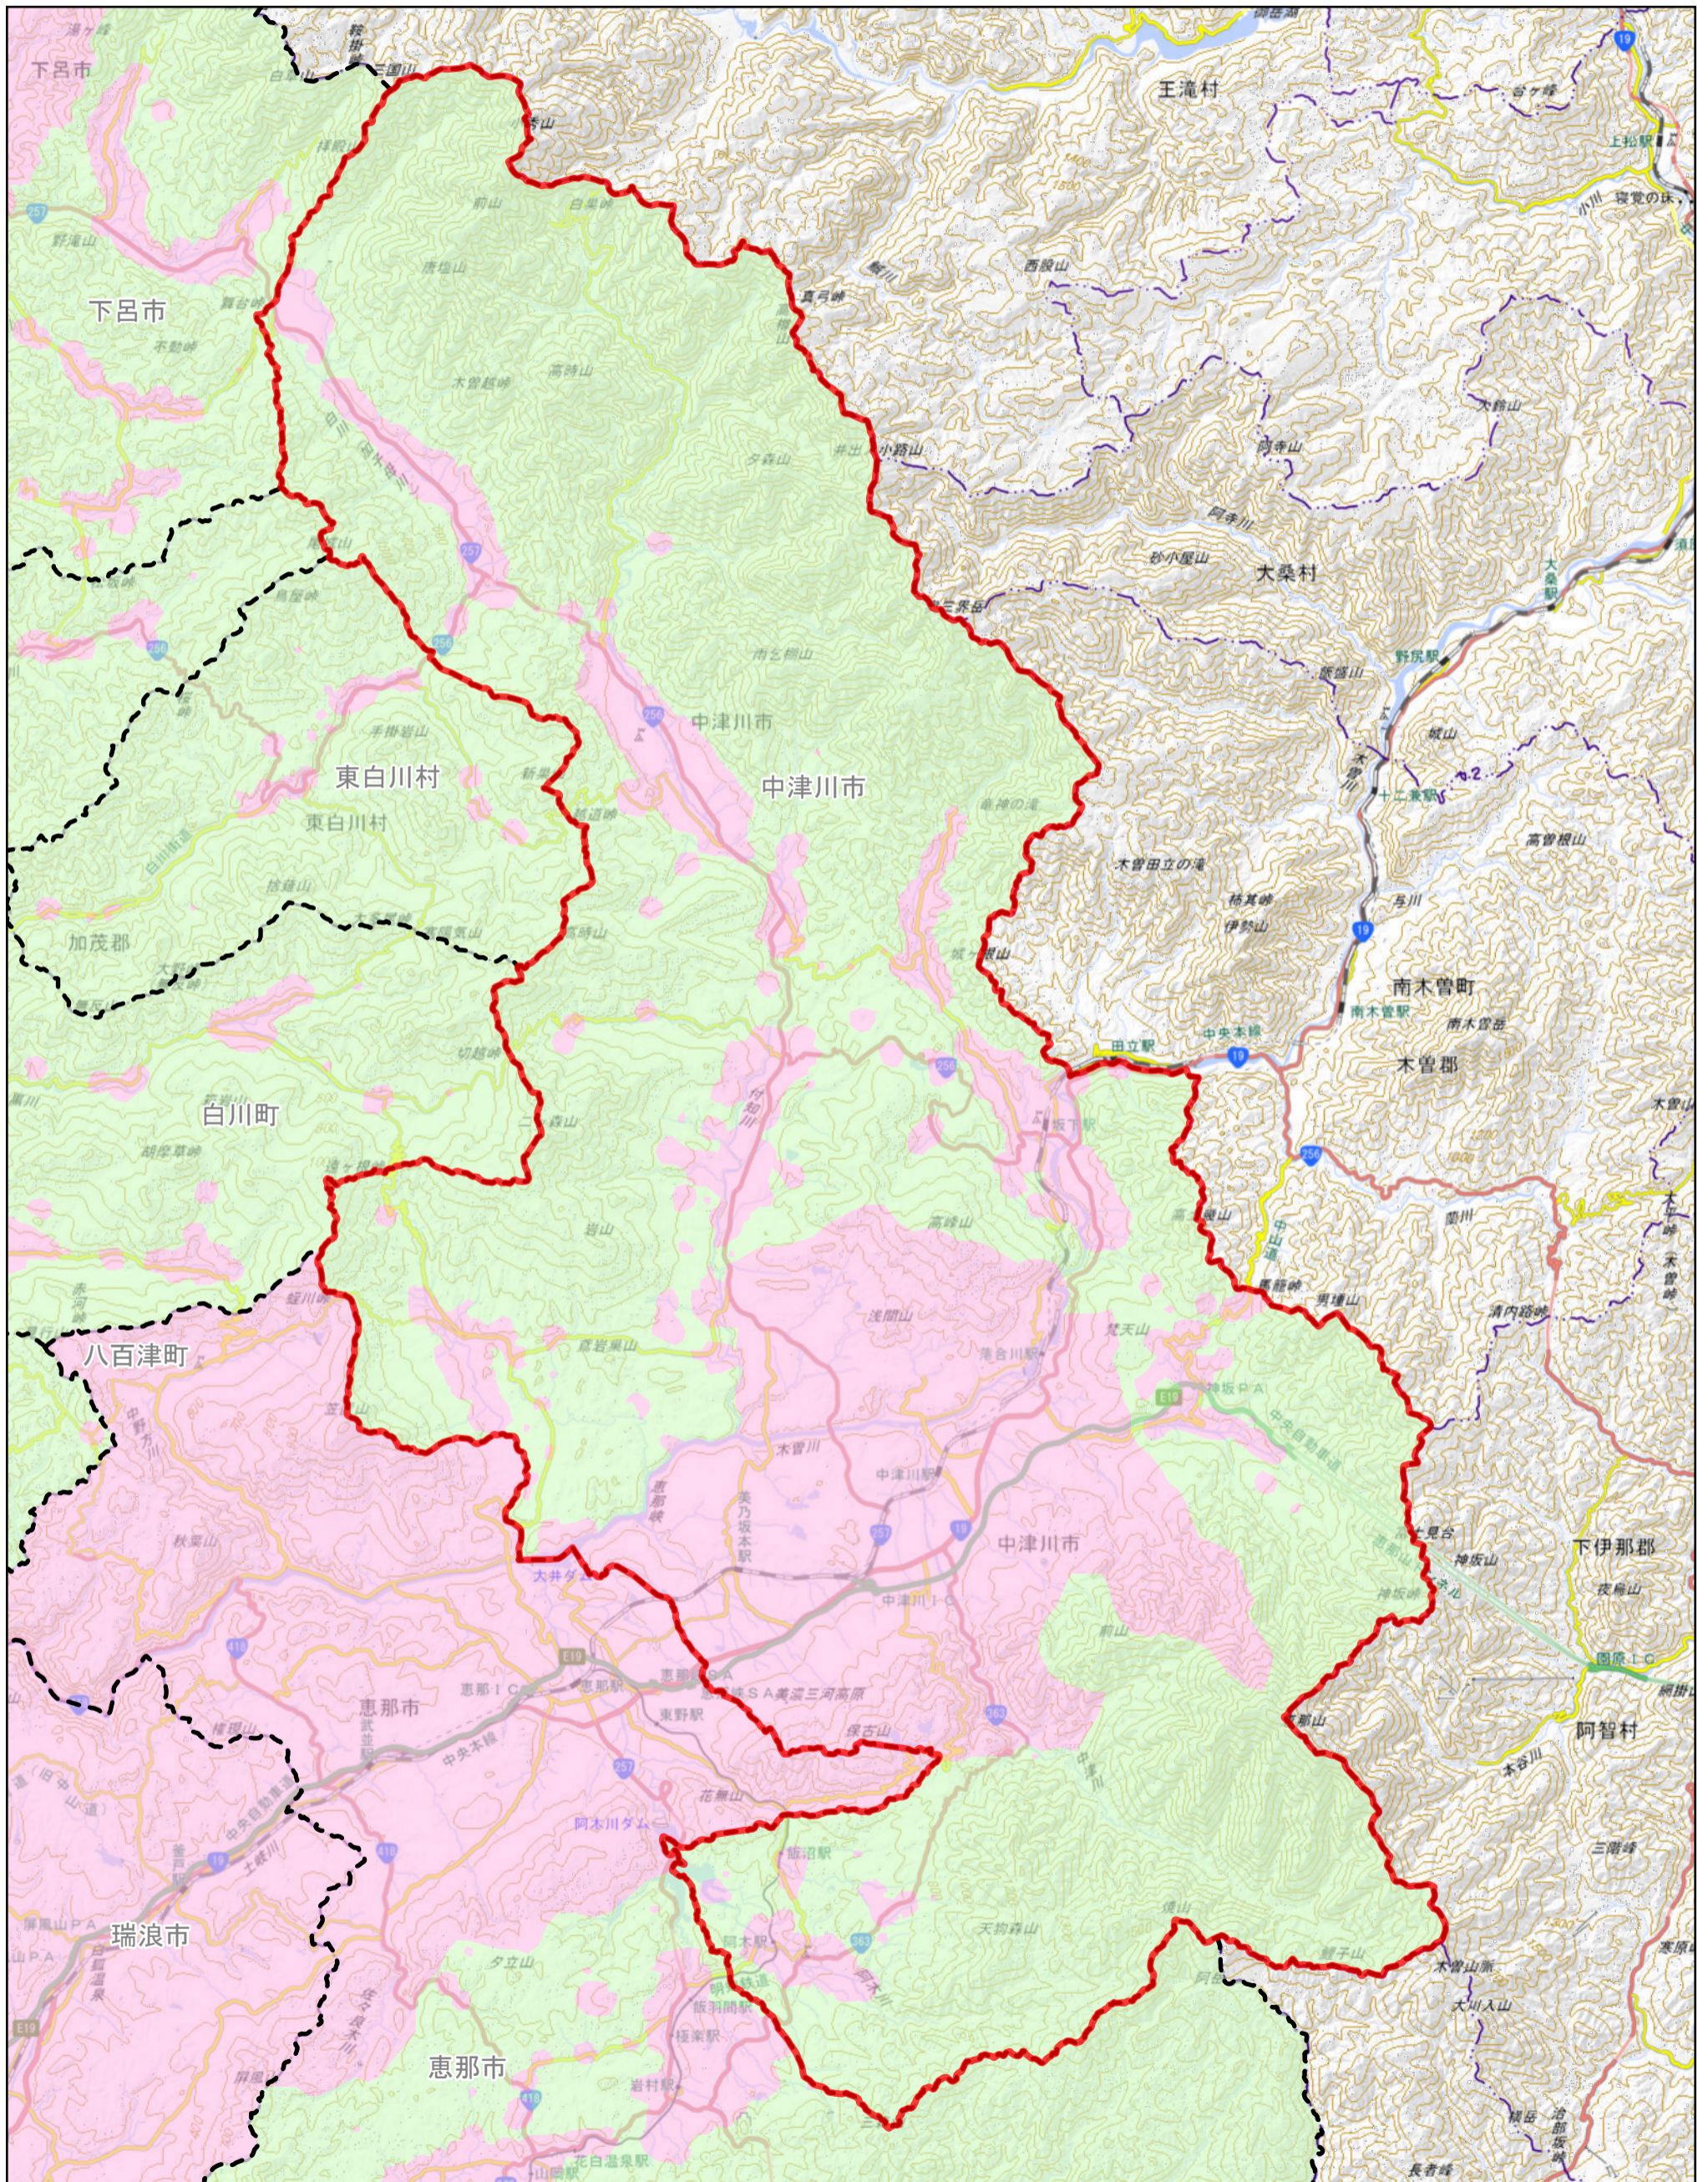

規制区域 中津川市

凡例

市町村界	特定盛土等規制区域	宅地造成等工事規制区域
------	-----------	-------------