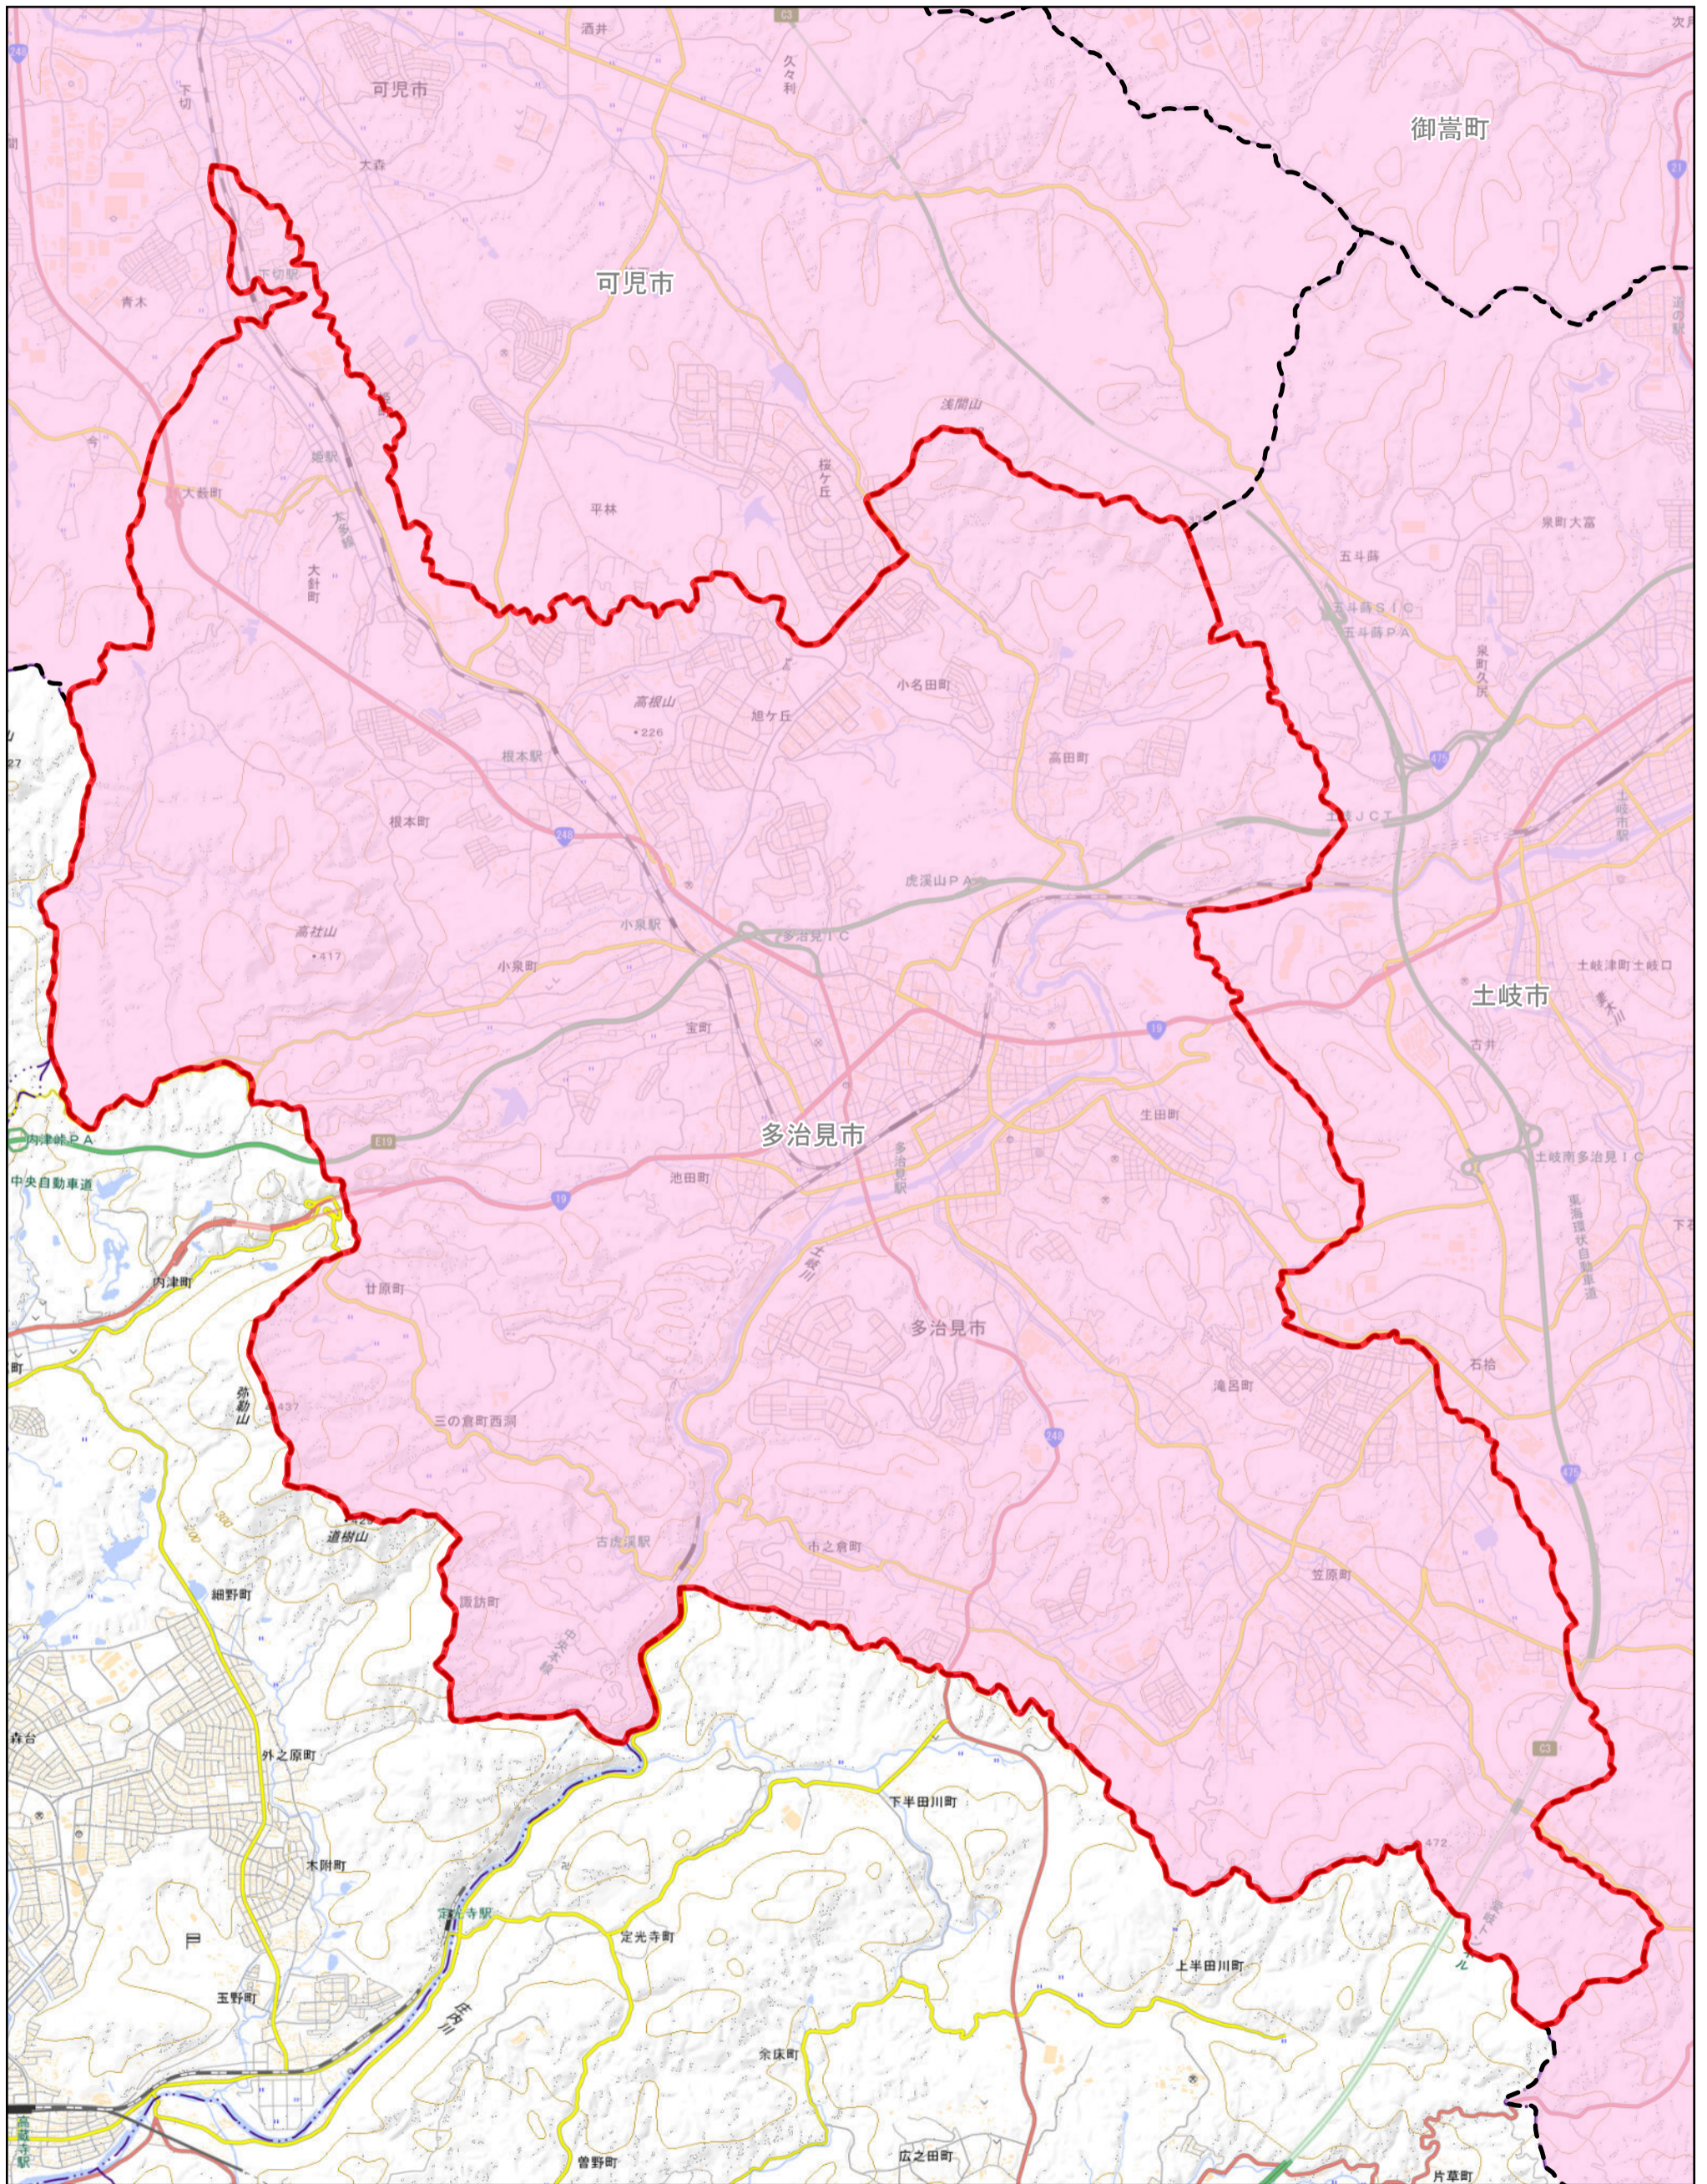

規制区域 多治見市

凡例

市町村界	特定盛土等規制区域	宅地造成等工事規制区域
------	-----------	-------------