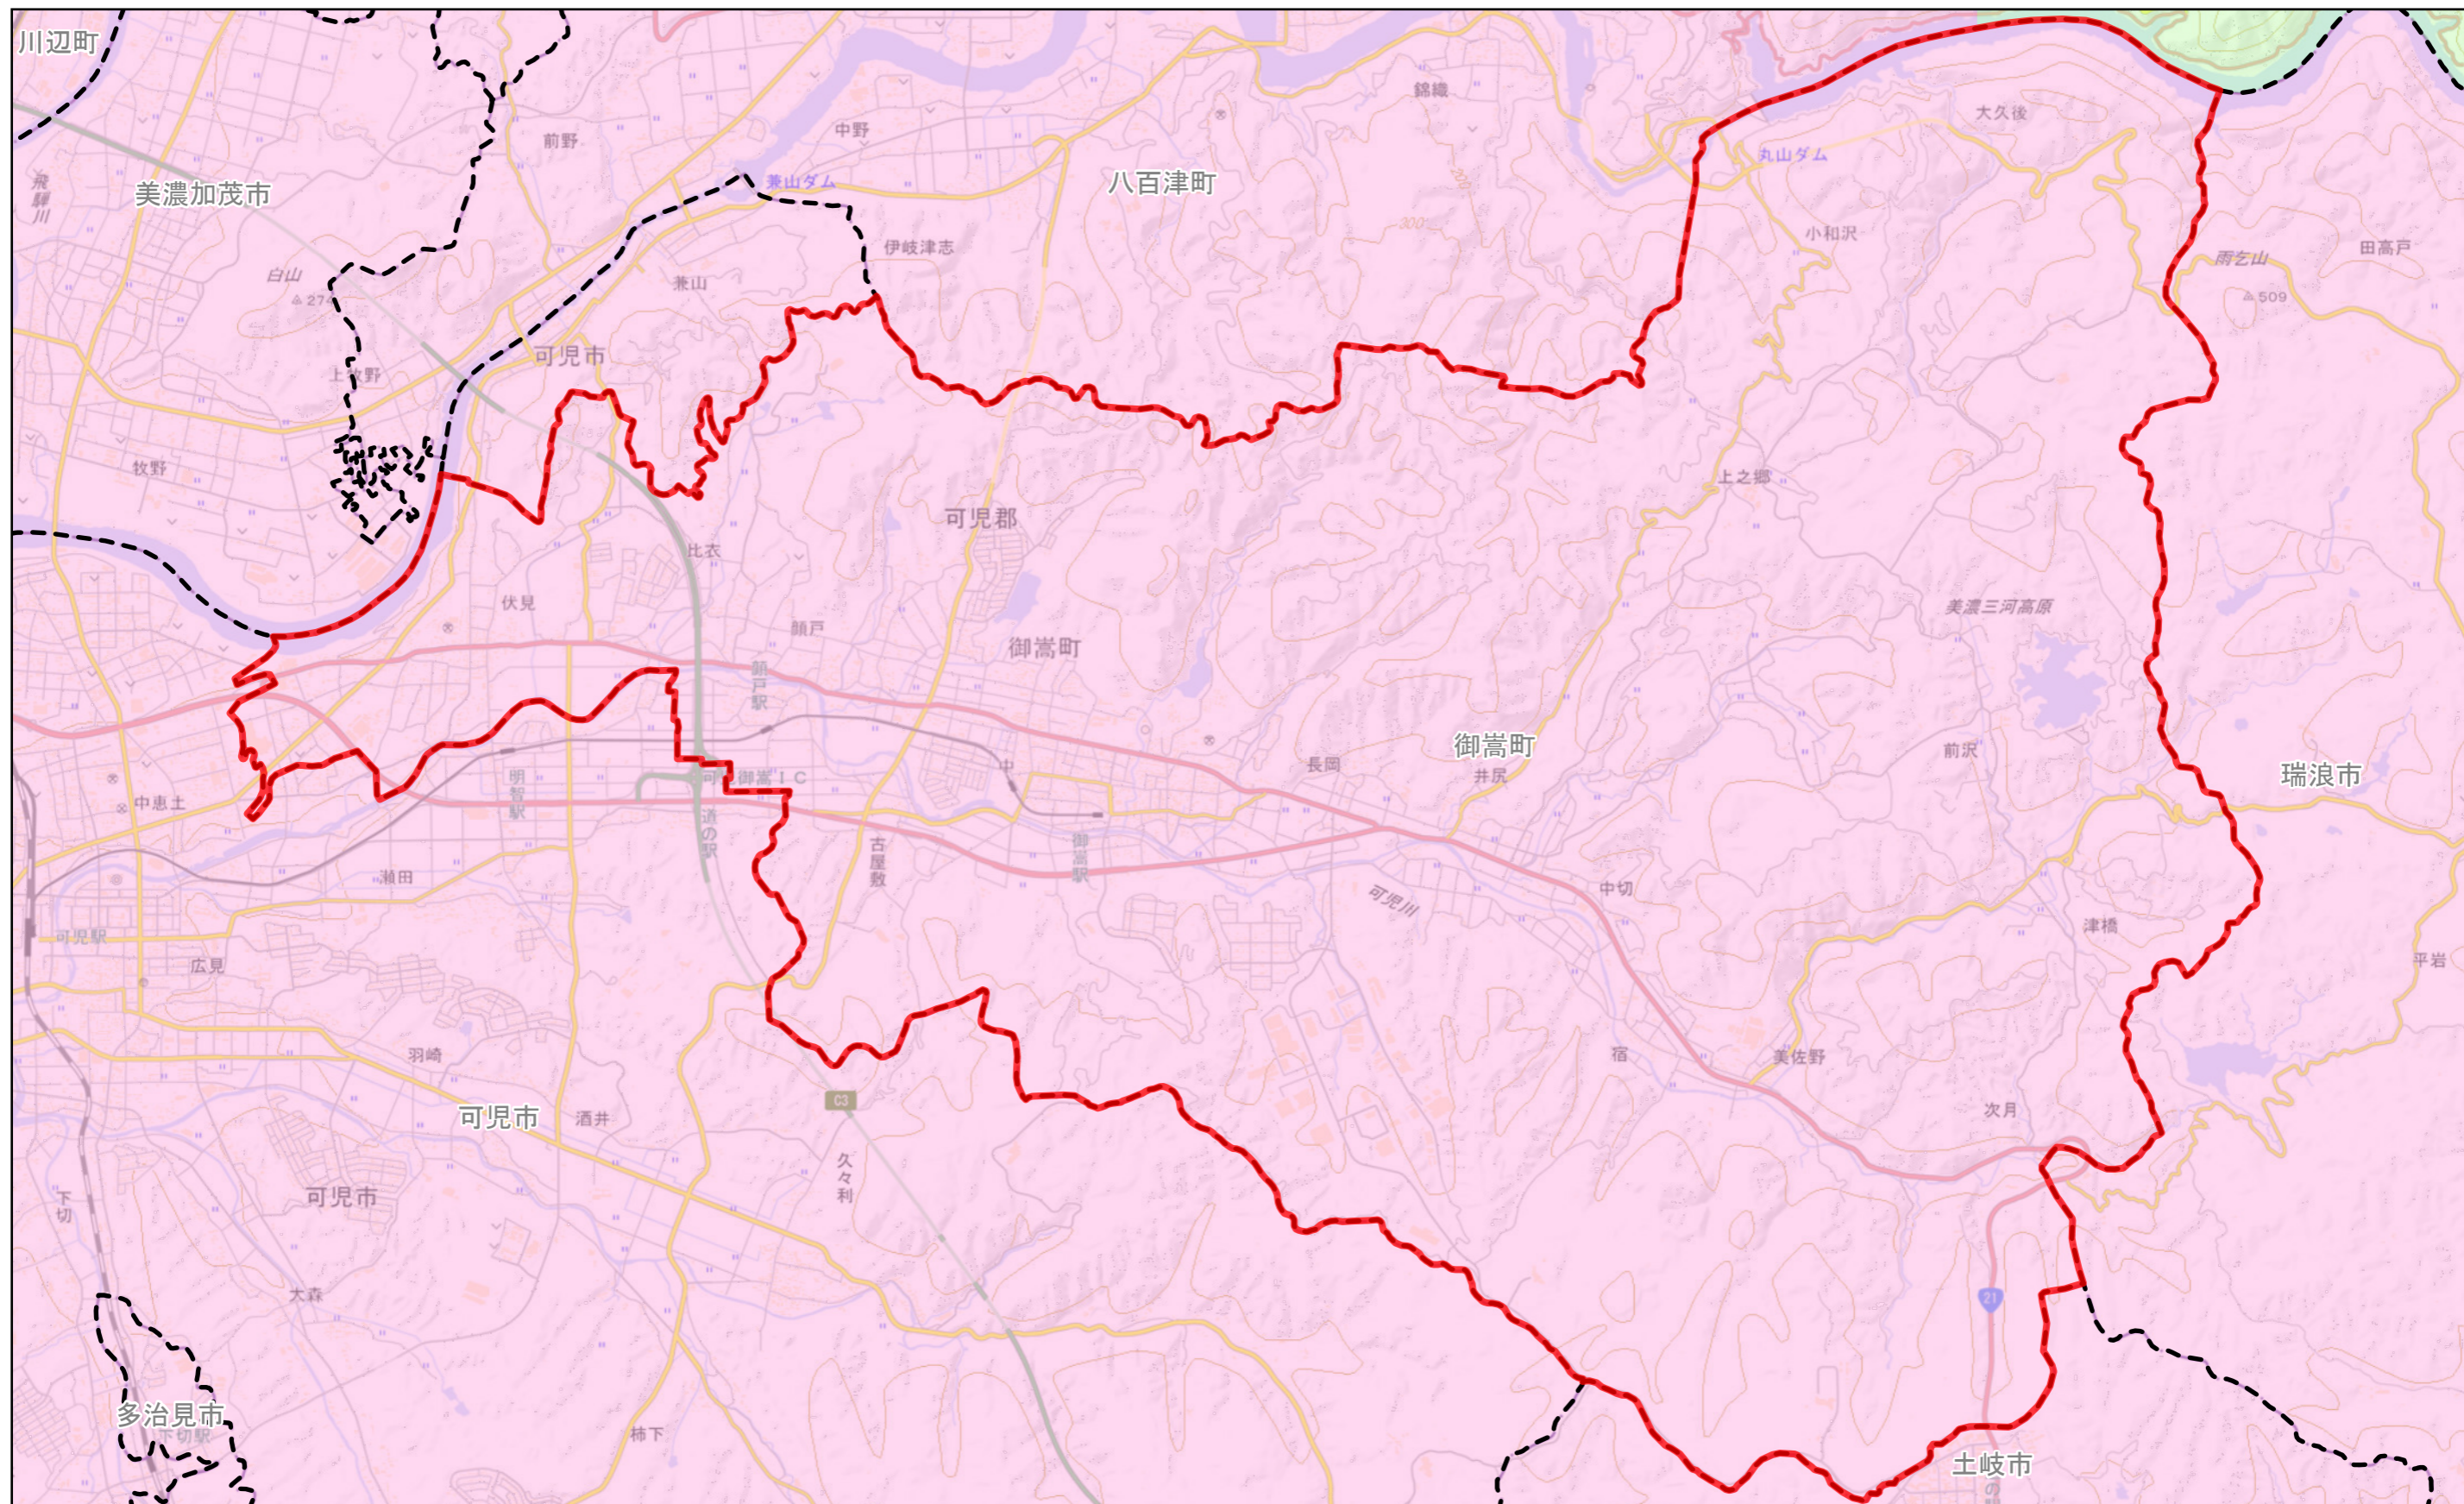

# 規制区域 御嵩町

凡例

市町村界	特定盛土等規制区域	宅地造成等工事規制区域
------	-----------	-------------