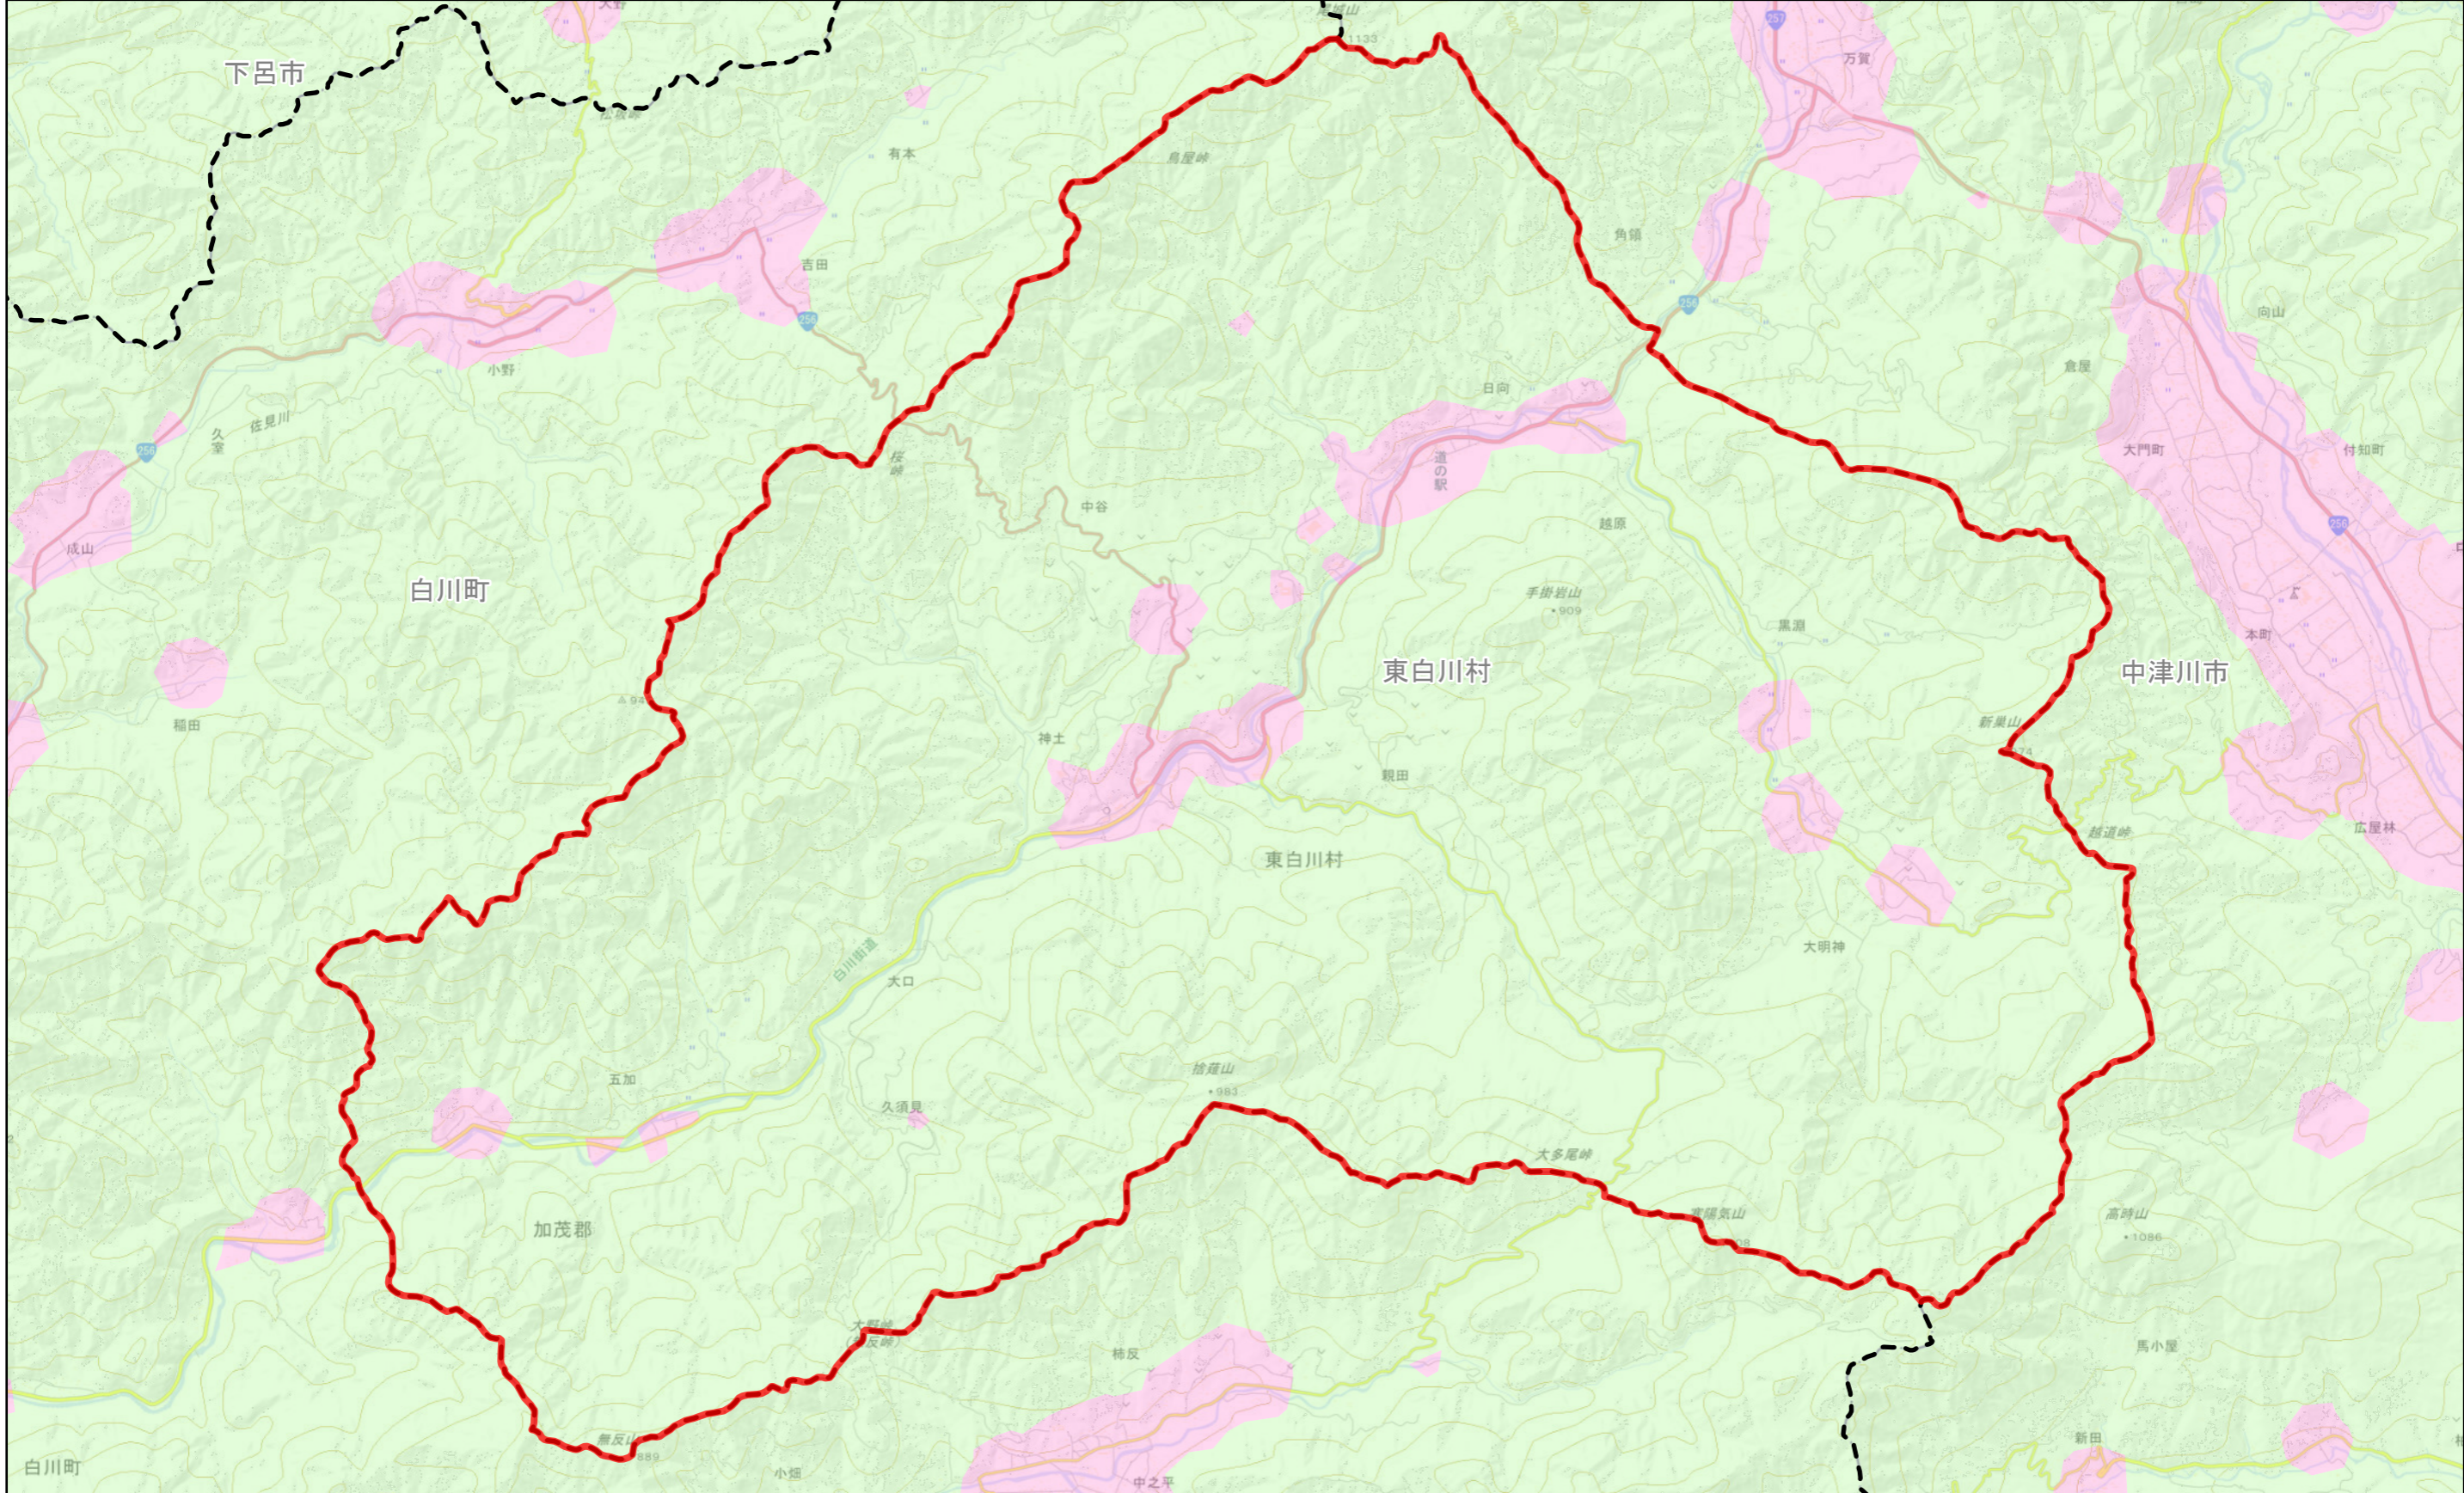

規制区域 東白川村

凡例

市町村界	特定盛土等規制区域	宅地造成等工事規制区域
------	-----------	-------------