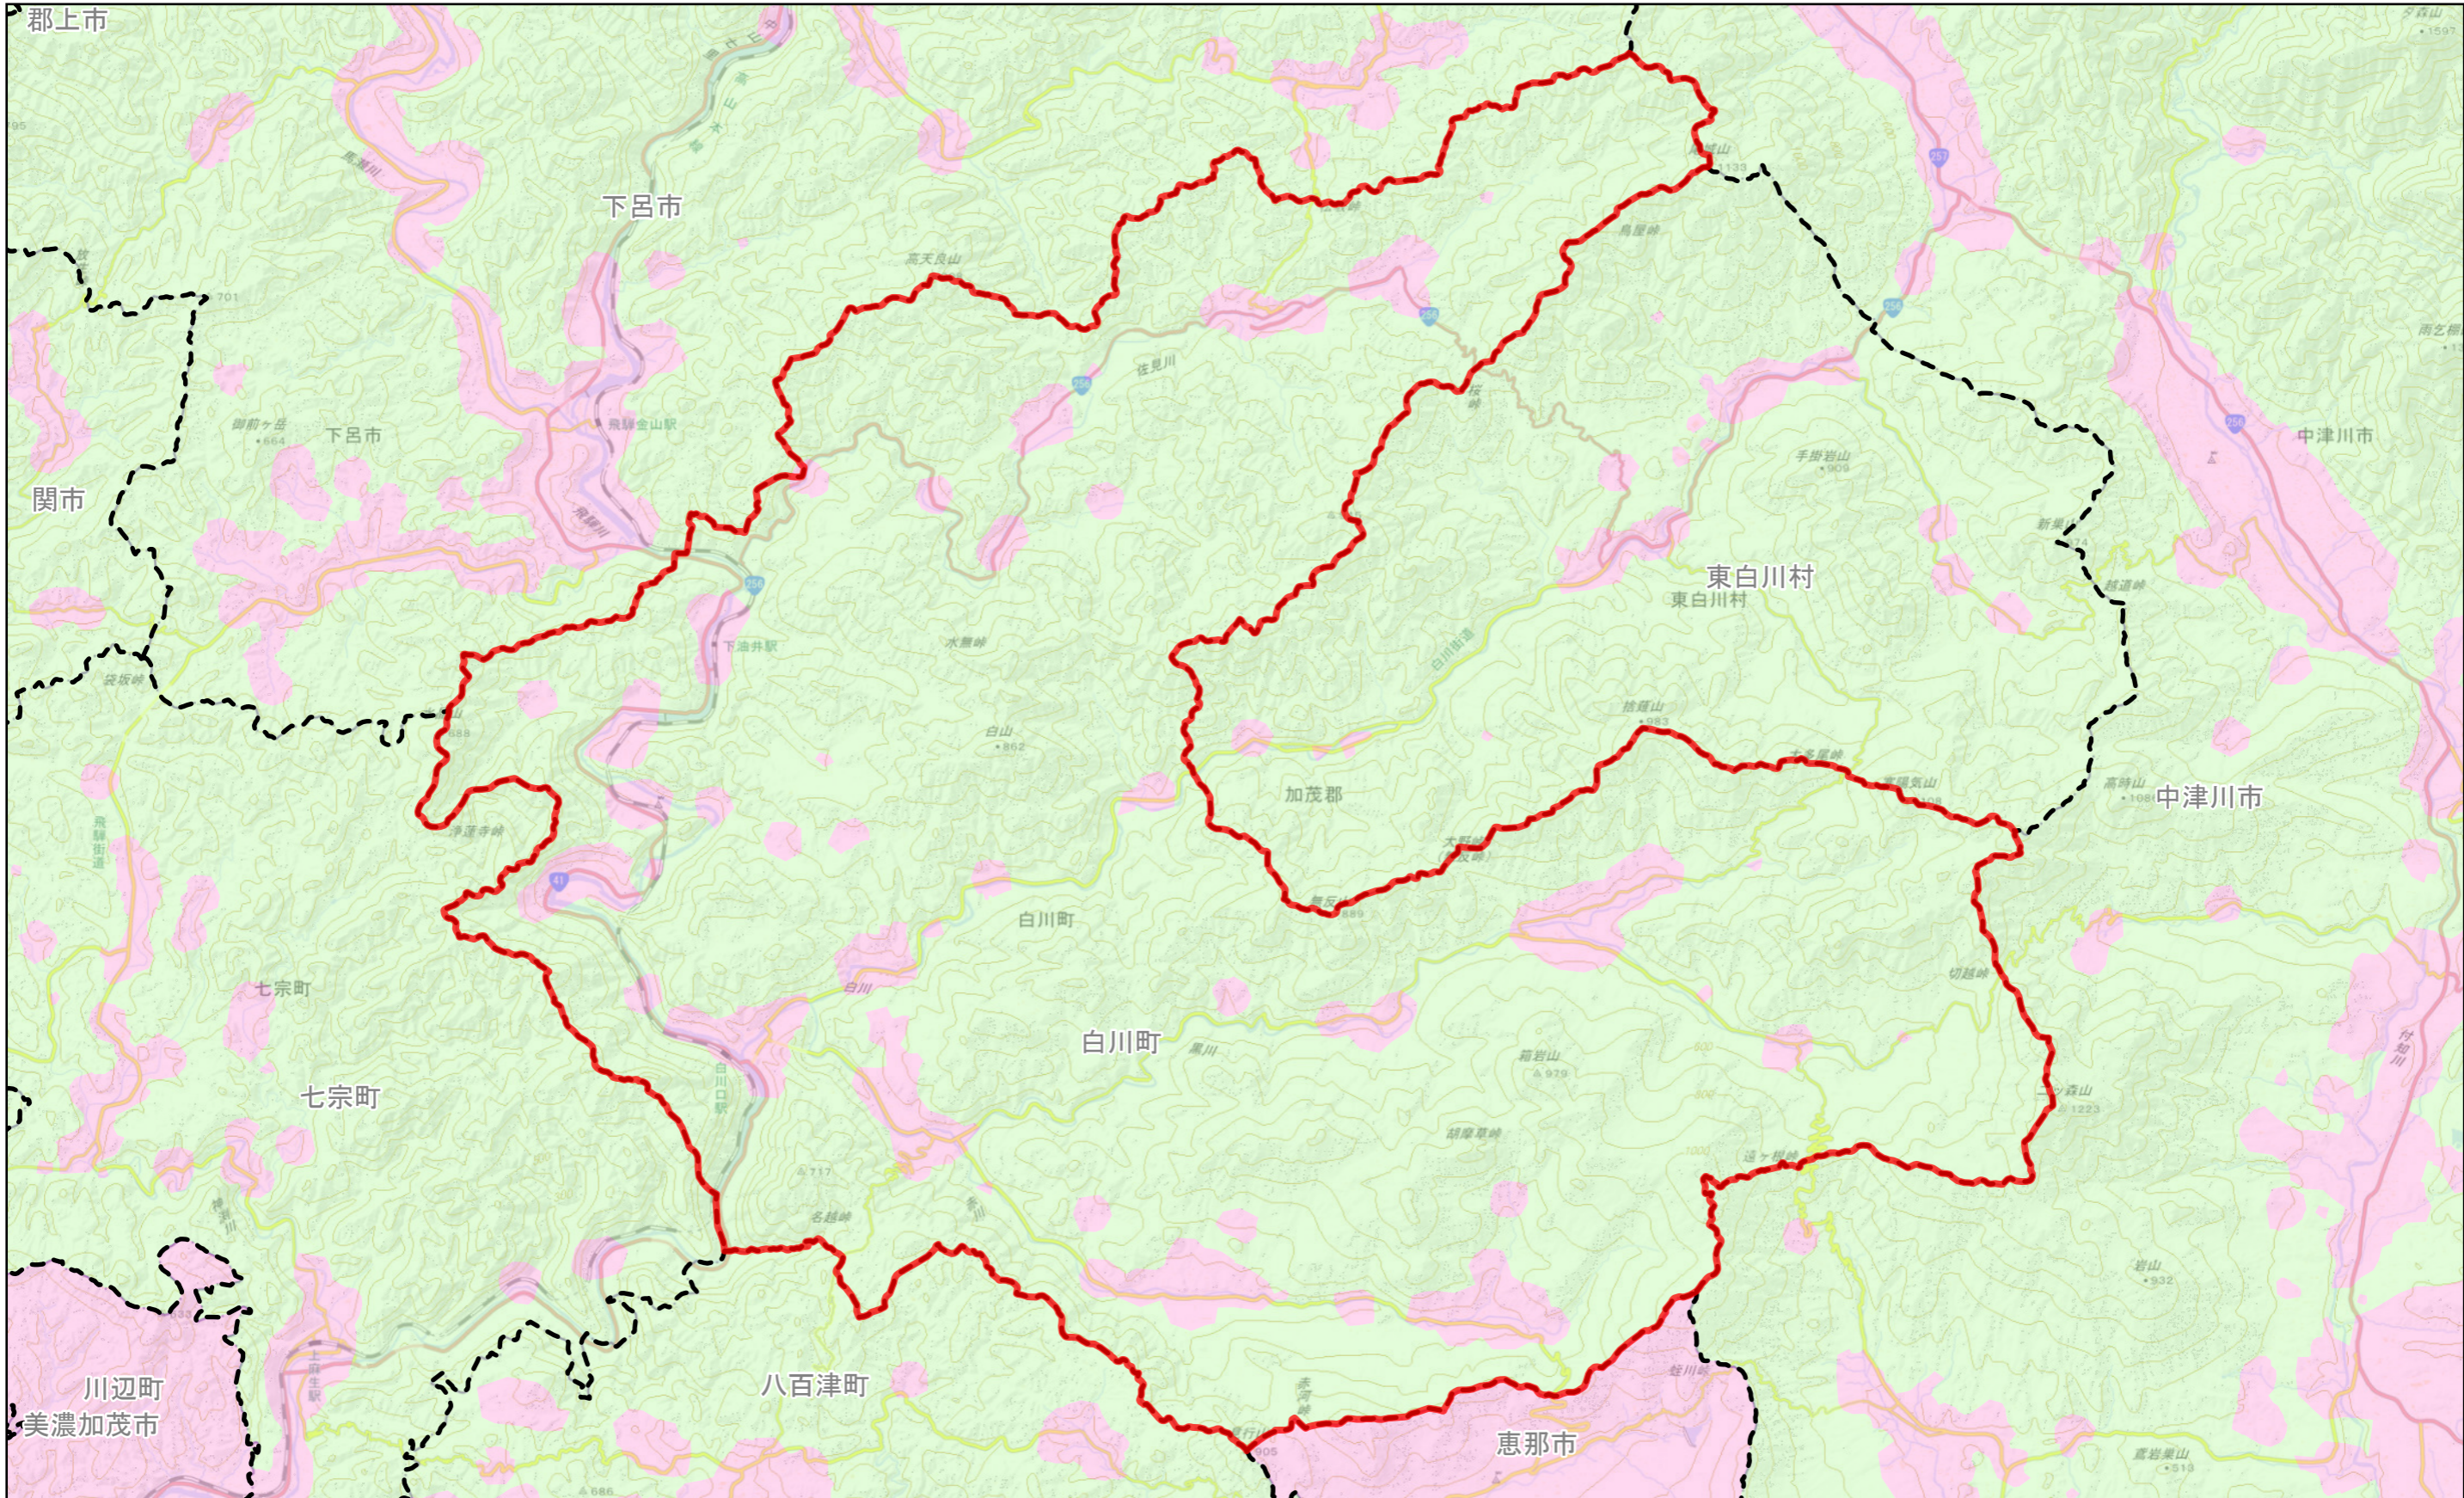

規制区域 白川町

凡例

市町村界	特定盛土等規制区域	宅地造成等工事規制区域
------	-----------	-------------