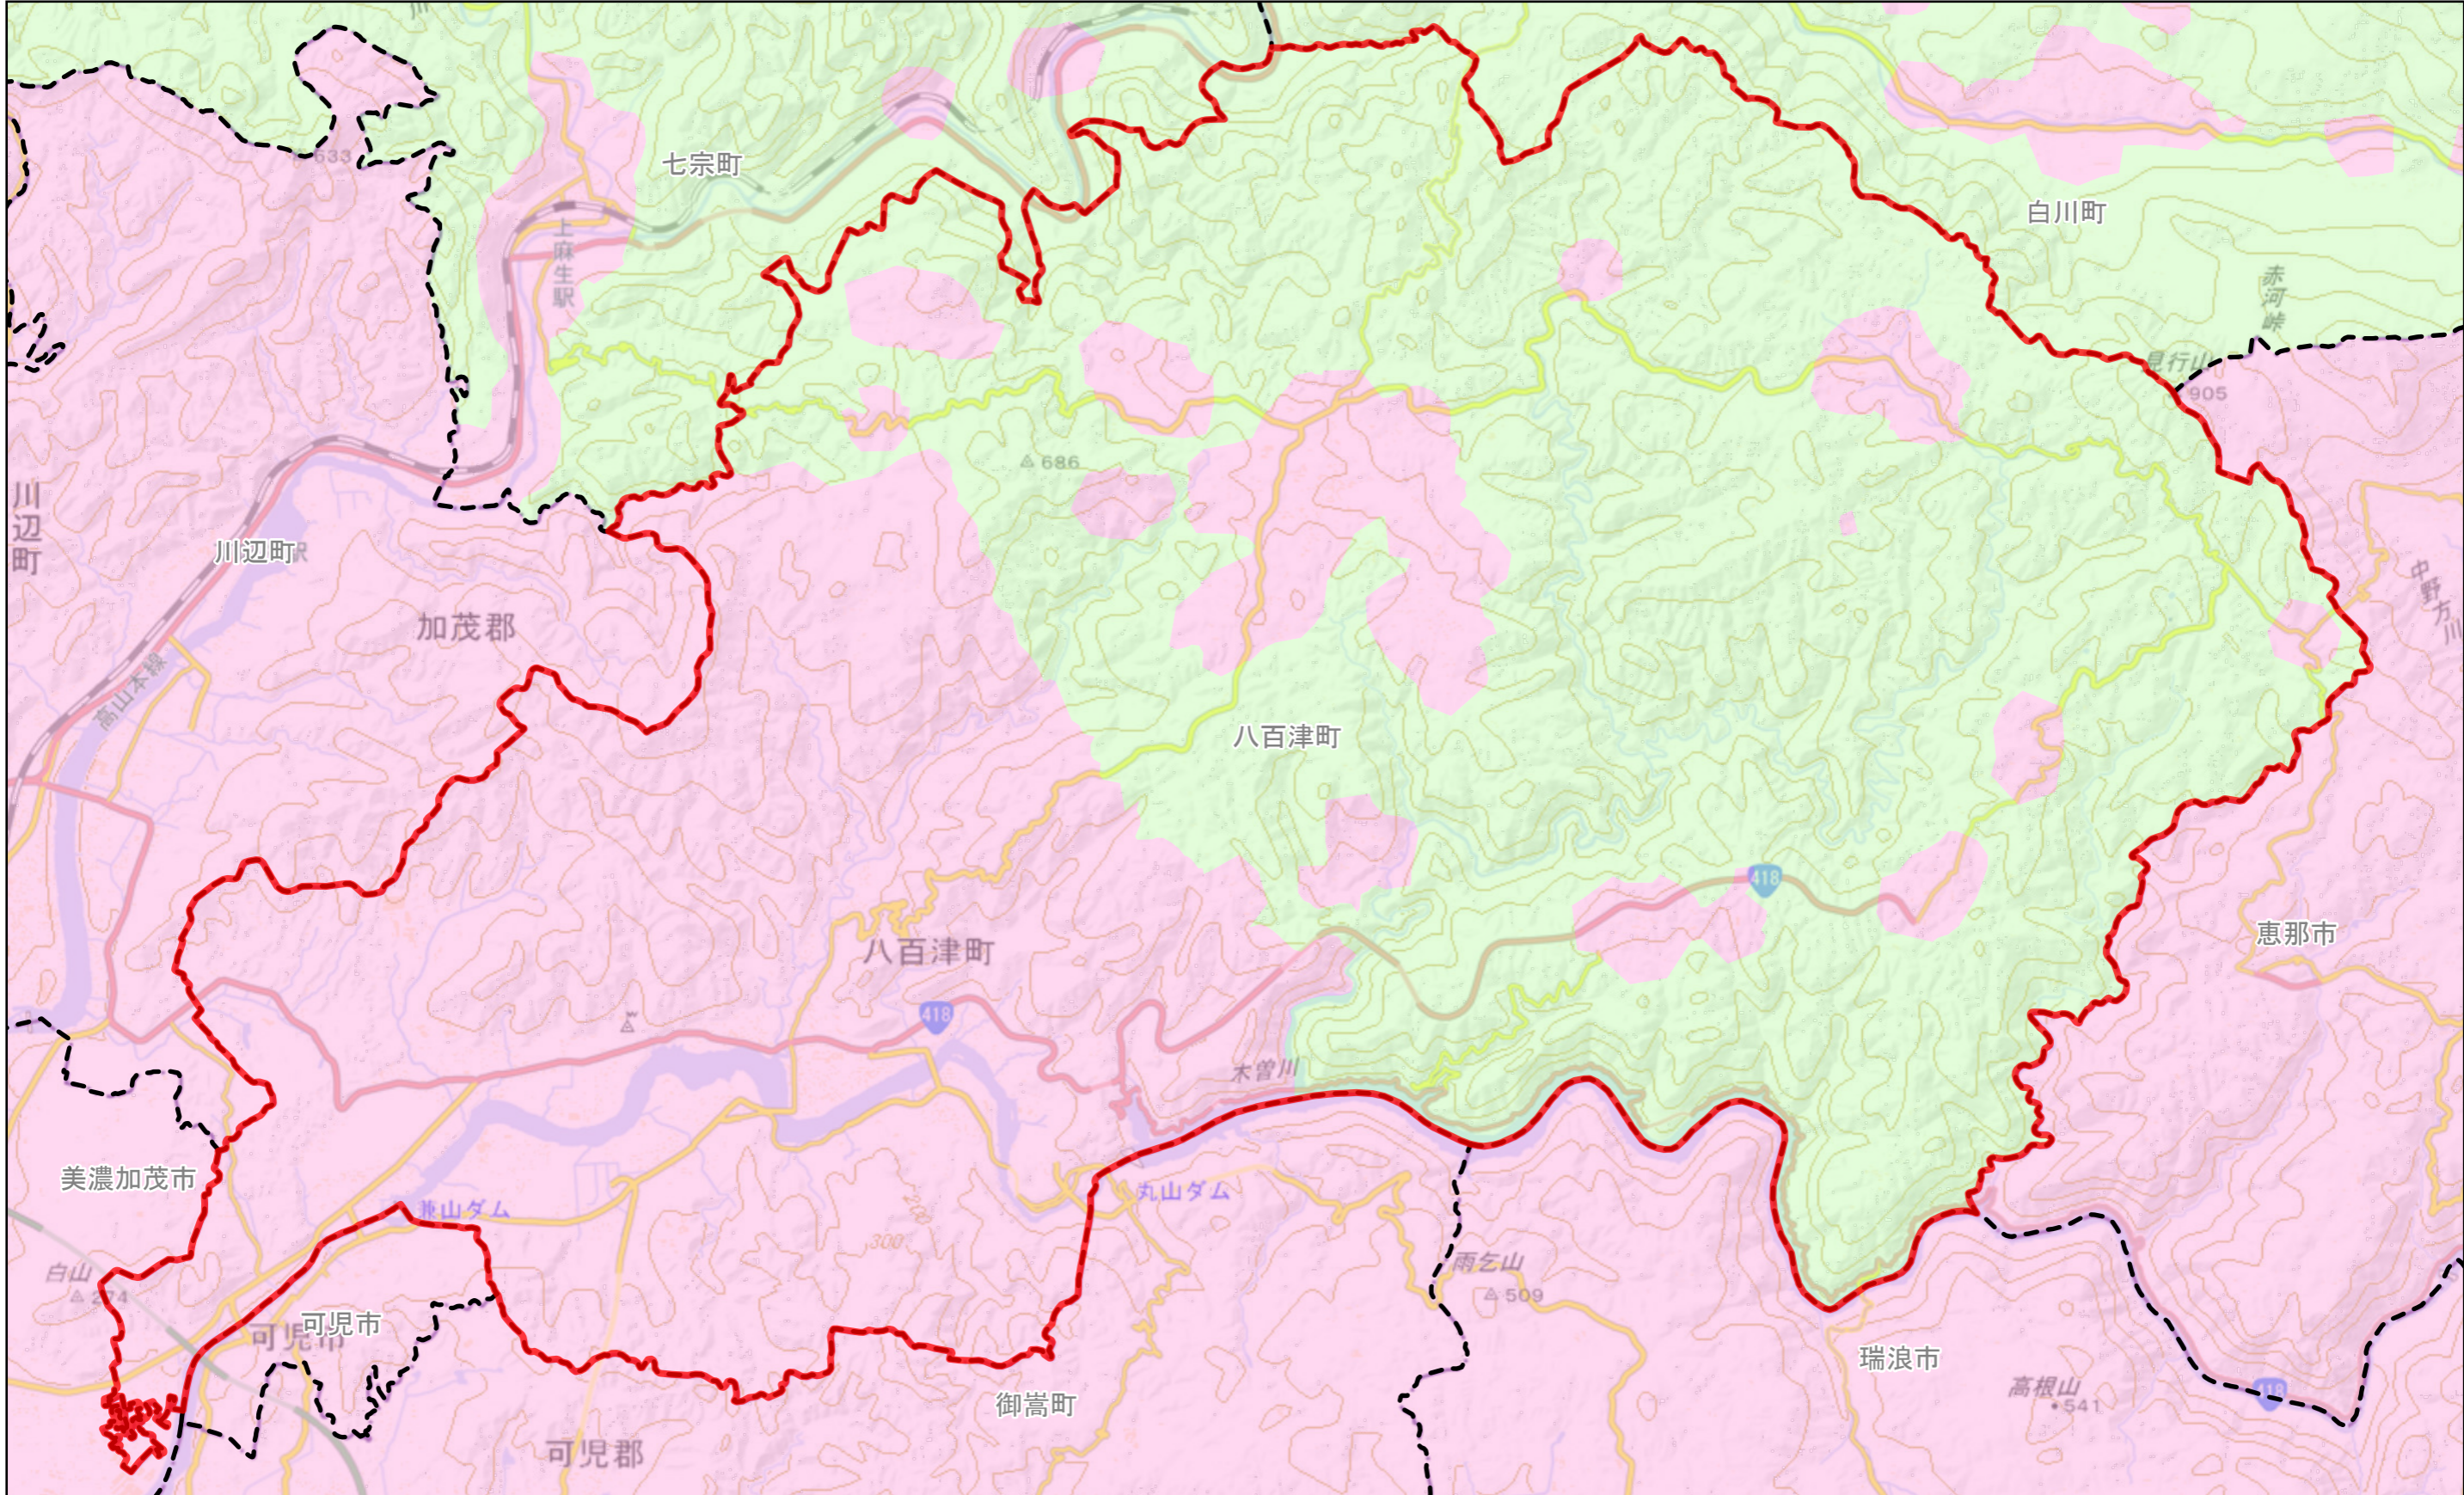

# 規制区域 八百津町

凡例

市町村界	特定盛土等規制区域	宅地造成等工事規制区域
------	-----------	-------------