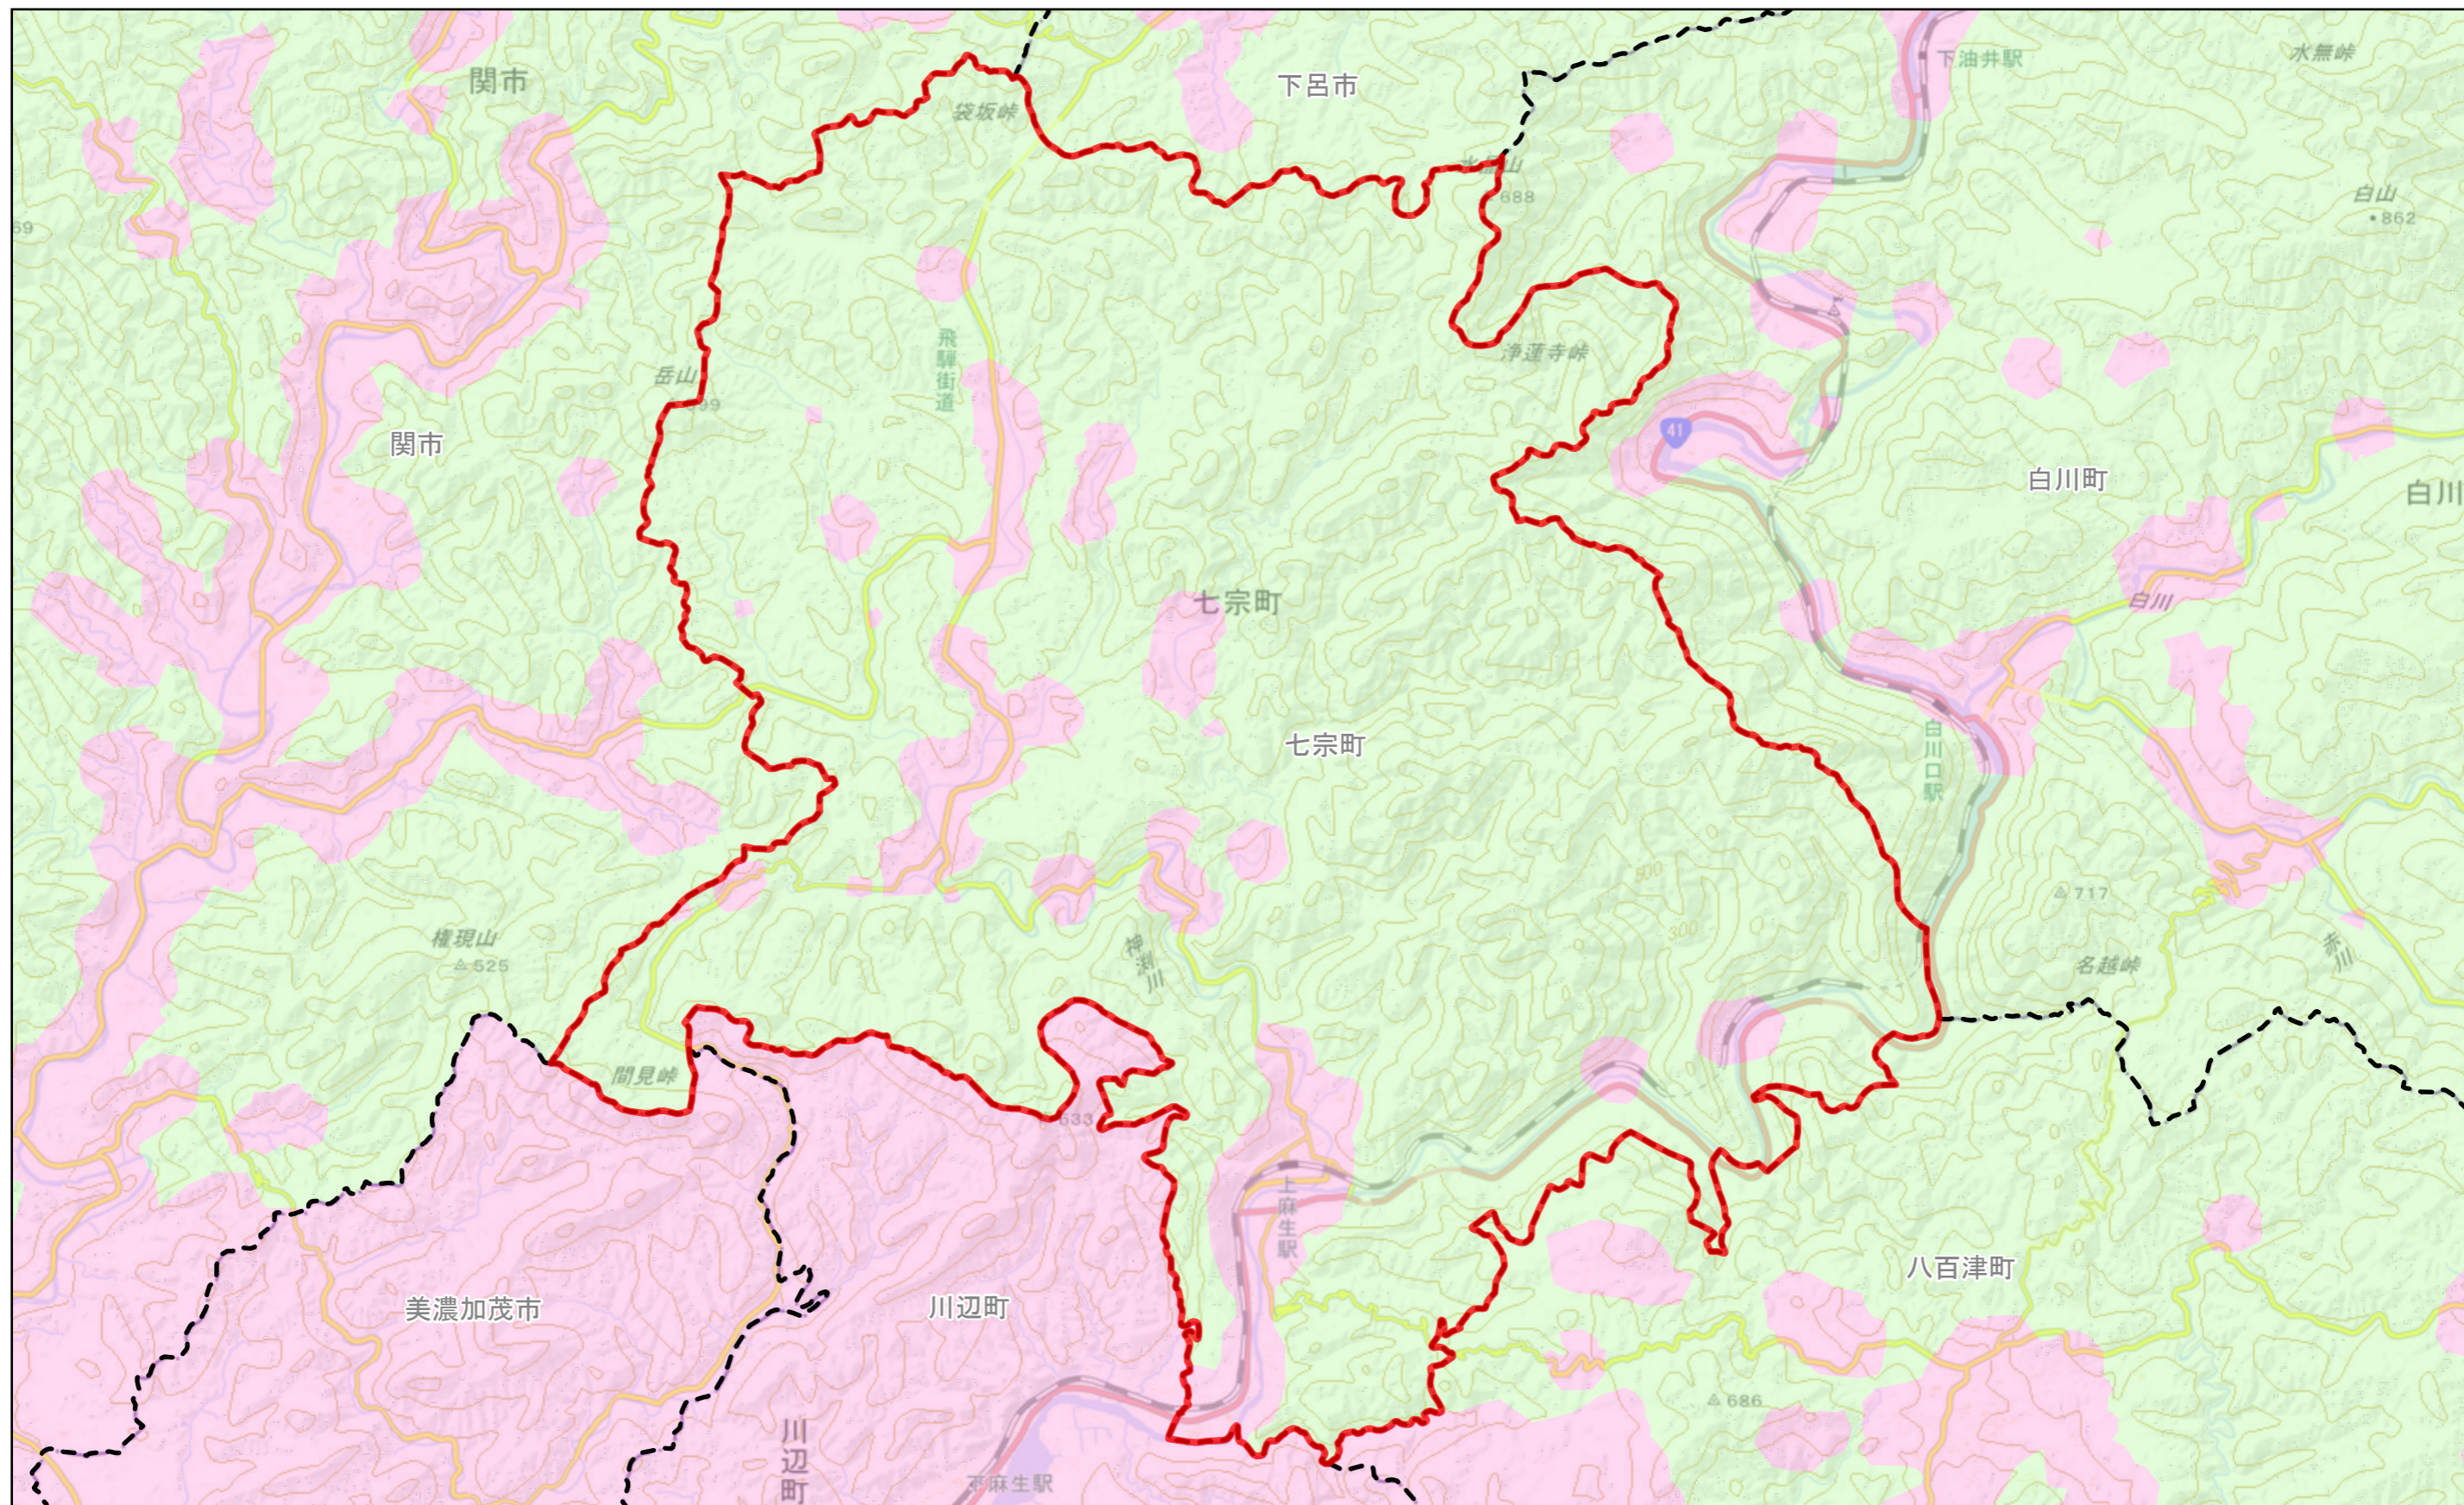

規制区域 七宗町

凡例

市町村界	特定盛土等規制区域	宅地造成等工事規制区域
------	-----------	-------------