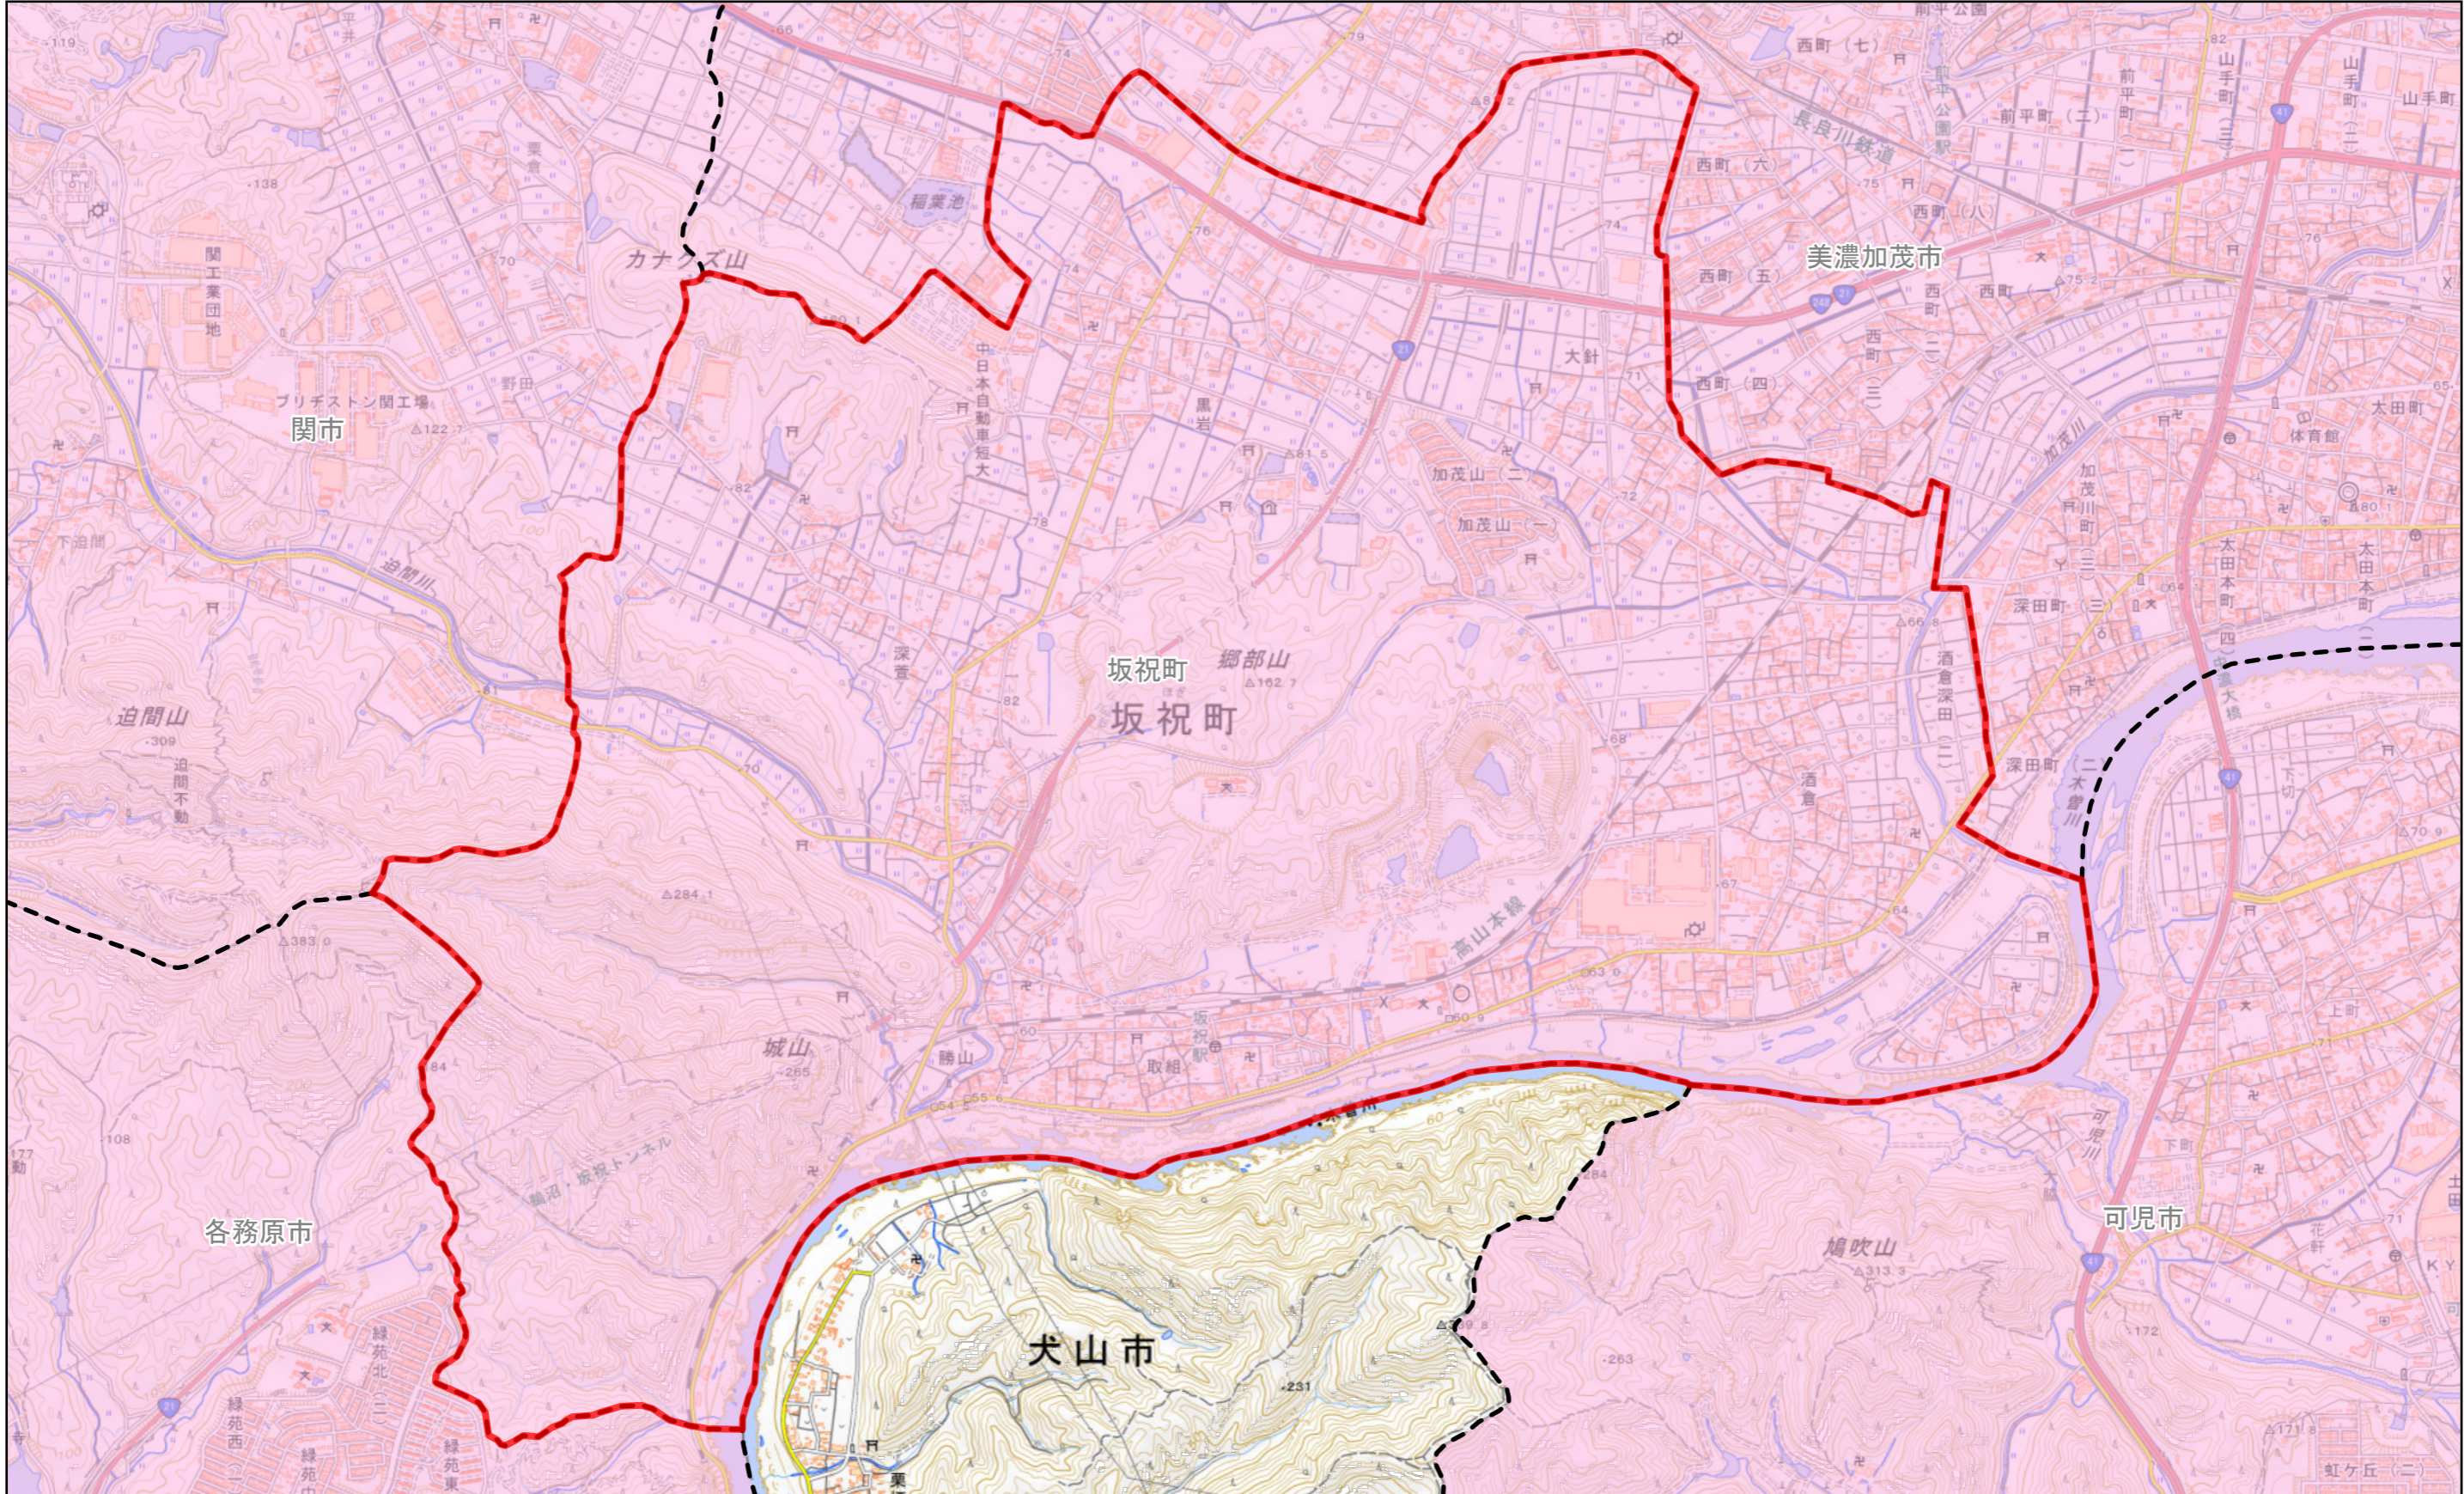

規制区域 坂祝町

凡例

 市町村界	 特定盛土等規制区域	 宅地造成等工事規制区域
---	---	---