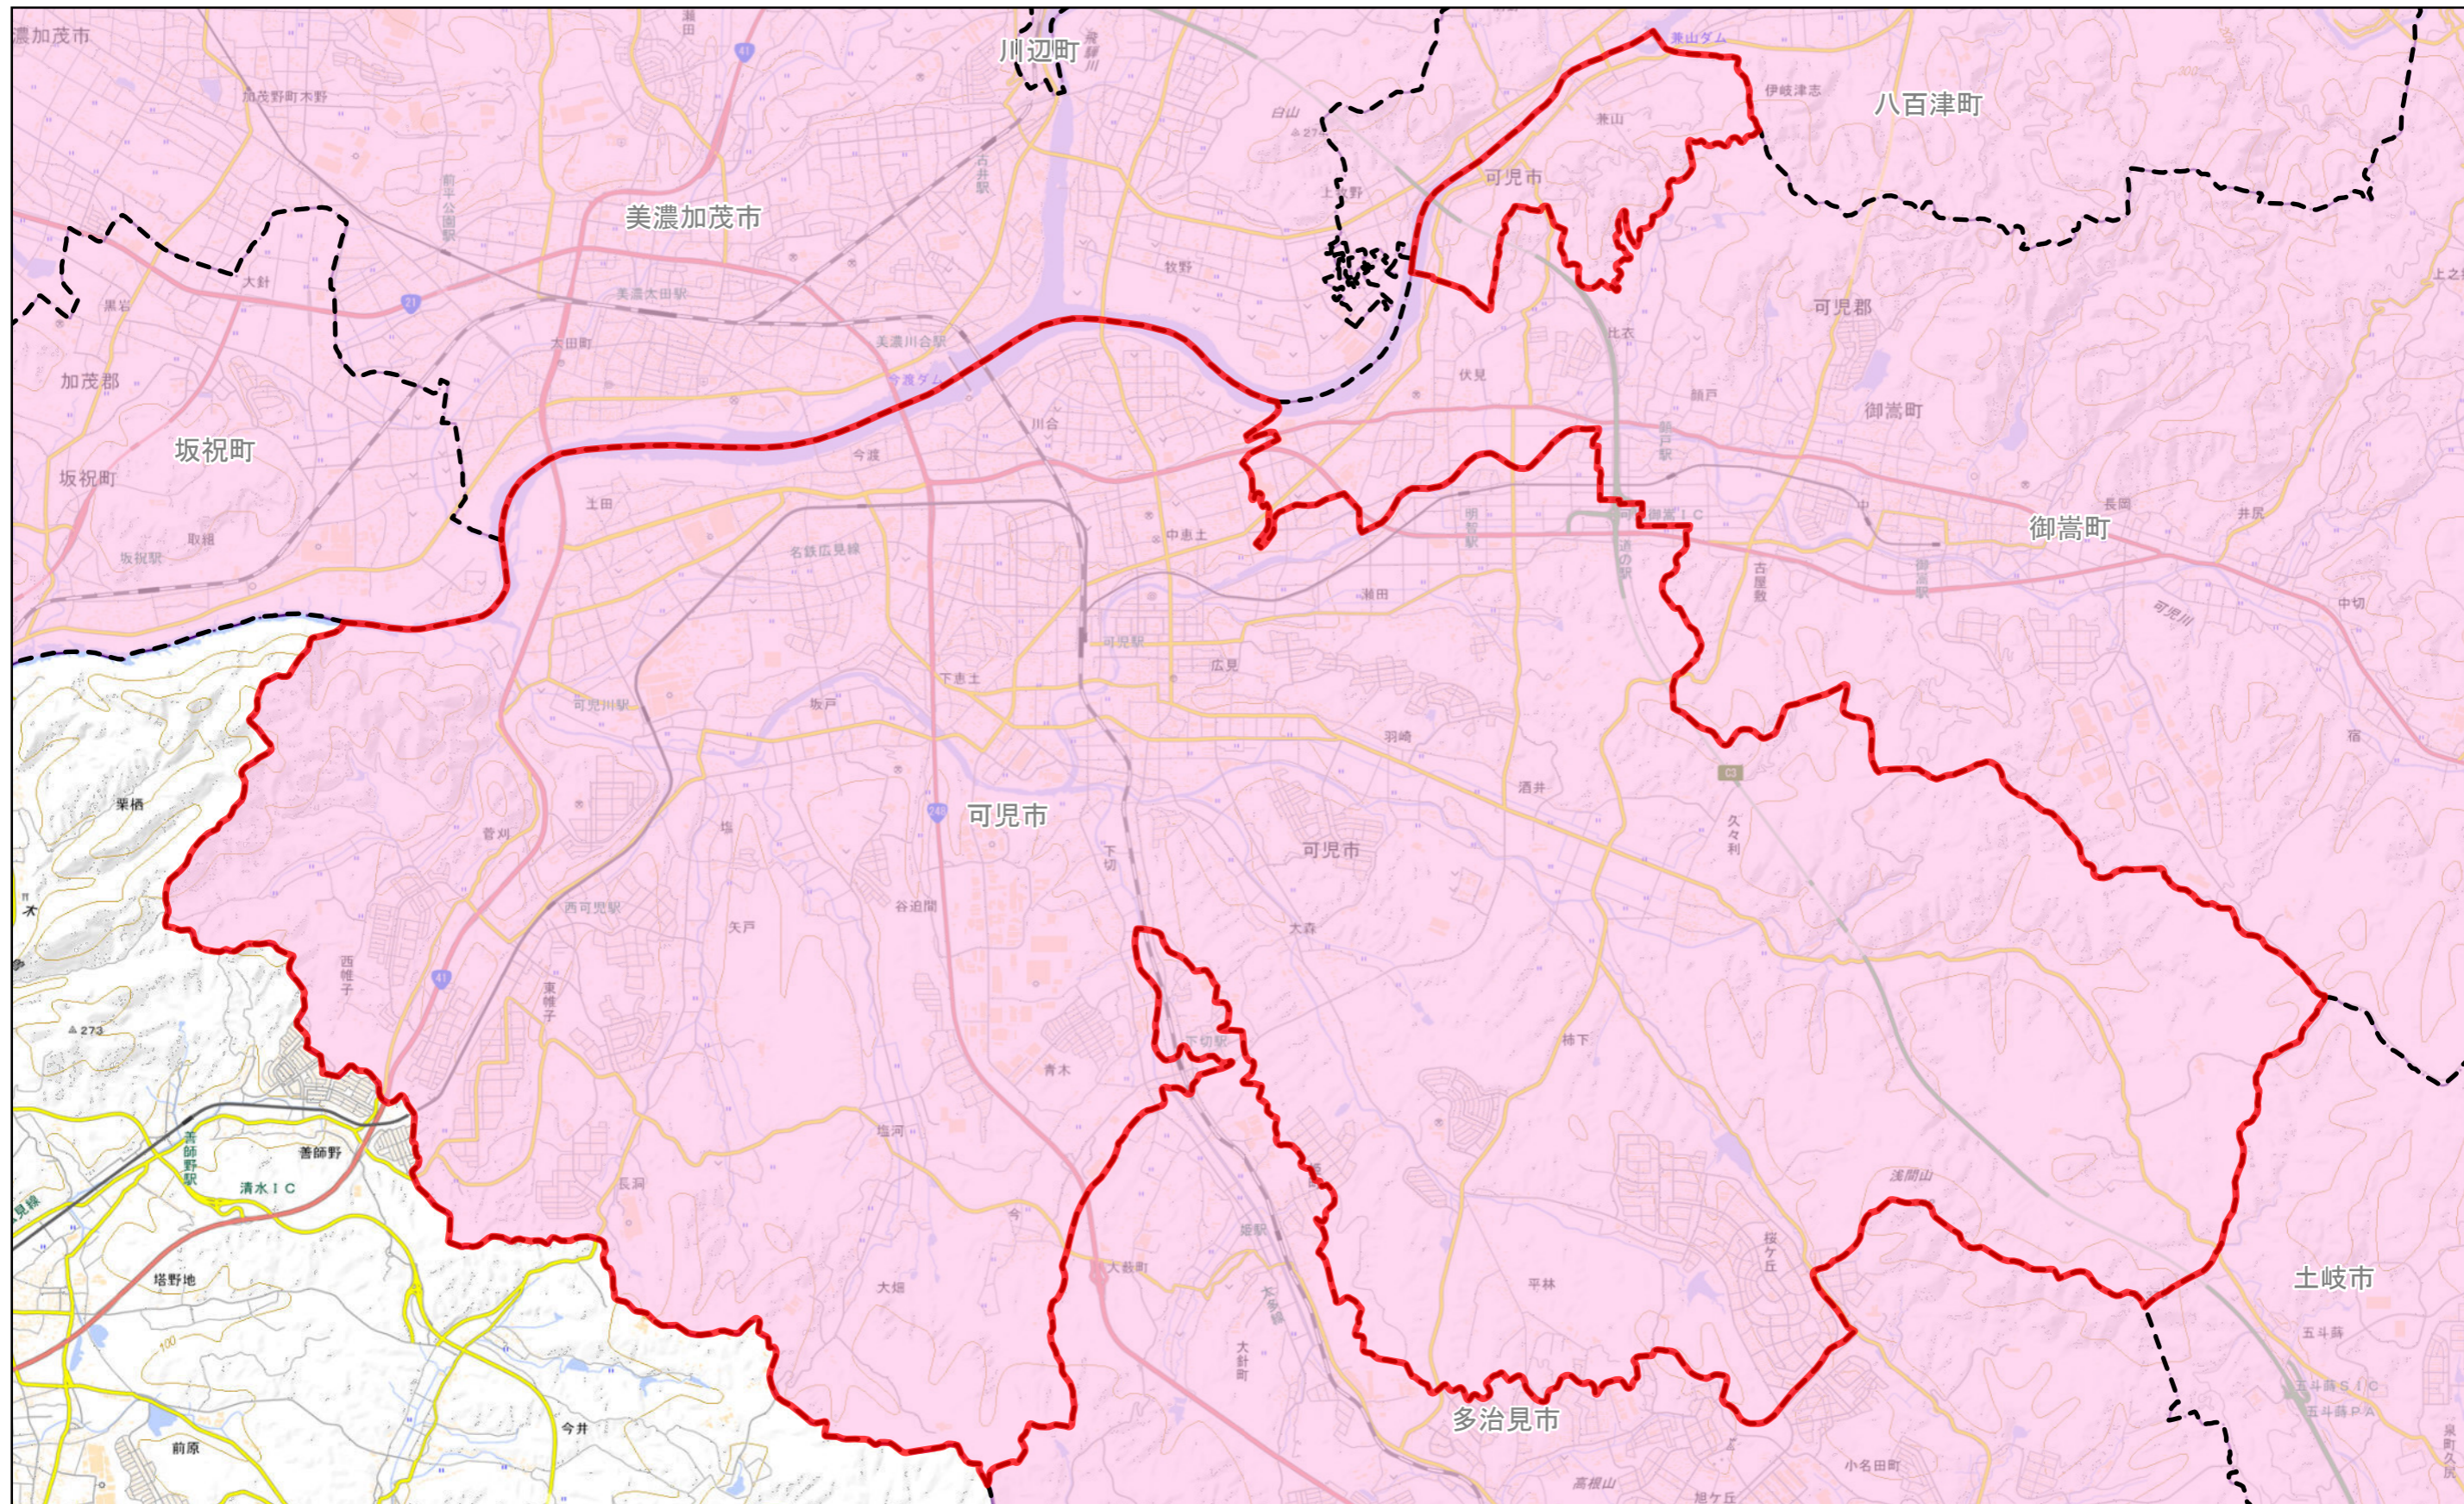

# 規制区域 可児市

凡例

┌─┐ 市町村界	■ 特定盛土等規制区域	■ 宅地造成等工事規制区域
----------	-------------	---------------