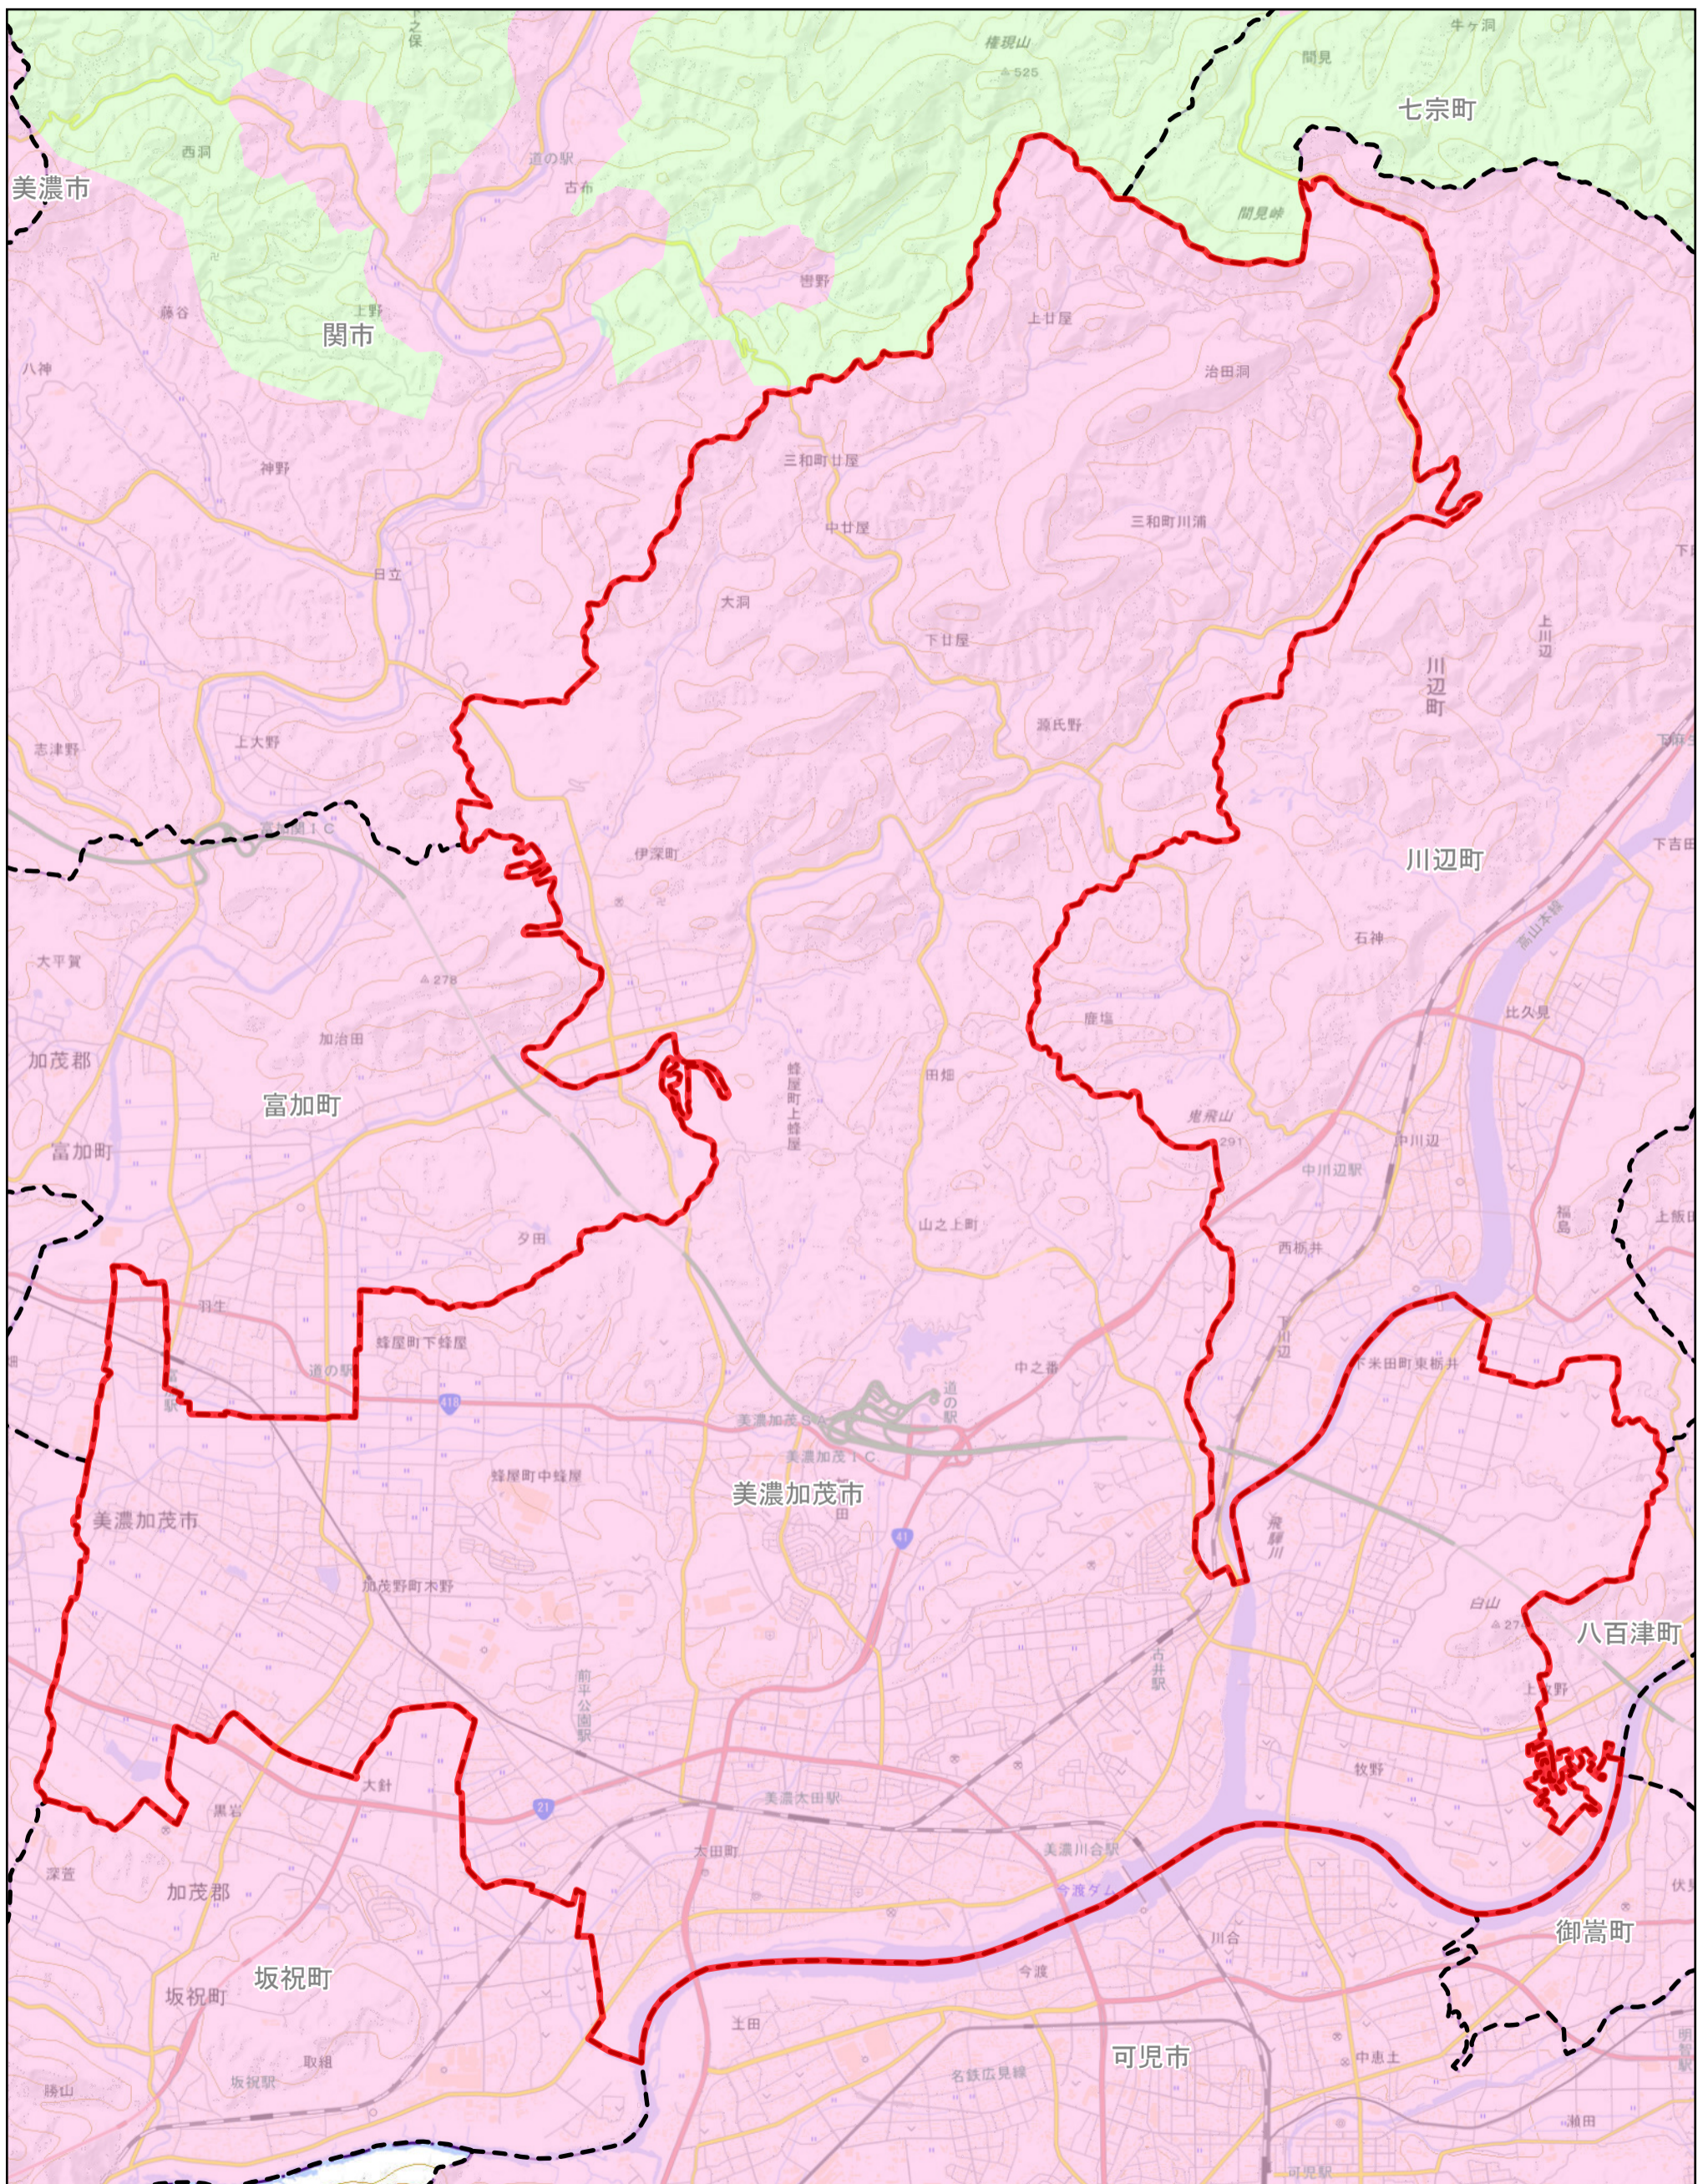

規制区域 美濃加茂市

凡例

市町村界	特定盛土等規制区域	宅地造成等工事規制区域
------	-----------	-------------