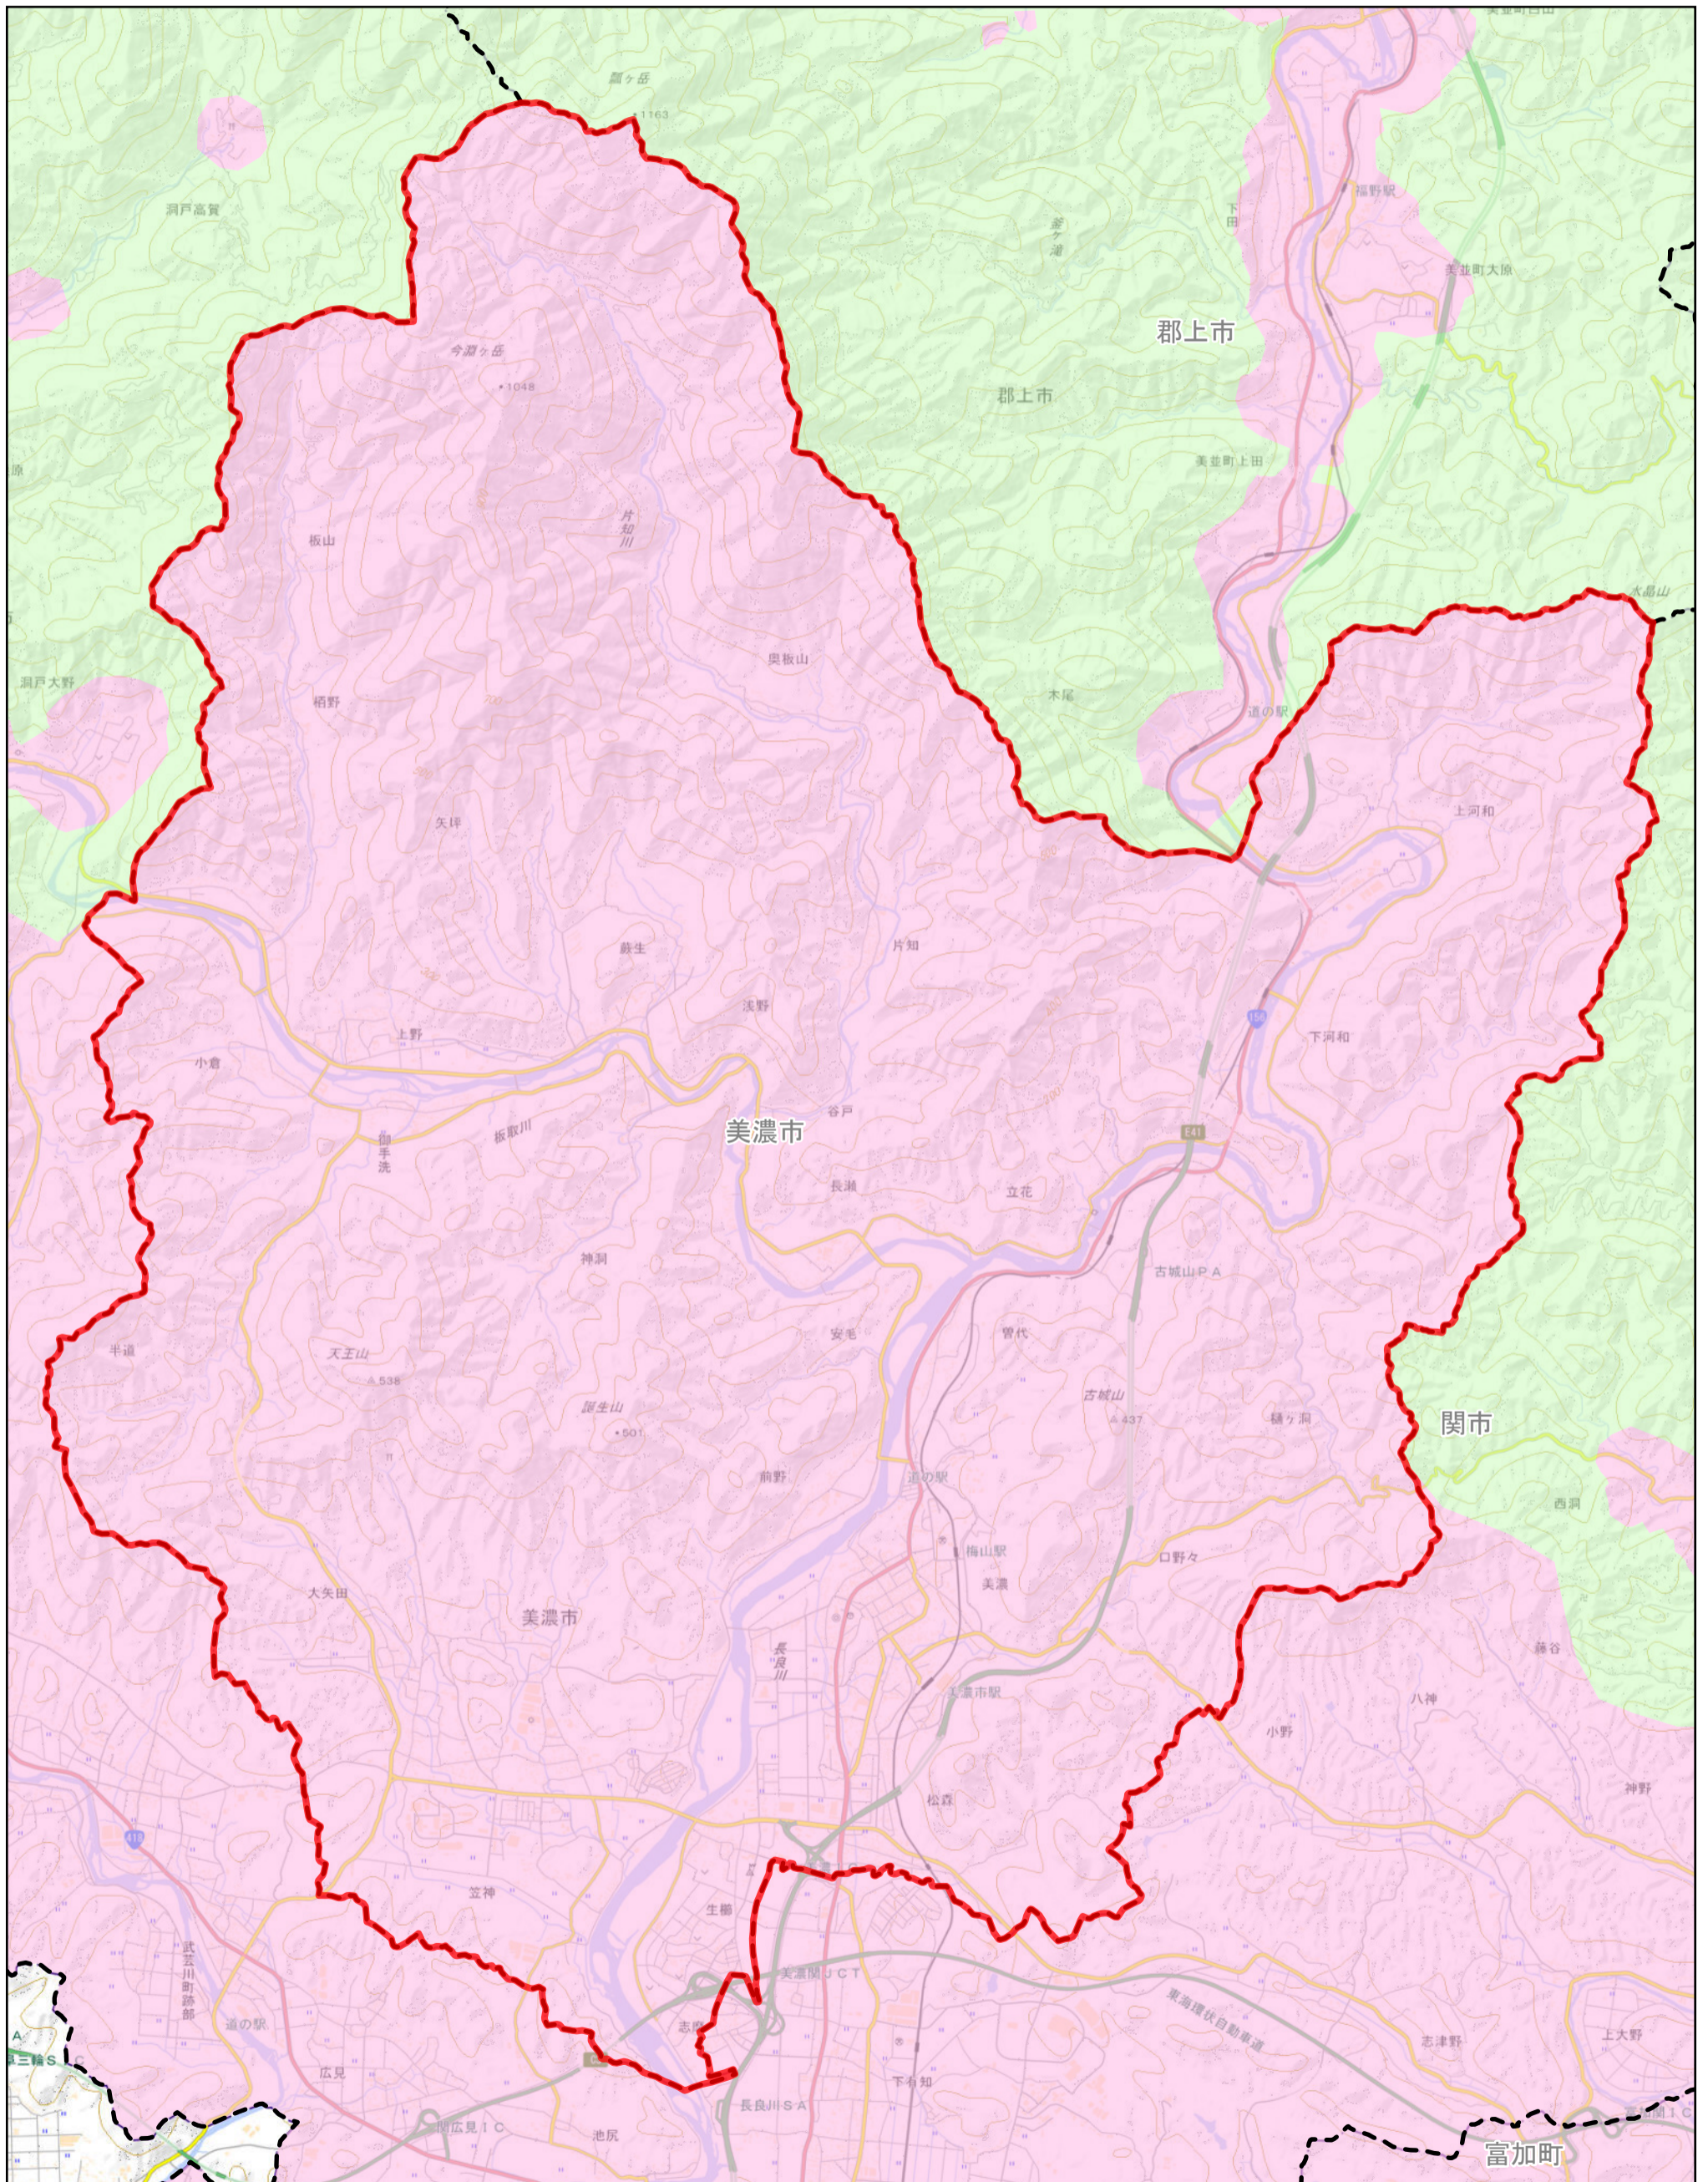

# 規制区域 美濃市

凡例

	市町村界
	特定盛土等規制区域
	宅地造成等工事規制区域