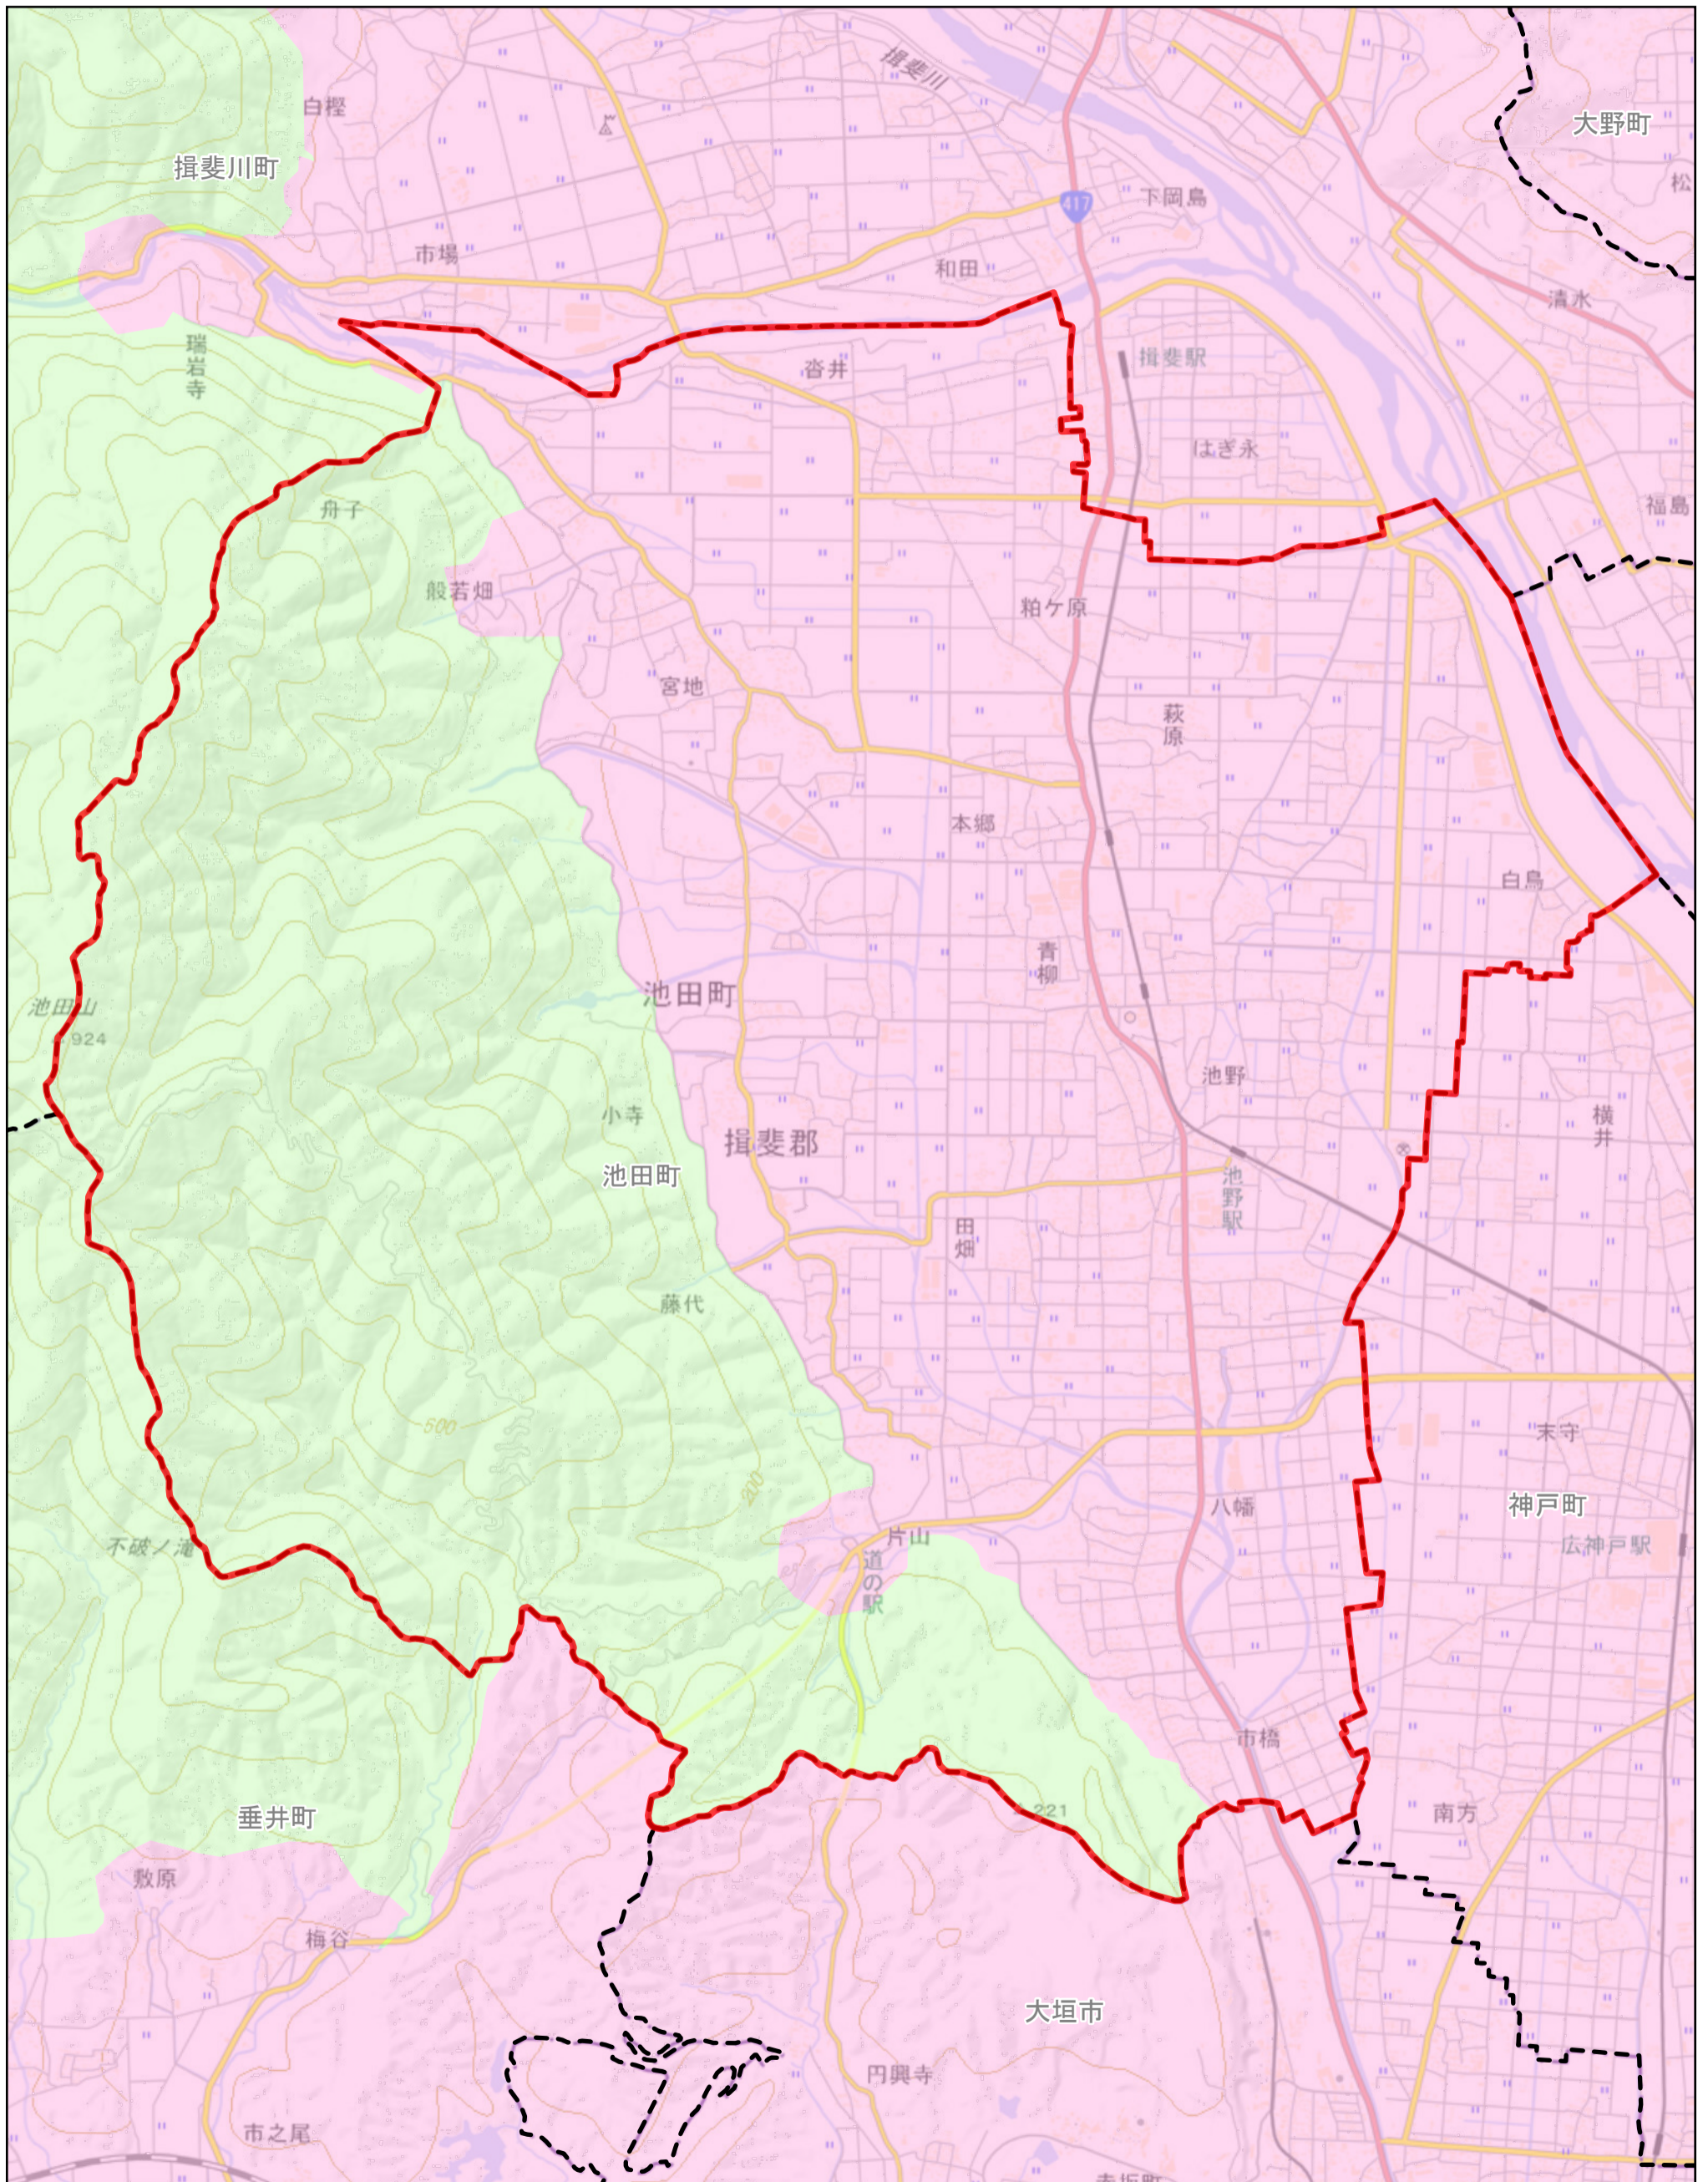

規制区域 池田町

凡例

市町村界	特定盛土等規制区域	宅地造成等工事規制区域
------	-----------	-------------