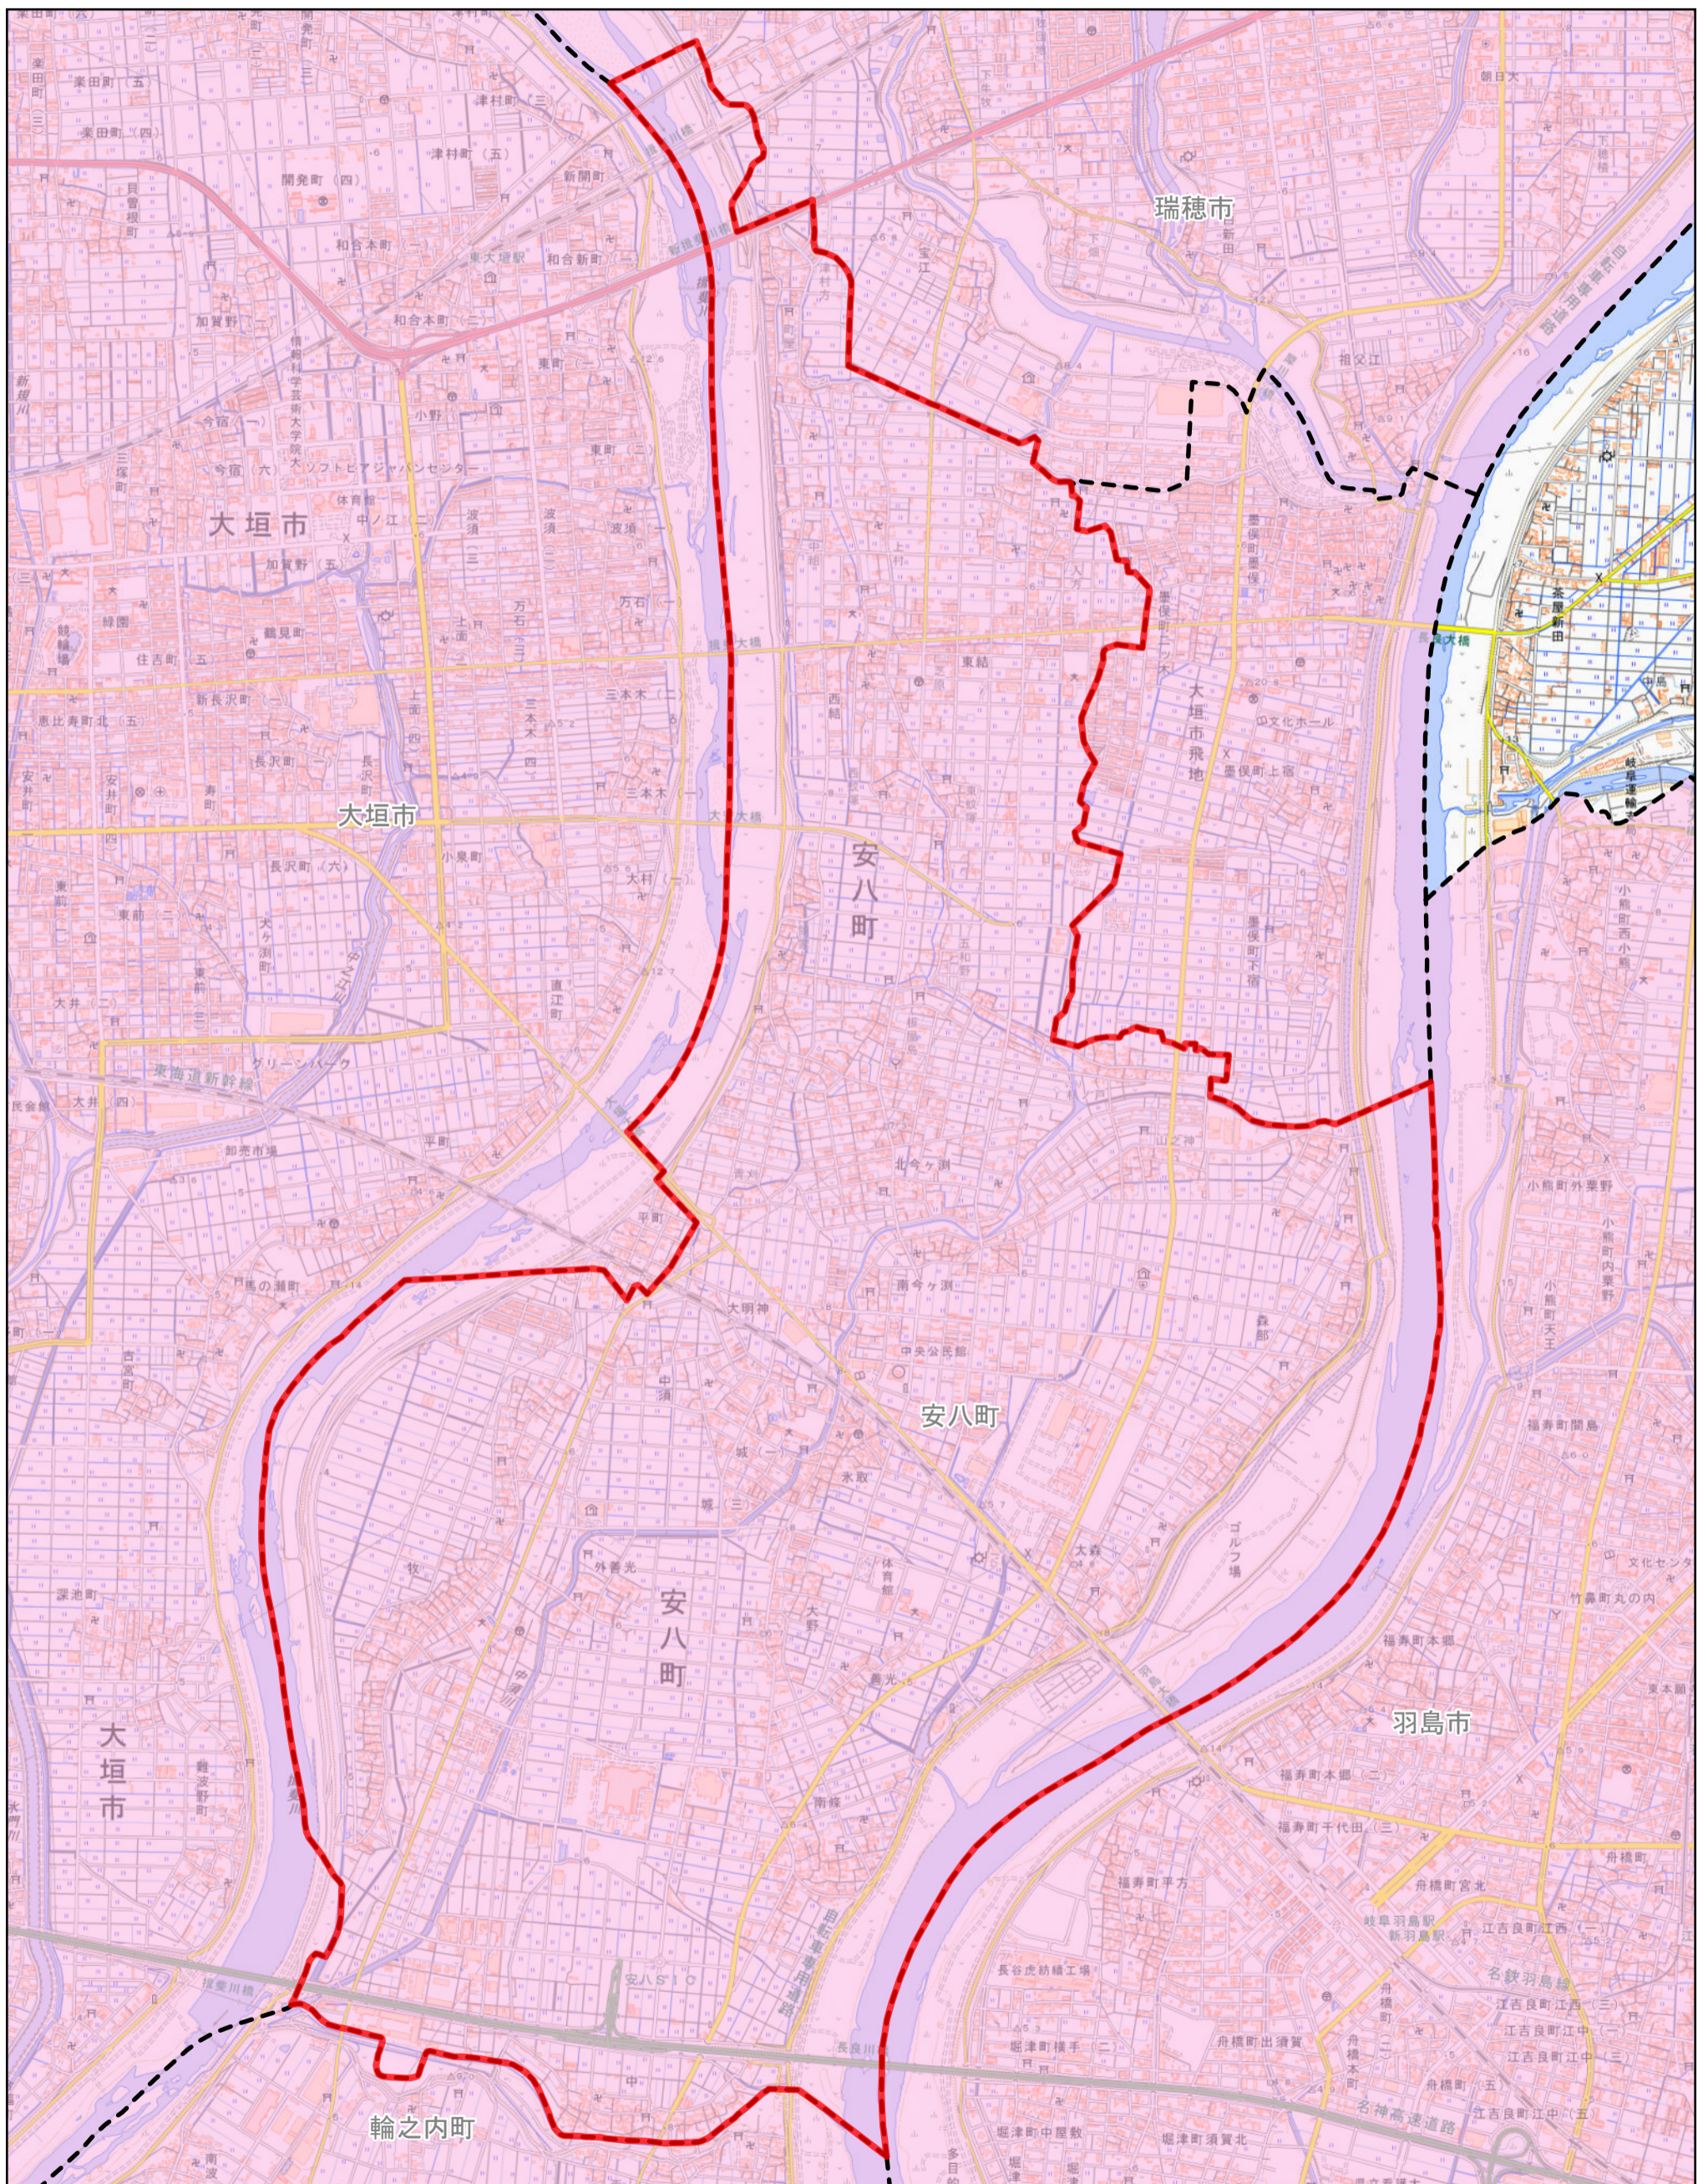

規制区域 安八町

凡例

市町村界	特定盛土等規制区域	宅地造成等工事規制区域
------	-----------	-------------