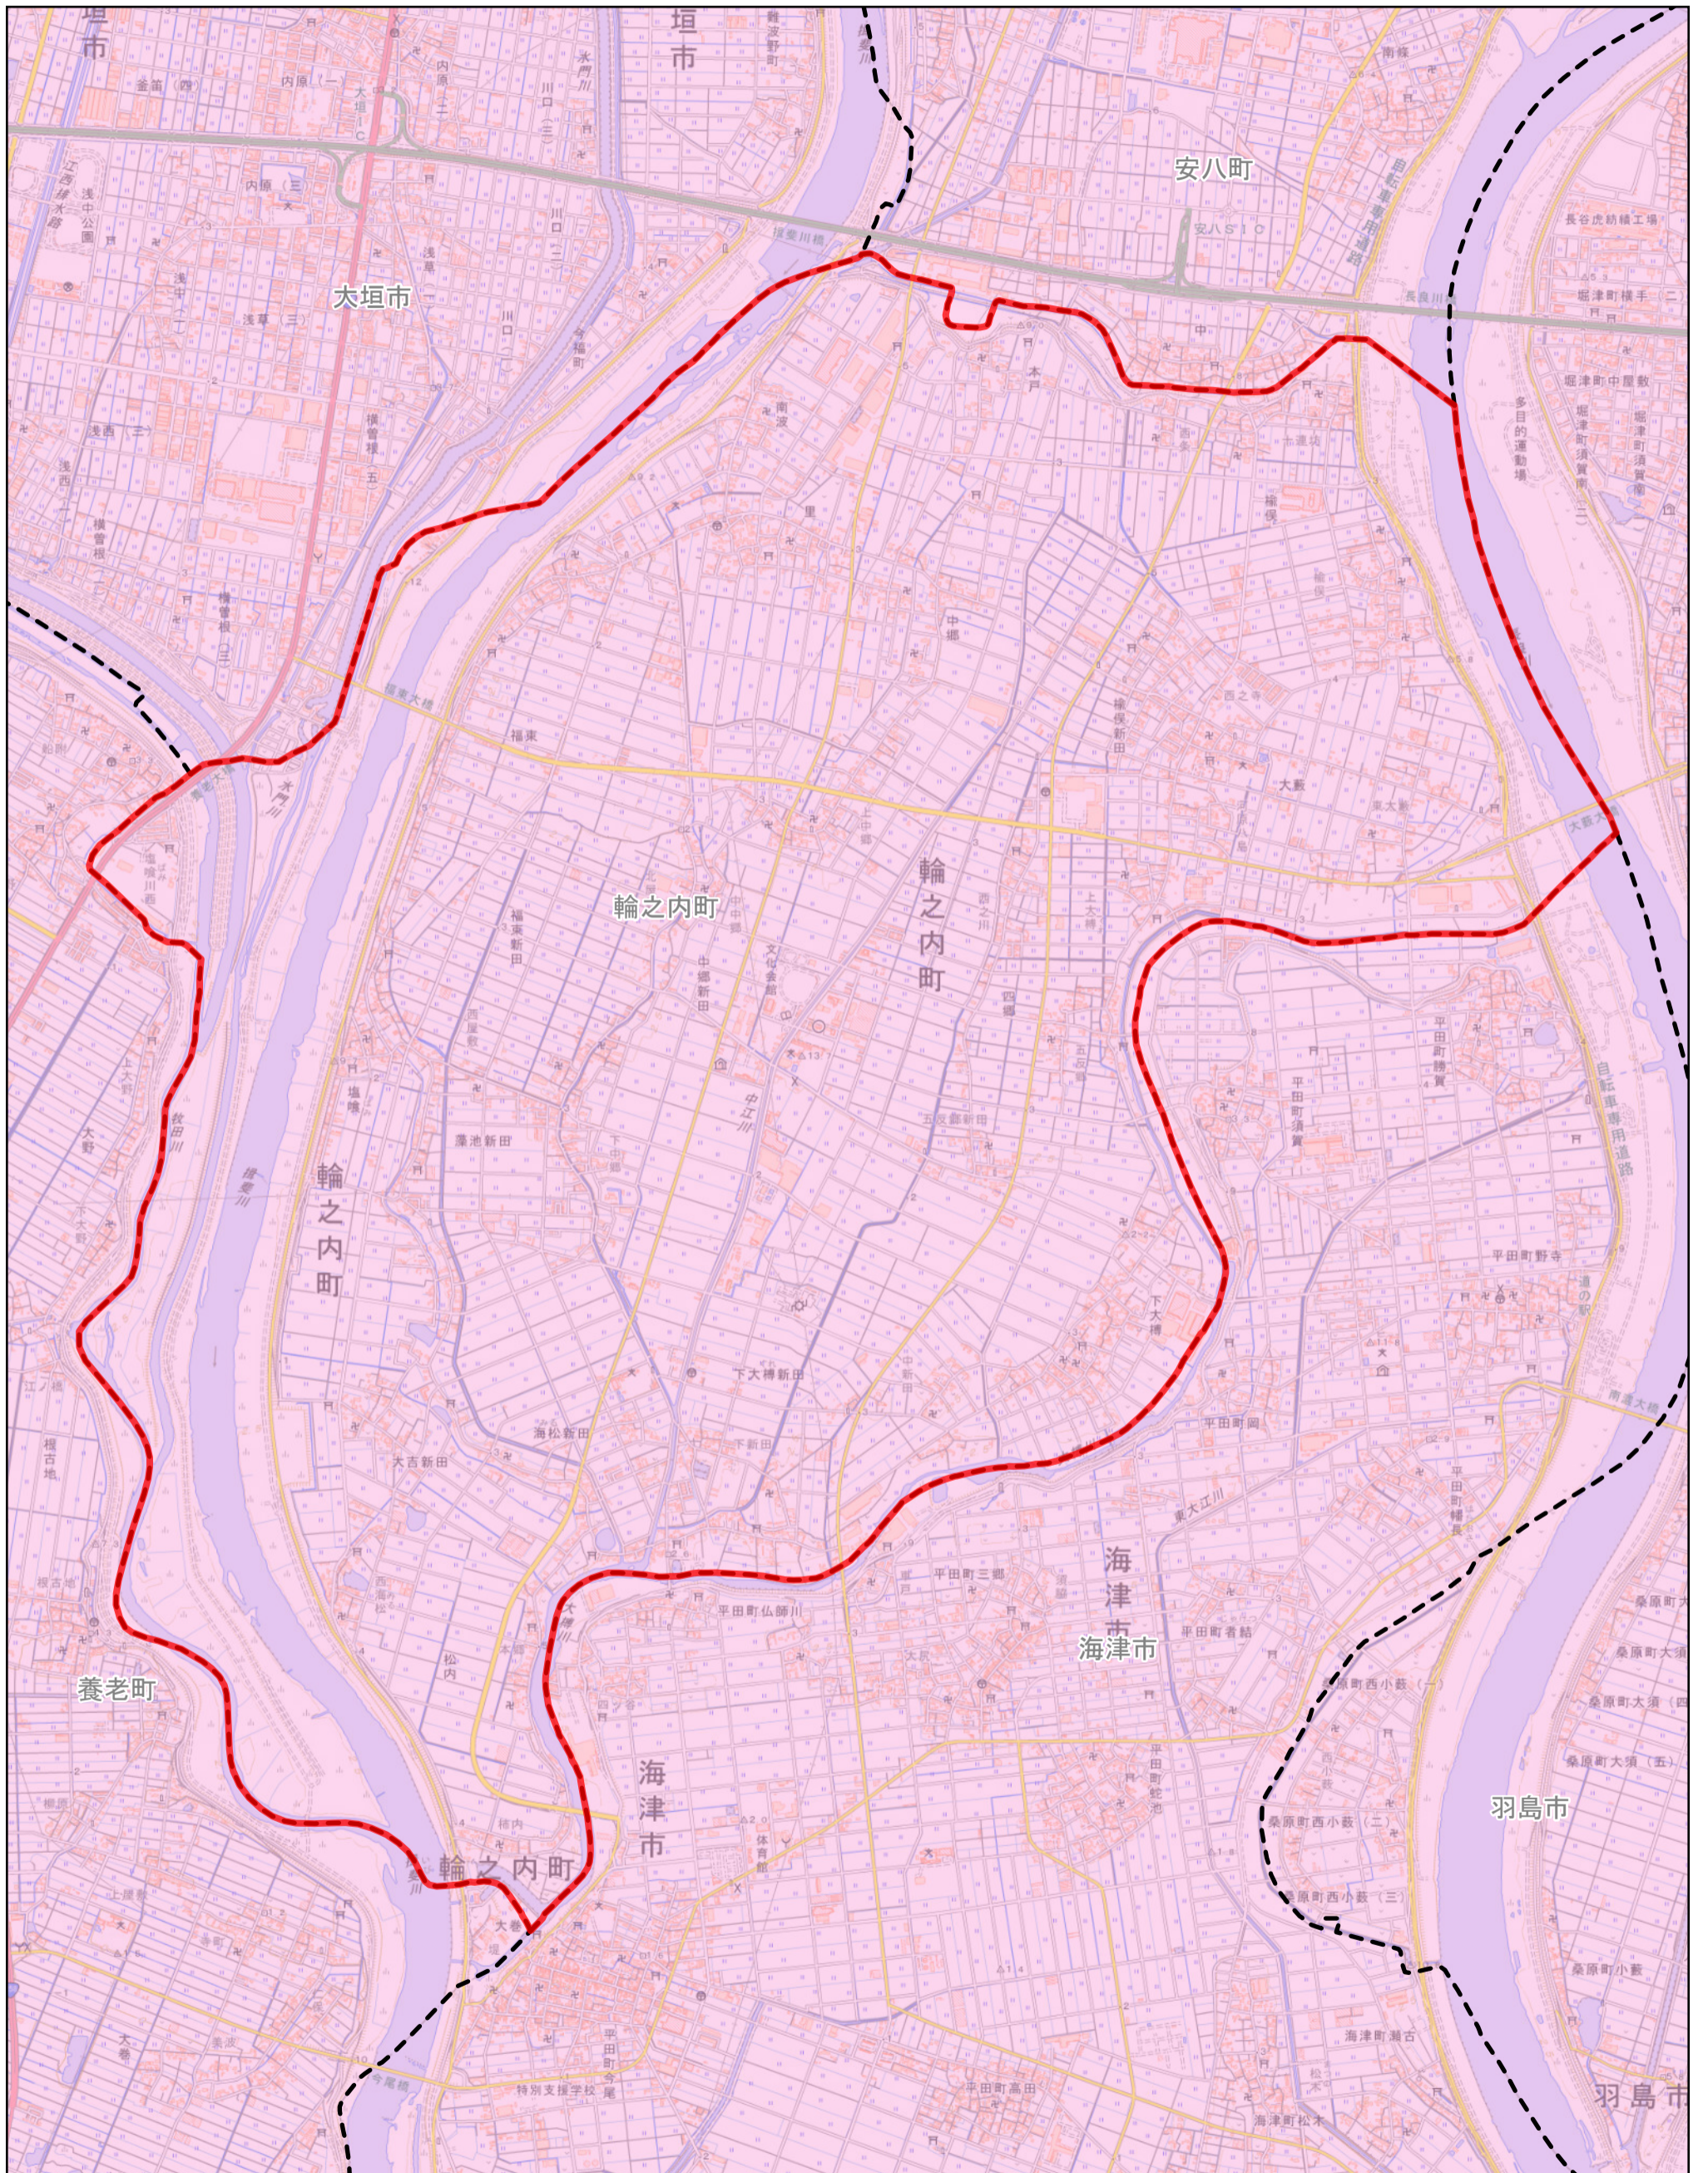

規制区域 輪之内町

凡例

市町村界	特定盛土等規制区域	宅地造成等工事規制区域
------	-----------	-------------