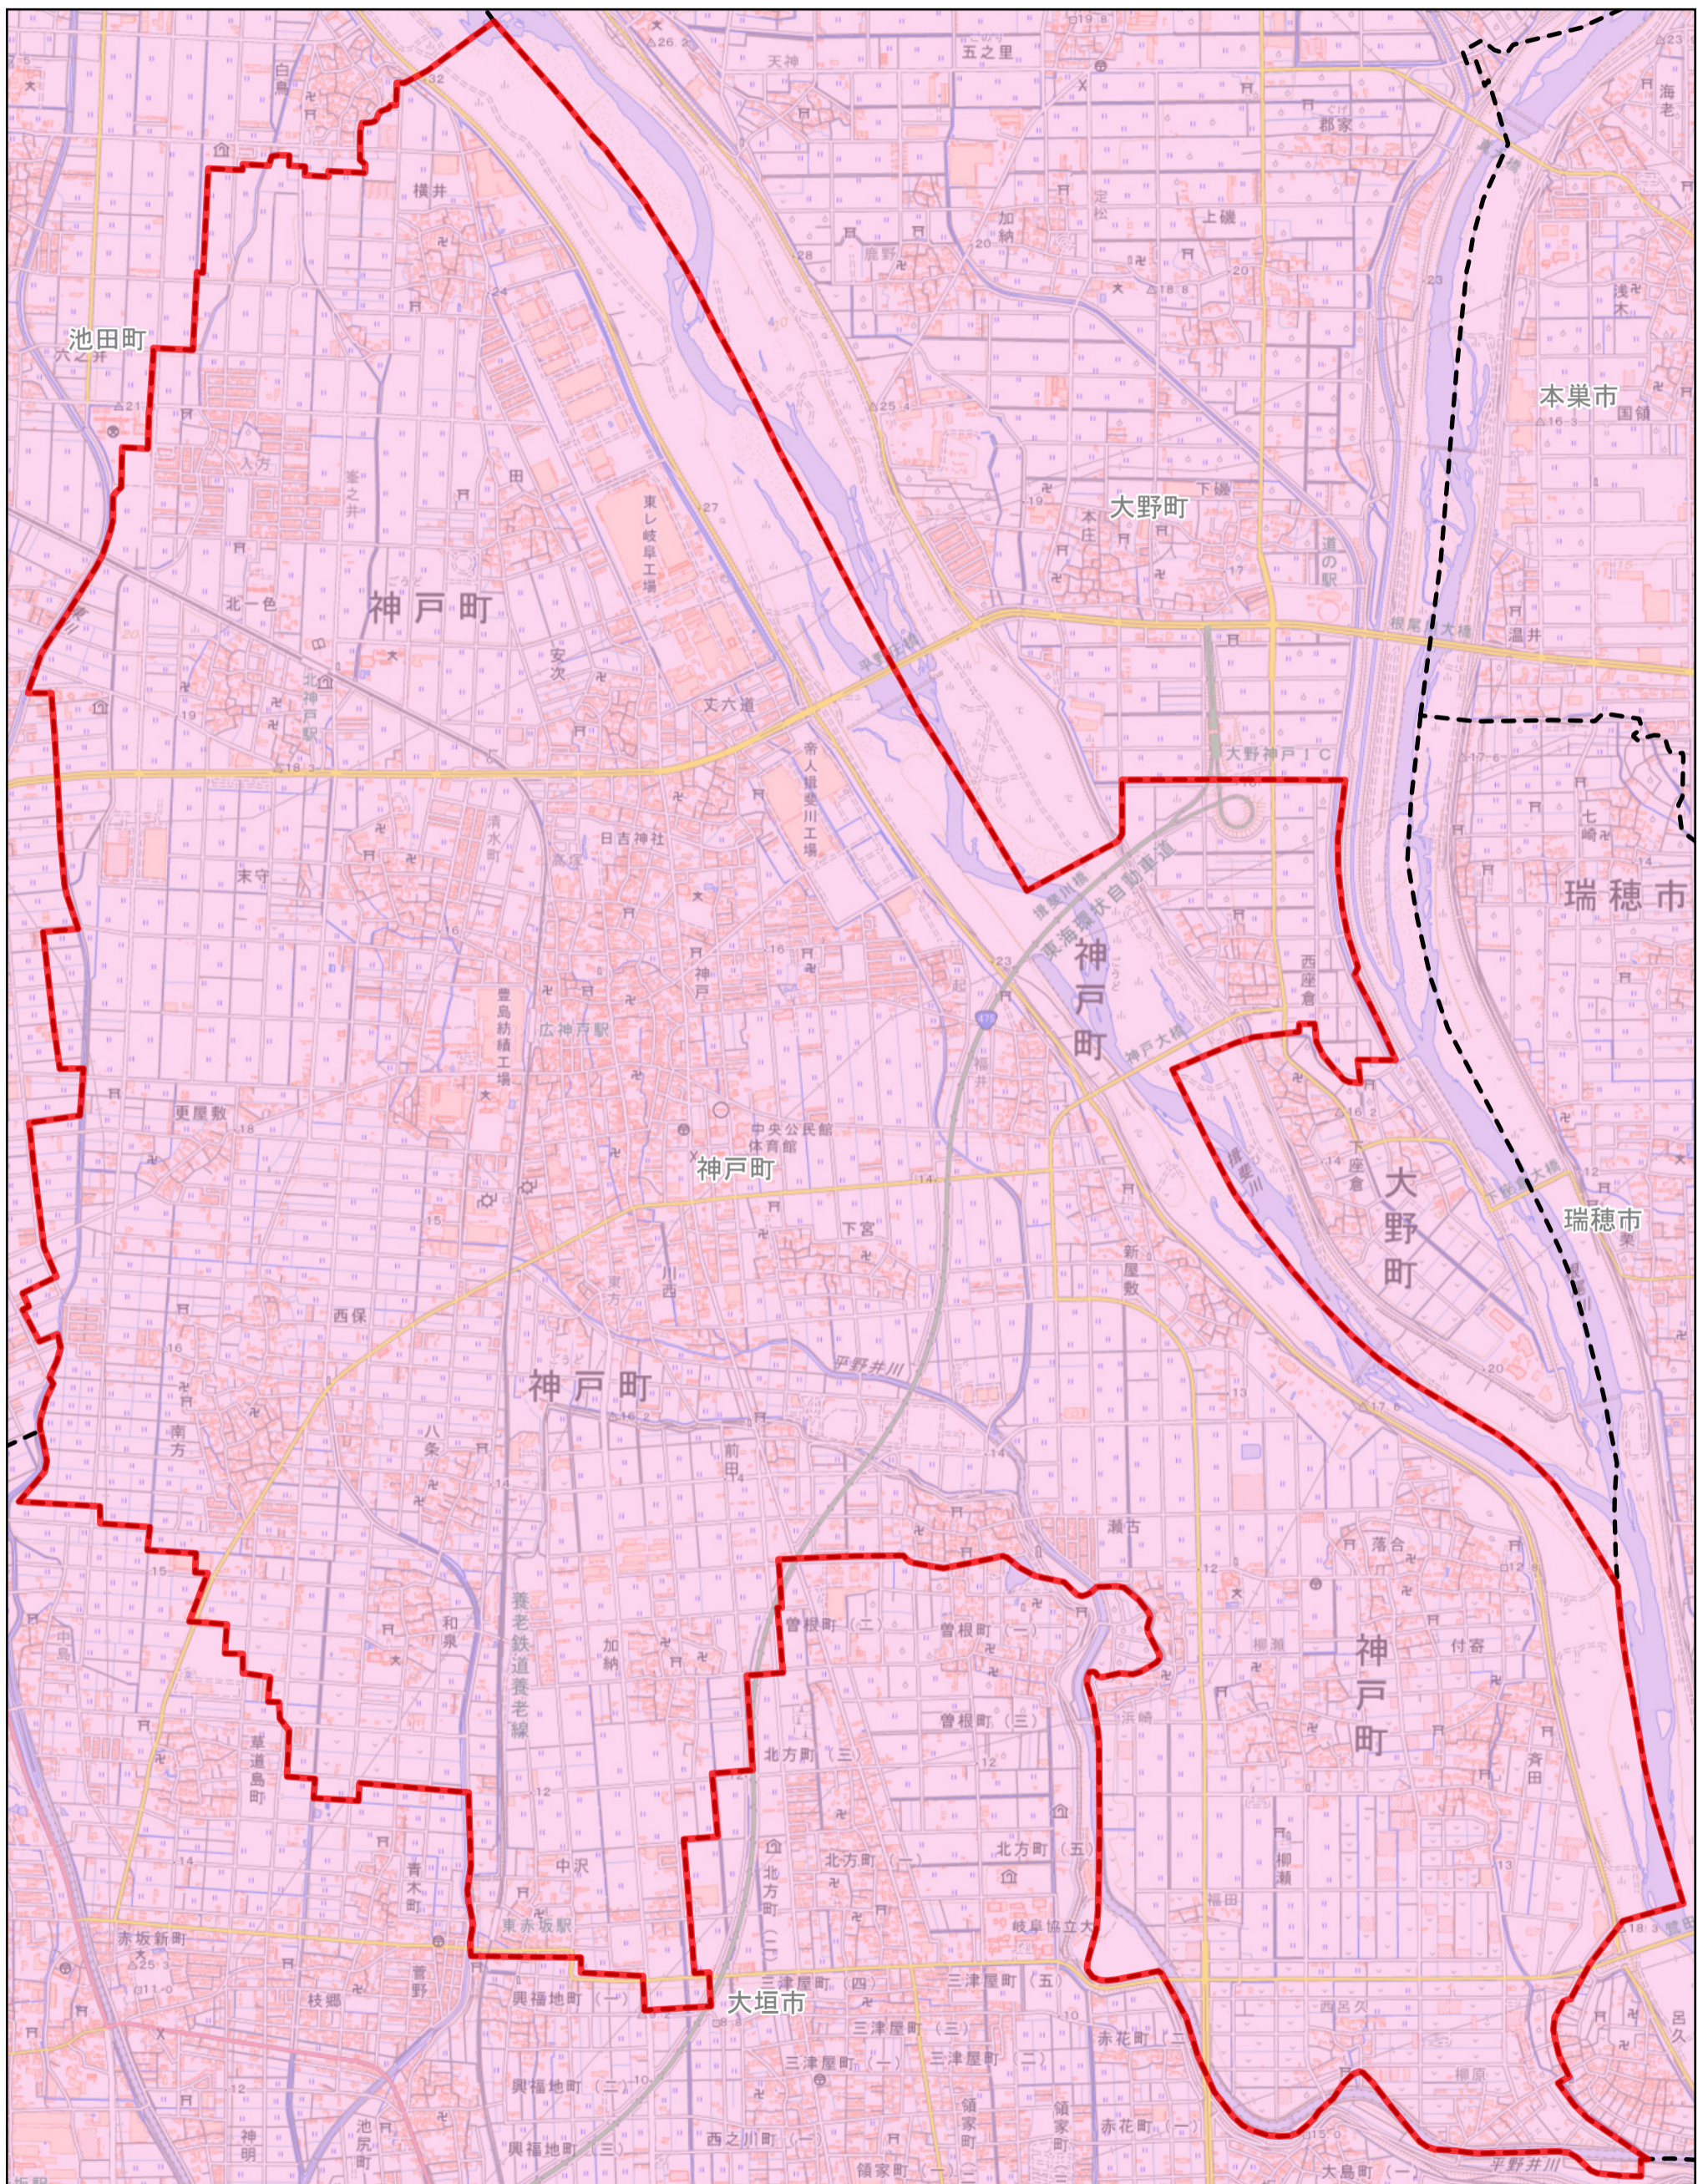

# 規制区域 神戸市

凡例

市町村界	特定盛土等規制区域	宅地造成等工事規制区域
------	-----------	-------------