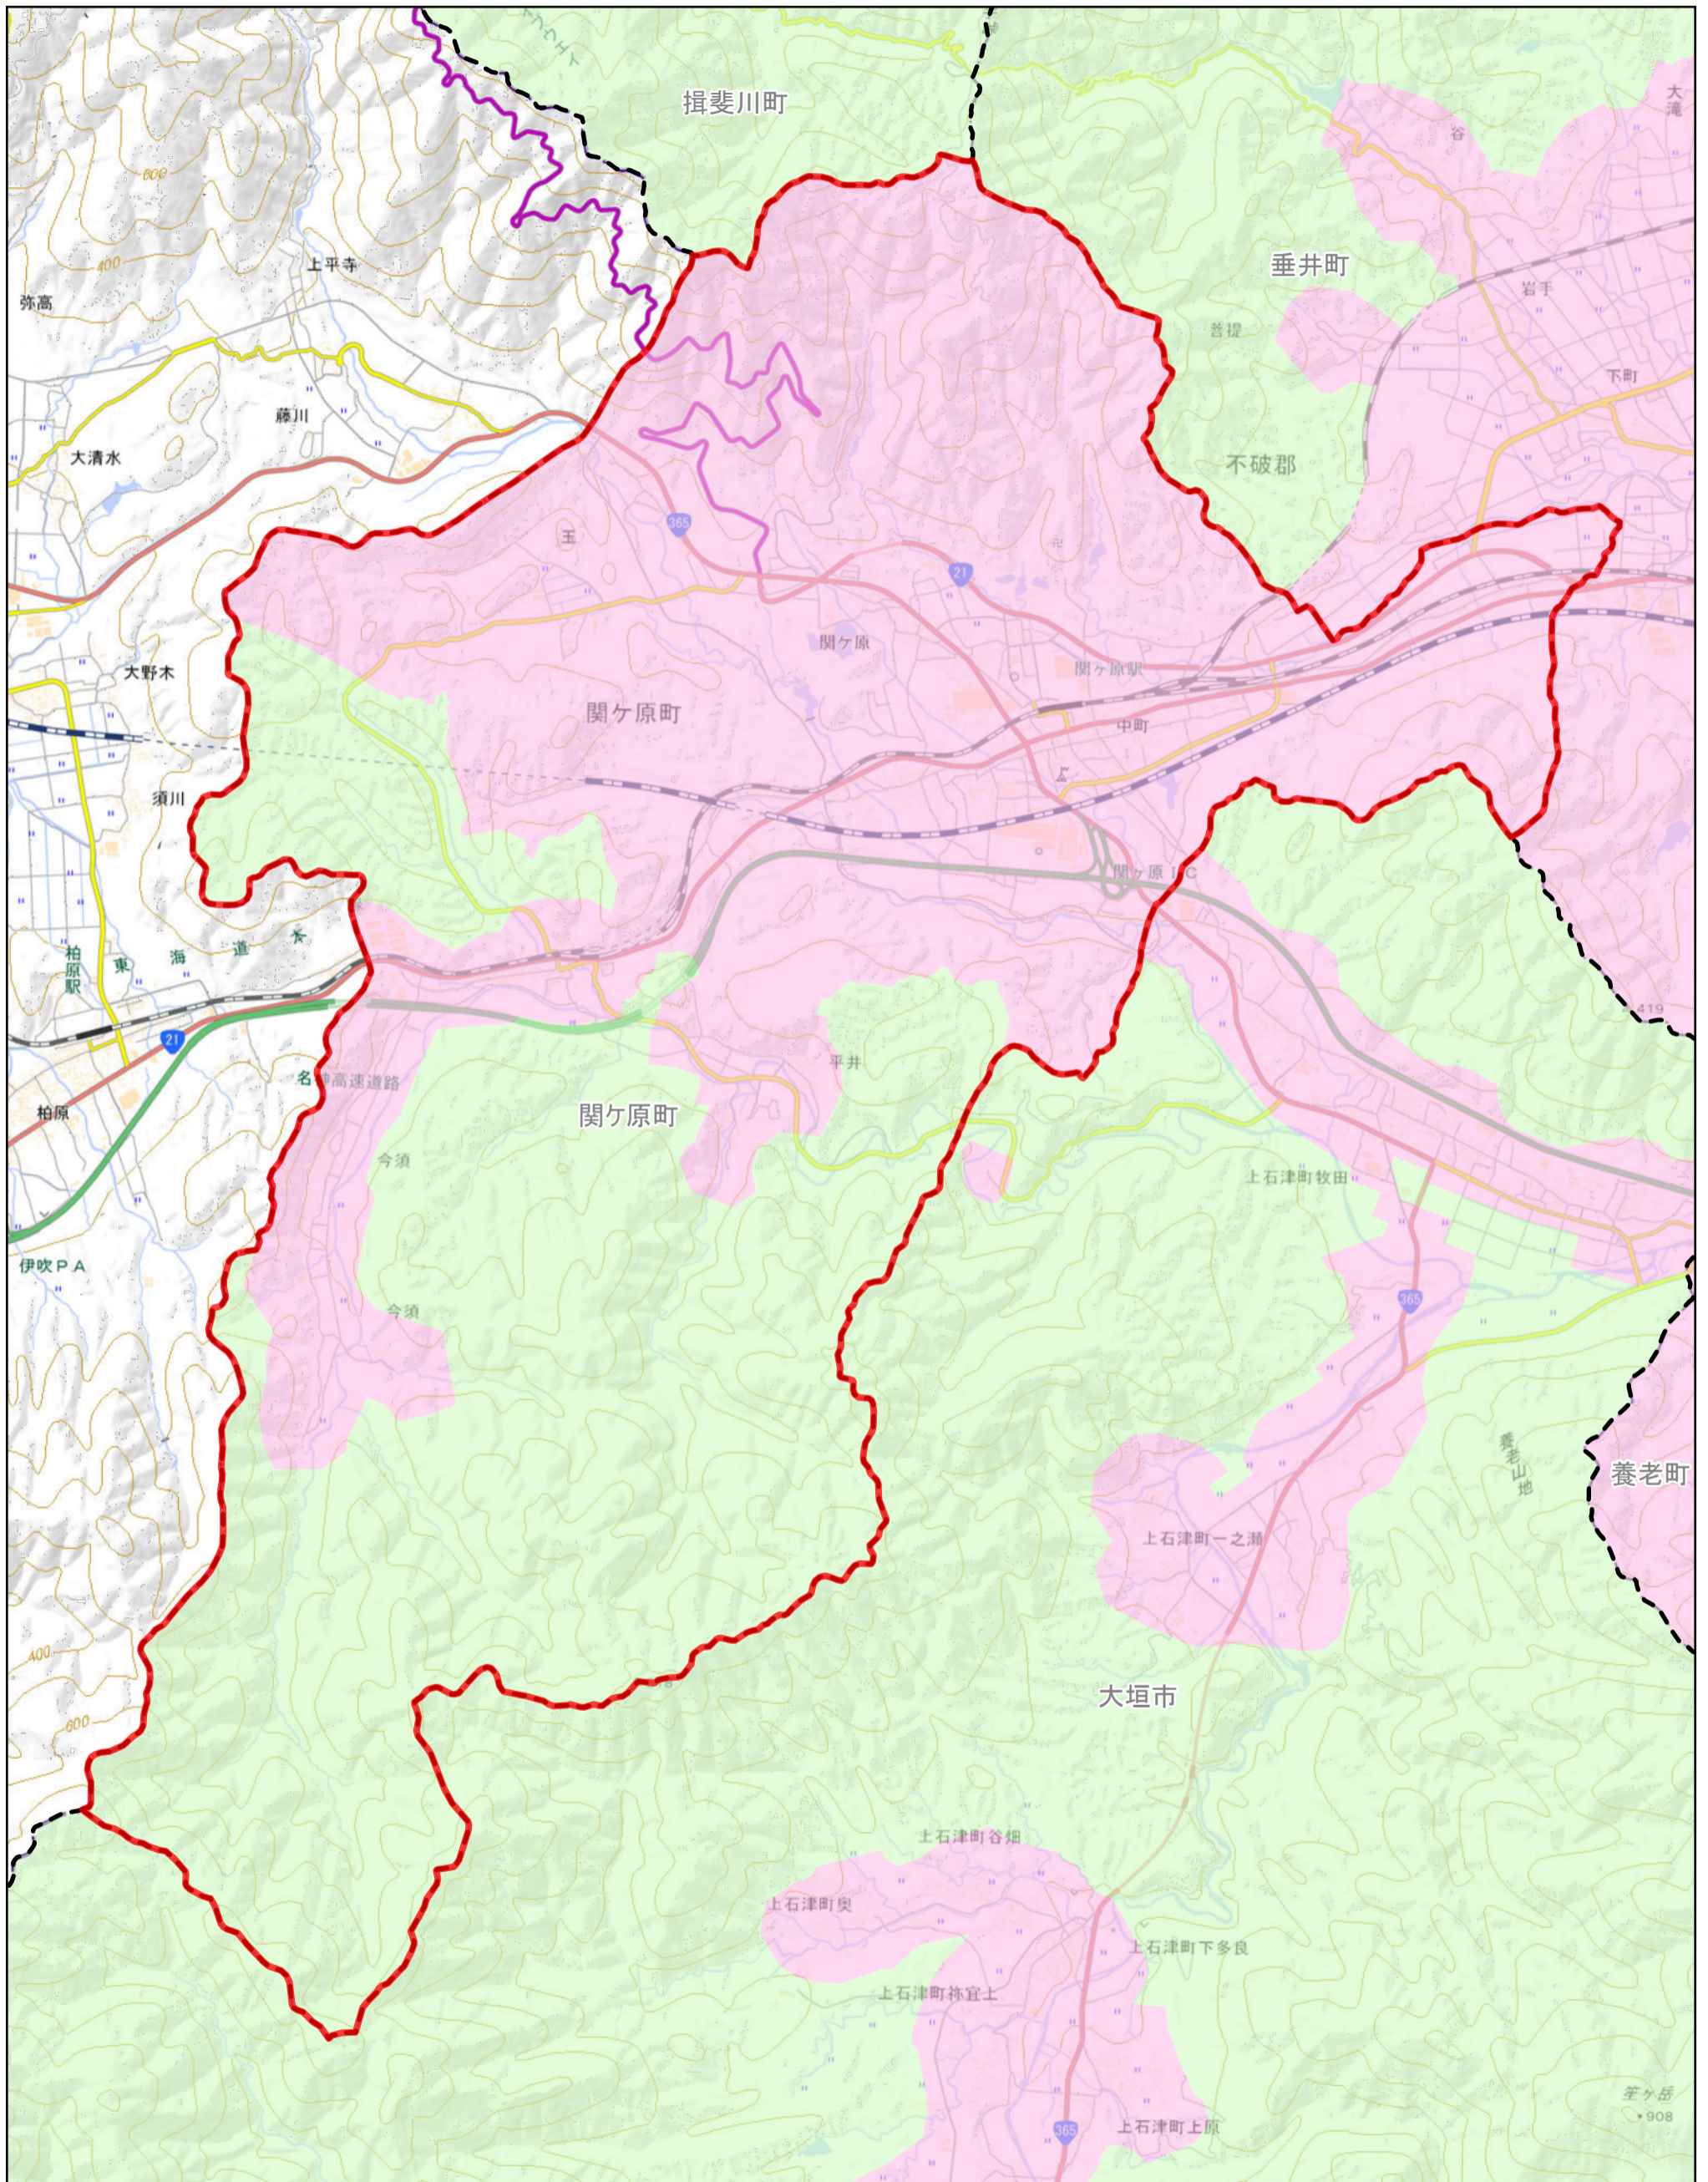

規制区域 関ヶ原町

凡例

	市町村界
	特定盛土等規制区域
	宅地造成等工事規制区域