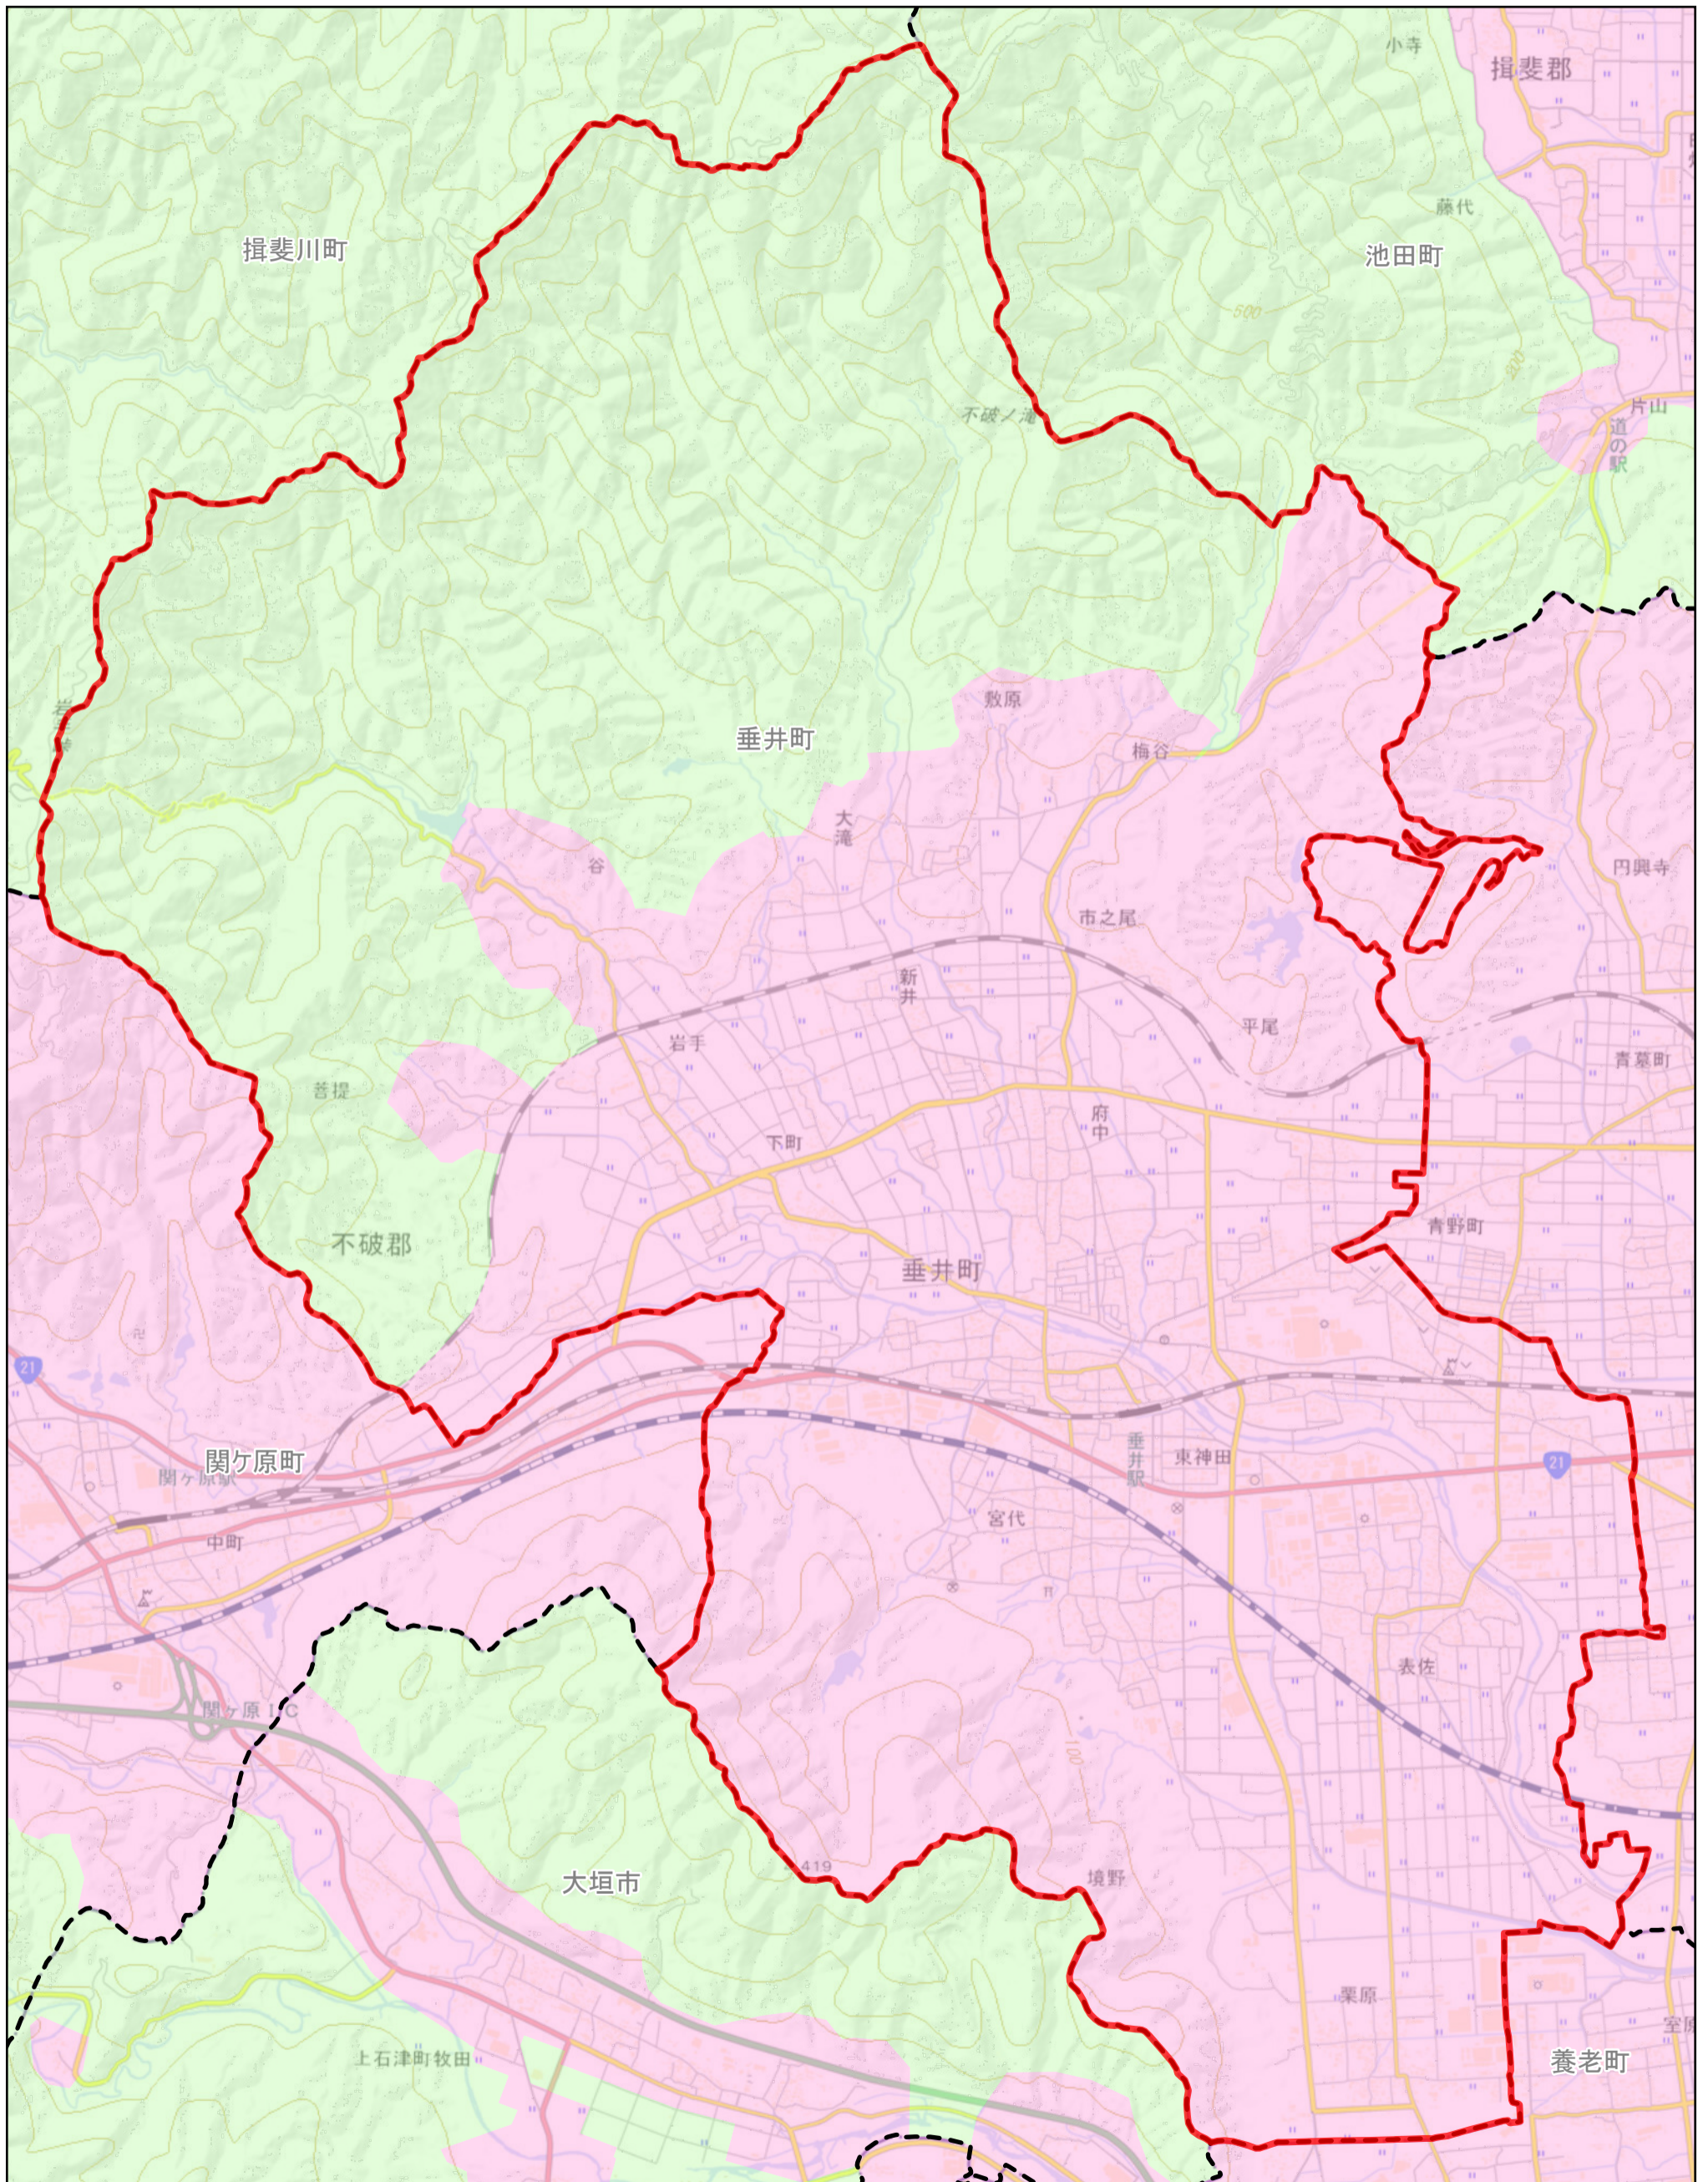

規制区域 垂井町

凡例

	市町村界
	特定盛土等規制区域
	宅地造成等工事規制区域