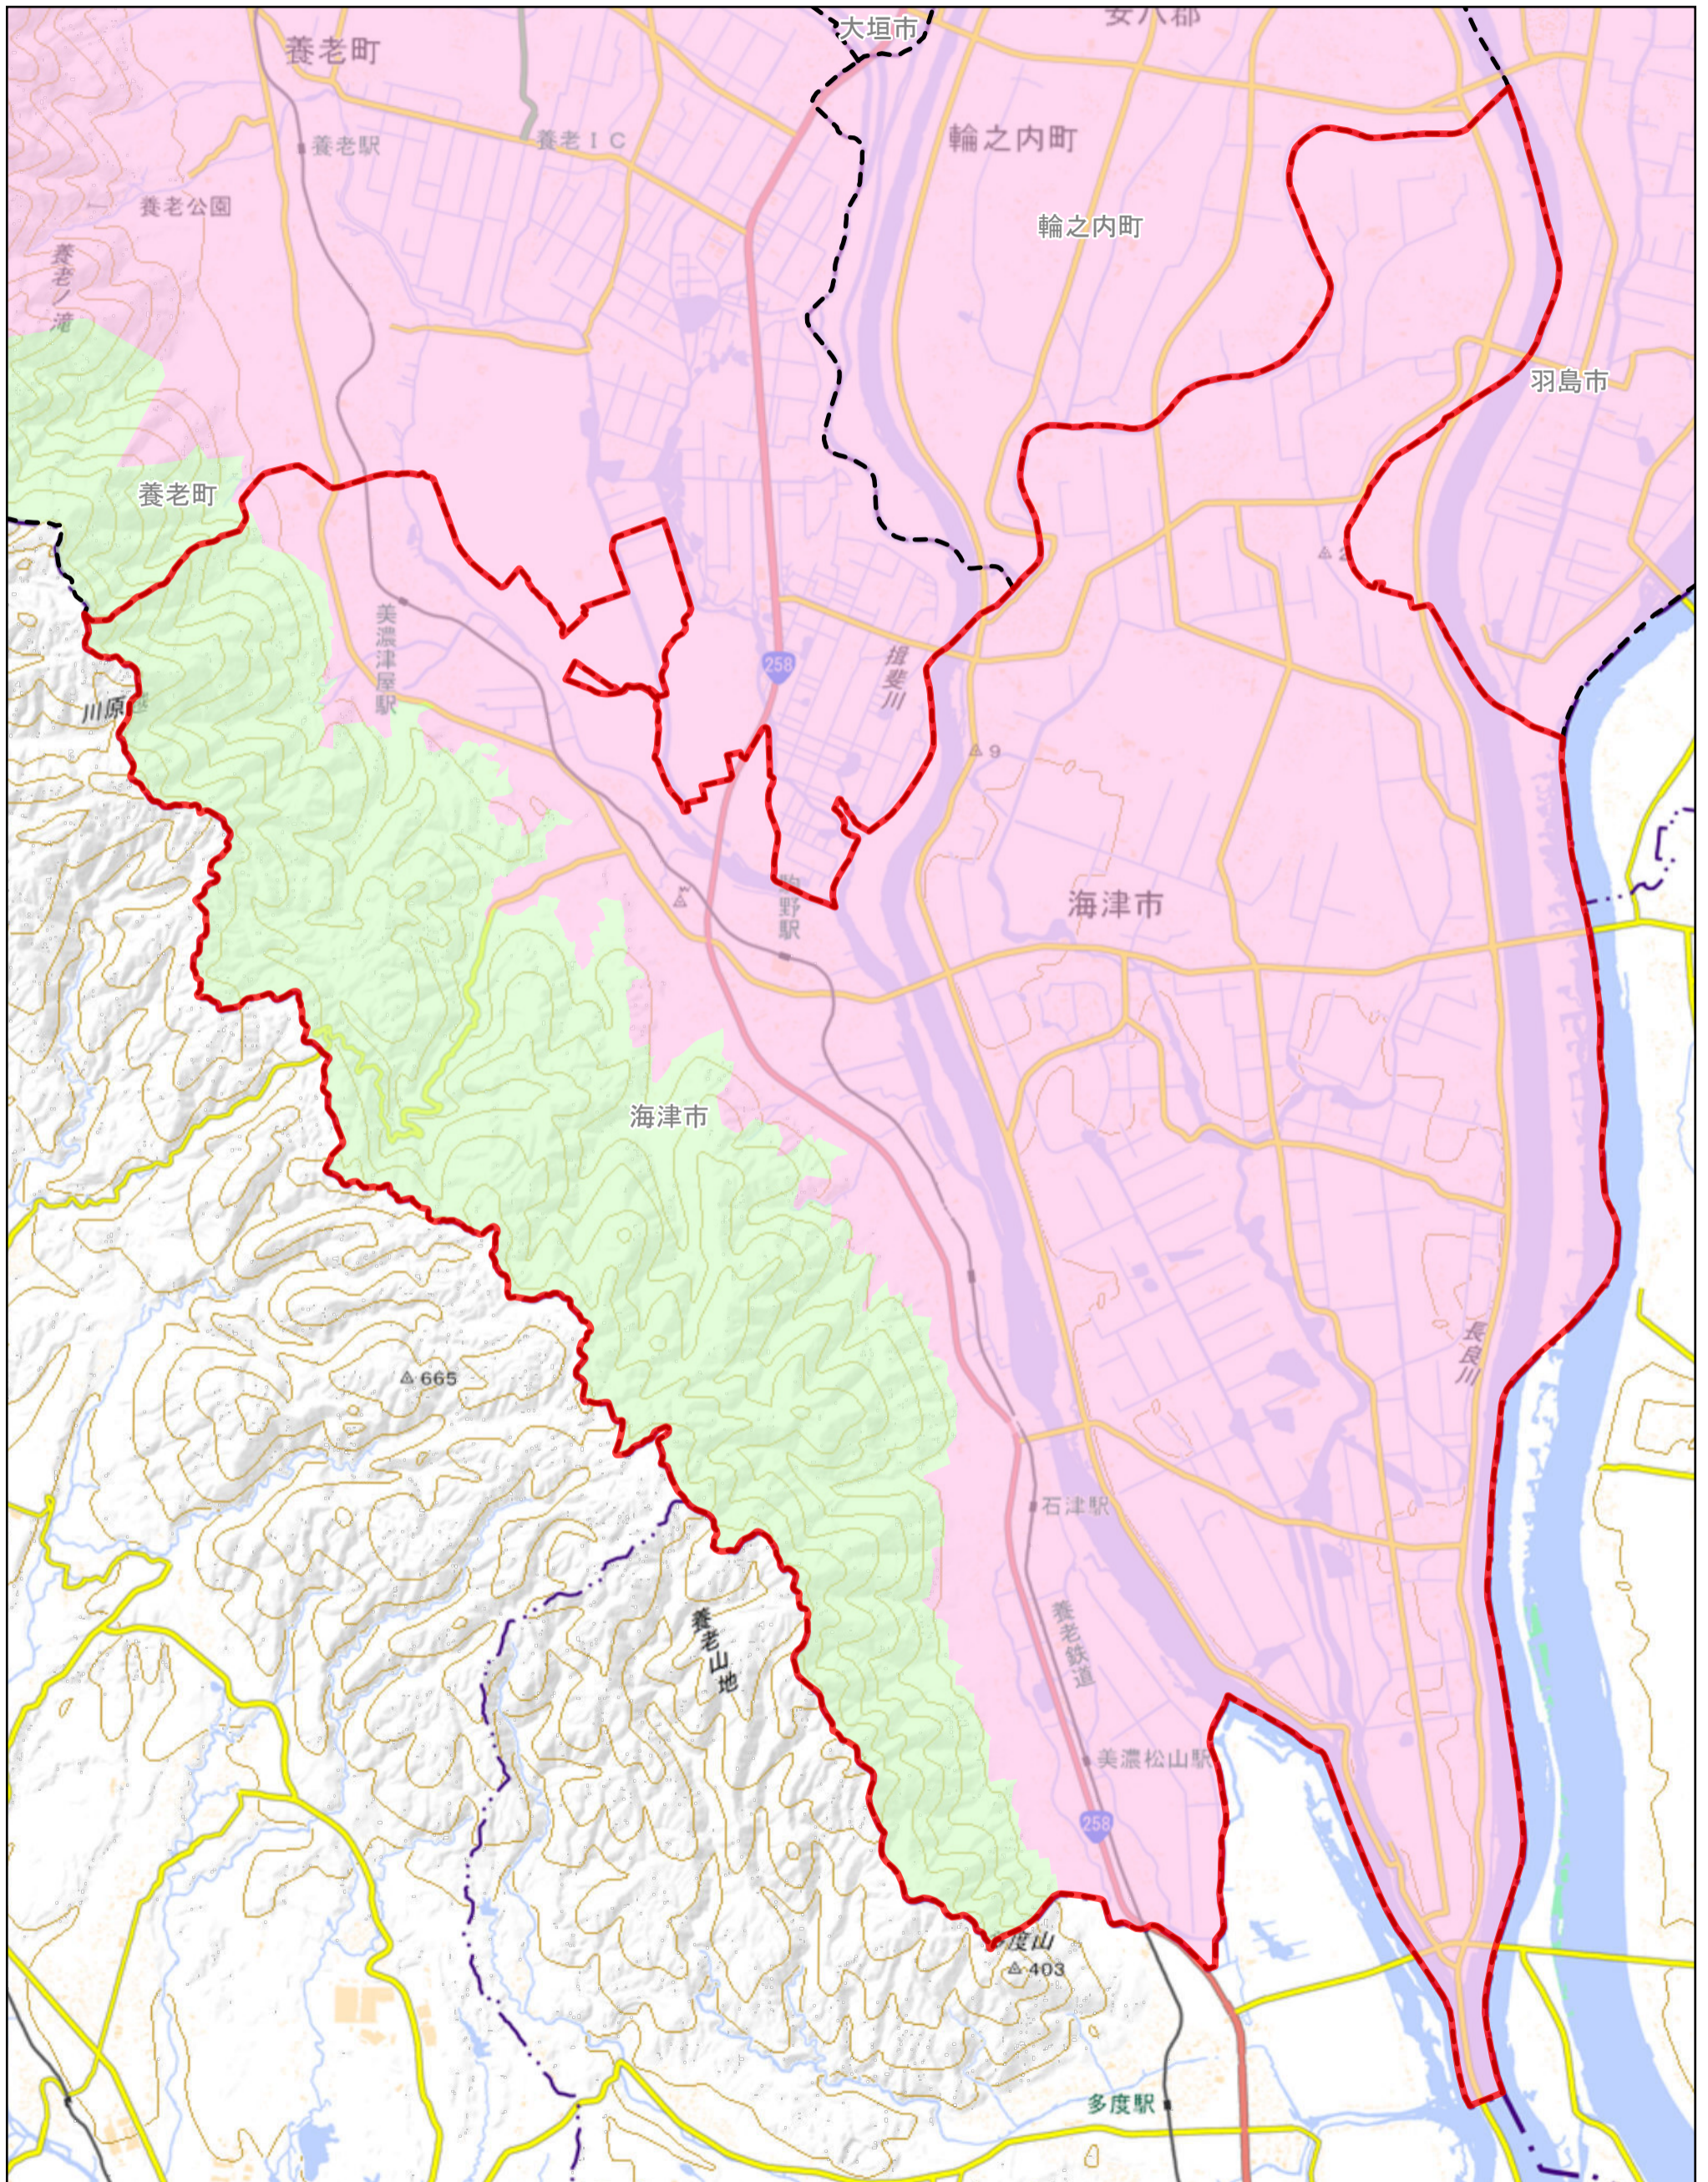

規制区域 海津市

凡例

市町村界	特定盛土等規制区域	宅地造成等工事規制区域
------	-----------	-------------