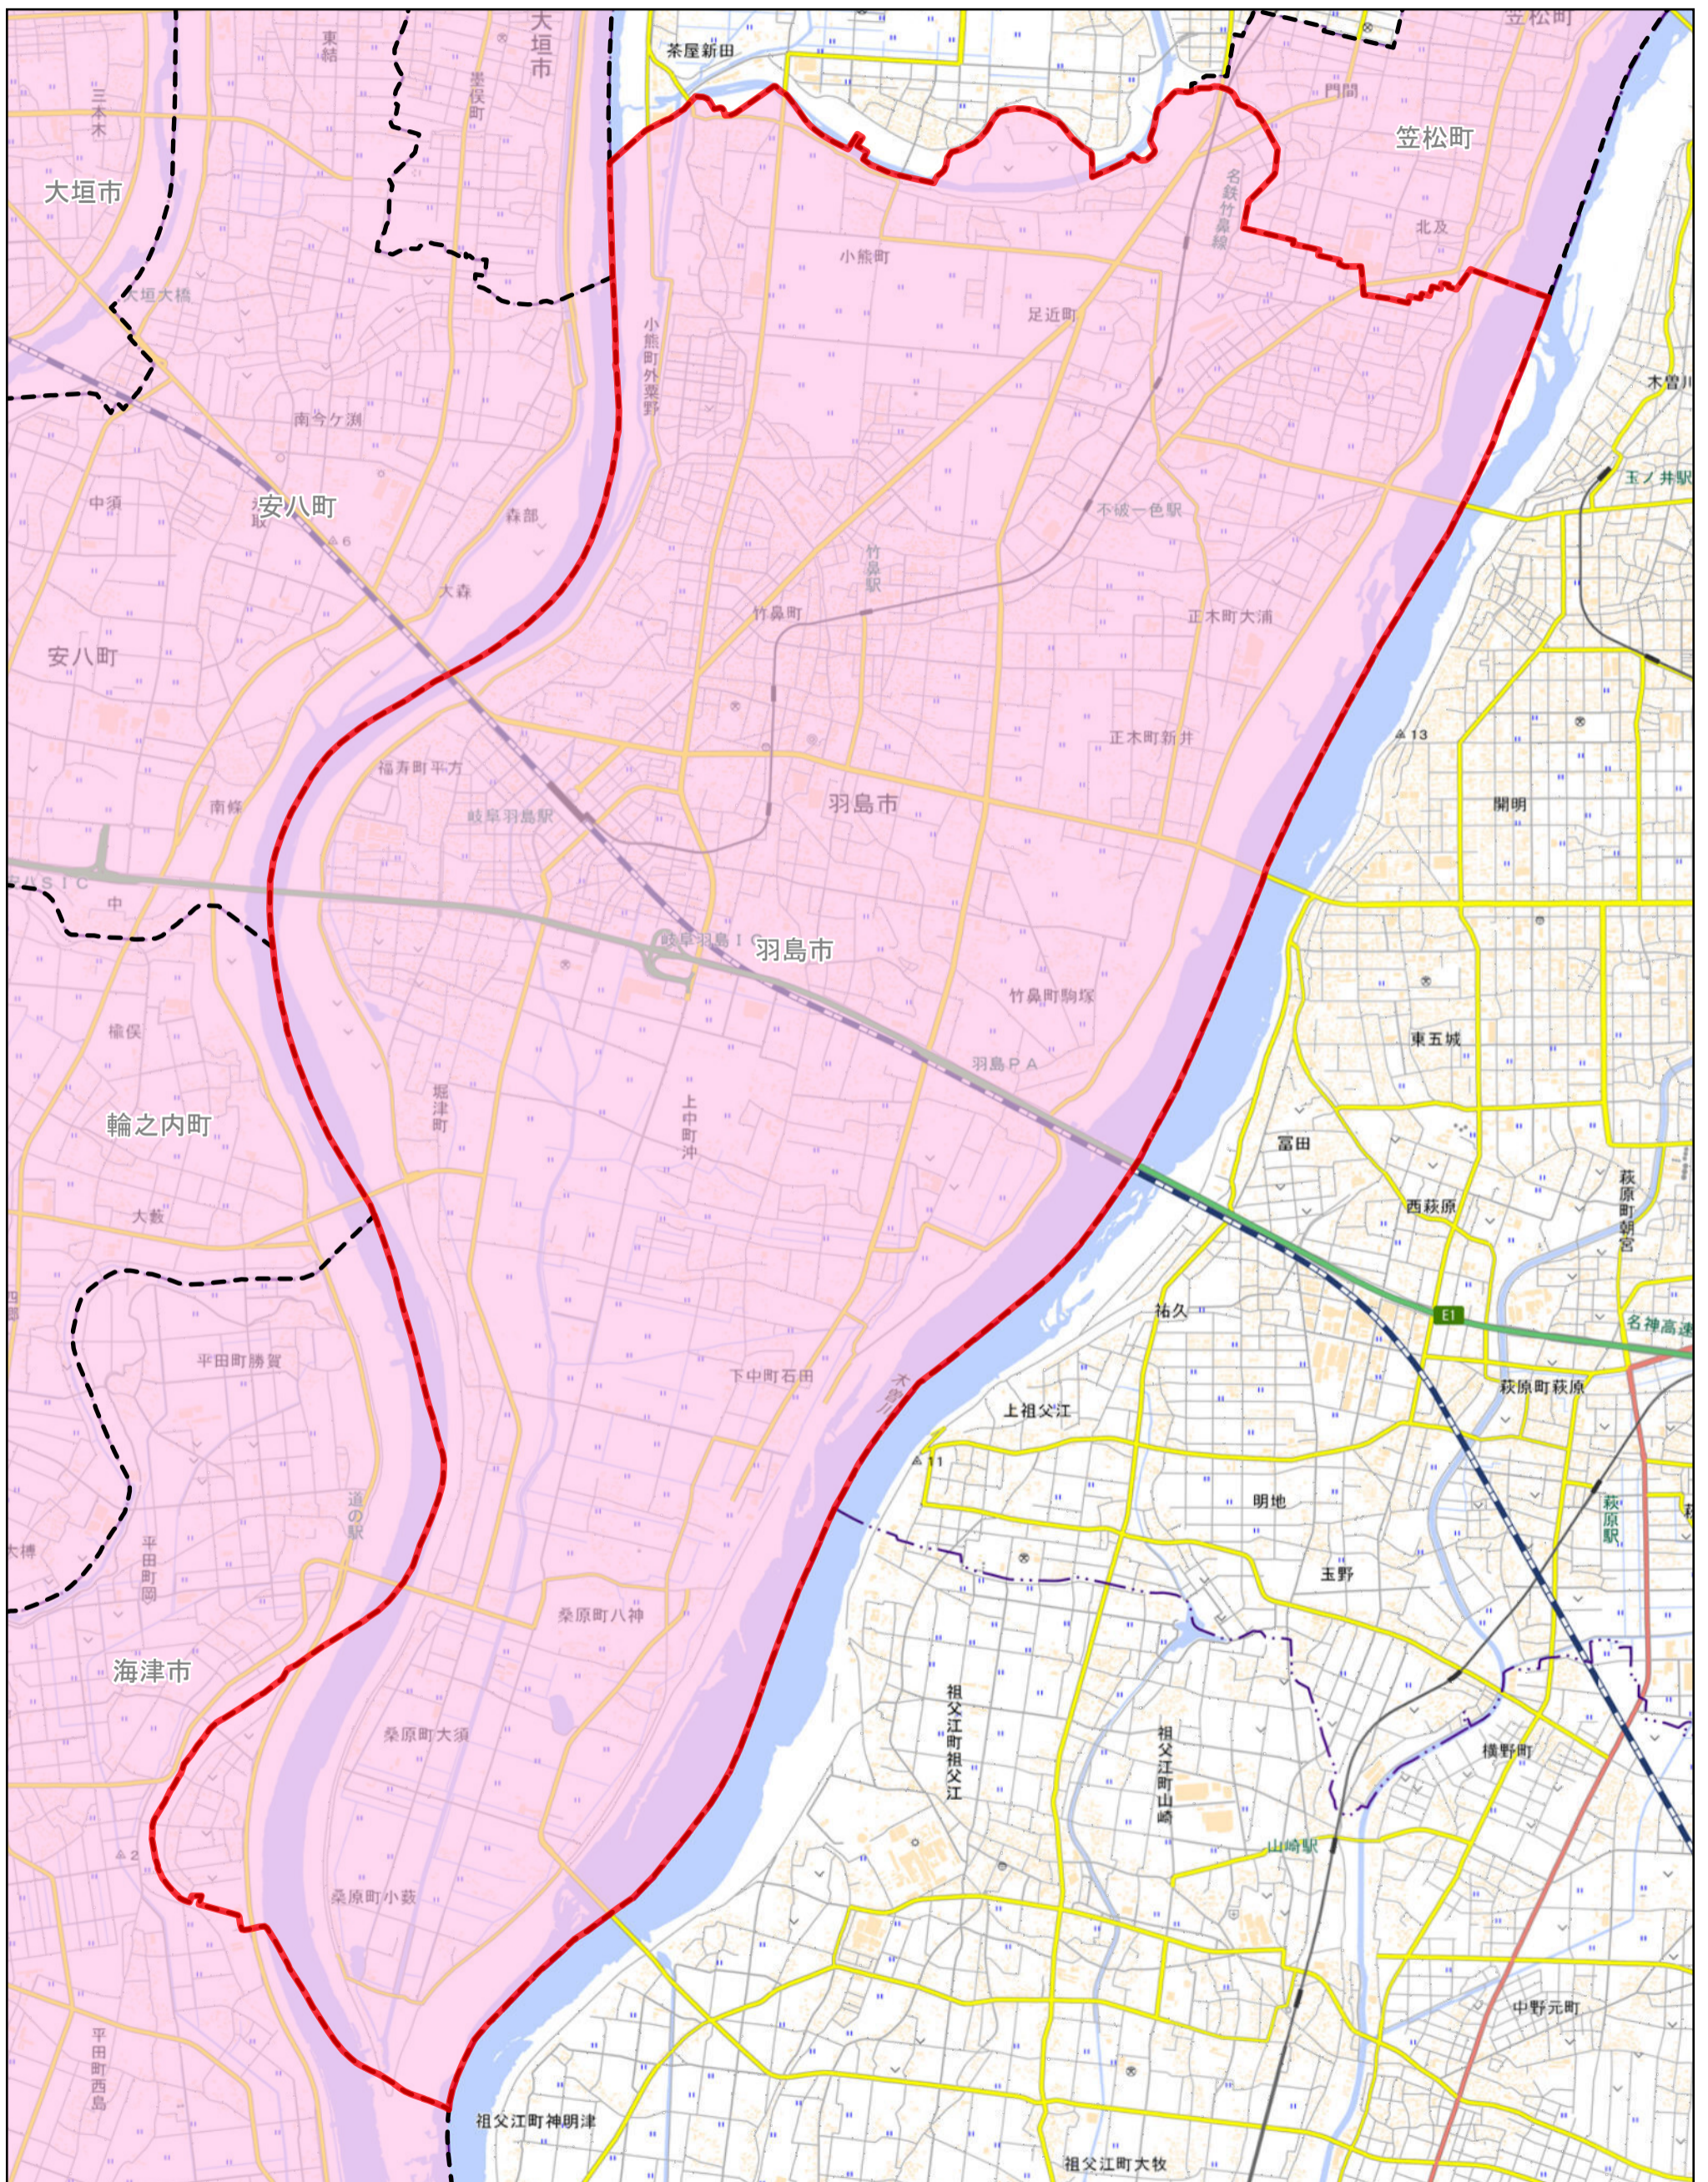

規制区域 羽島市

凡例

- 市町村界
- 特定盛土等規制区域
- 宅地造成等工事規制区域