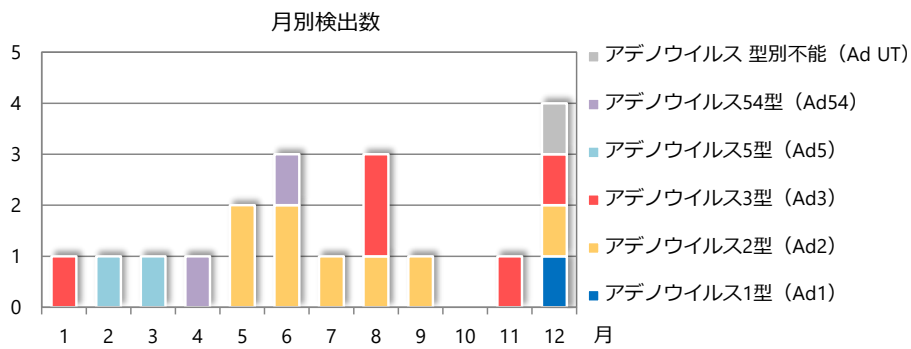

咽頭結膜熱・流行性角結膜炎由来ウイルス(アデノウイルス)検出状況

2024年12月24日現在

■咽頭結膜熱

◇2024年

◇2023年

◇2020年

◇2019年

◇2018年

◇2017年

◇2016年(4月~12月)

■流行性角結膜炎

◇2024年

◇2023年

◇2022年

◇2021年

◇2020年