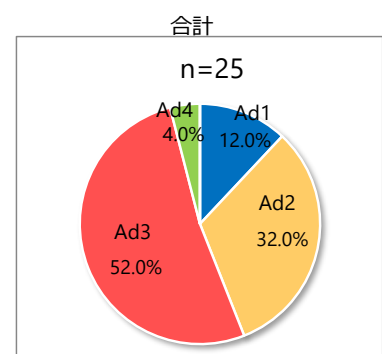

咽頭結膜熱・流行性角結膜炎由来ウイルス(アデノウイルス)検出状況

2024年12月24日現在

■咽頭結膜熱

◇2024年

◇2023年

◇2020年

◇2019年

◇2018年

◇2017年

◇2016年(4月~12月)

■流行性角結膜炎

◇2024年

◇2023年

◇2022年

◇2021年

◇2020年