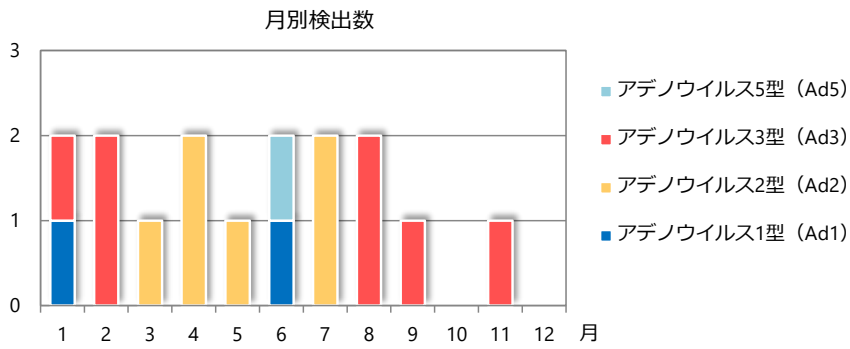

咽頭結膜熱・流行性角結膜炎由来ウイルス(アデノウイルス)検出状況

2024年12月24日現在

■咽頭結膜熱

◇2024年

◇2023年

◇2020年

◇2019年

◇2018年

◇2017年

◇2016年(4月~12月)

■流行性角結膜炎

◇2024年

◇2023年

◇2022年

◇2021年

◇2020年