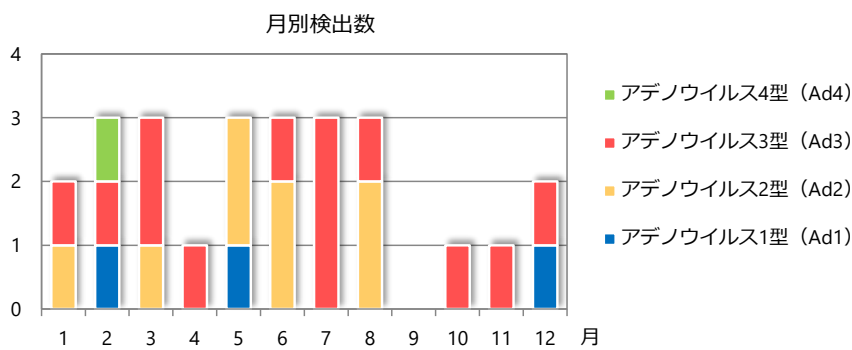

咽頭結膜熱・流行性角結膜炎由来ウイルス(アデノウイルス)検出状況

2024年12月24日現在

■咽頭結膜熱

◇2024年

◇2023年

◇2020年

◇2019年

◇2018年

◇2017年

◇2016年(4月~12月)

■流行性角結膜炎

◇2024年

◇2023年

◇2022年

◇2021年

◇2020年