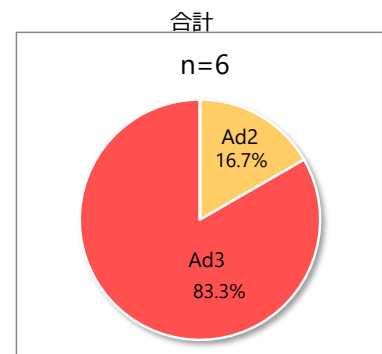

咽頭結膜熱・流行性角結膜炎由来ウイルス(アデノウイルス)検出状況

2024年12月24日現在

■咽頭結膜熱

◇2024年

◇2023年

◇2020年

◇2019年

◇2018年

◇2017年

◇2016年(4月~12月)

■流行性角結膜炎

◇2024年

◇2023年

◇2022年

◇2021年

◇2020年