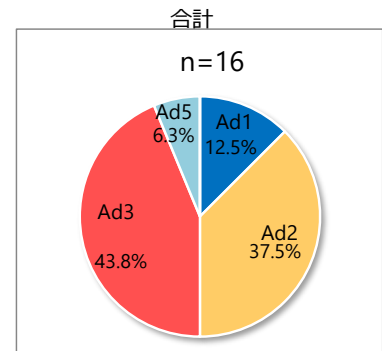

咽頭結膜熱・流行性角結膜炎由来ウイルス(アデノウイルス)検出状況

2024年12月24日現在

■咽頭結膜熱

◇2024年

◇2023年

◇2020年

◇2019年

◇2018年

◇2017年

◇2016年(4月~12月)

■流行性角結膜炎

◇2024年

◇2023年

◇2022年

◇2021年

◇2020年