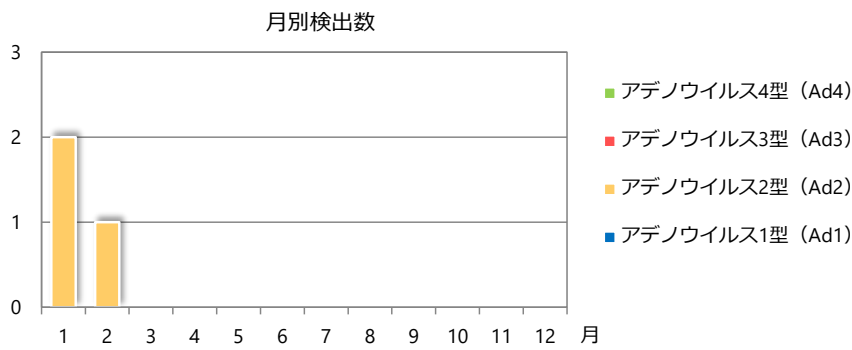

咽頭結膜熱・流行性角結膜炎由来ウイルス(アデノウイルス)検出状況

2024年12月24日現在

■咽頭結膜熱

◇2024年

◇2023年

◇2020年

◇2019年

◇2018年

◇2017年

◇2016年(4月~12月)

■流行性角結膜炎

◇2024年

◇2023年

◇2022年

◇2021年

◇2020年