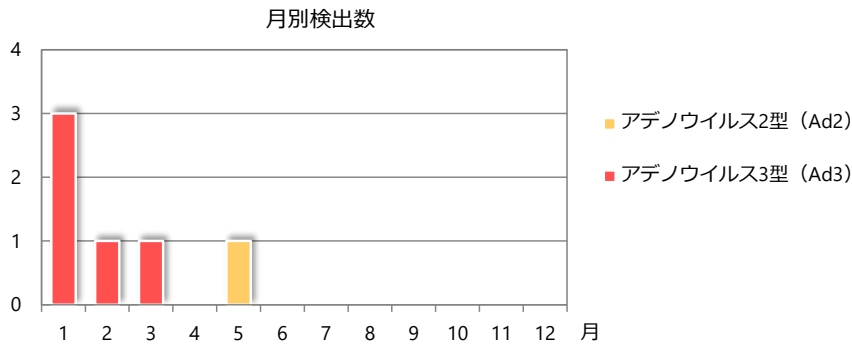

咽頭結膜熱・流行性角結膜炎由来ウイルス(アデノウイルス)検出状況

2024年12月24日現在

■咽頭結膜熱

◇2024年

◇2023年

◇2020年

◇2019年

◇2018年

◇2017年

◇2016年(4月~12月)

■流行性角結膜炎

◇2024年

◇2023年

◇2022年

◇2021年

◇2020年