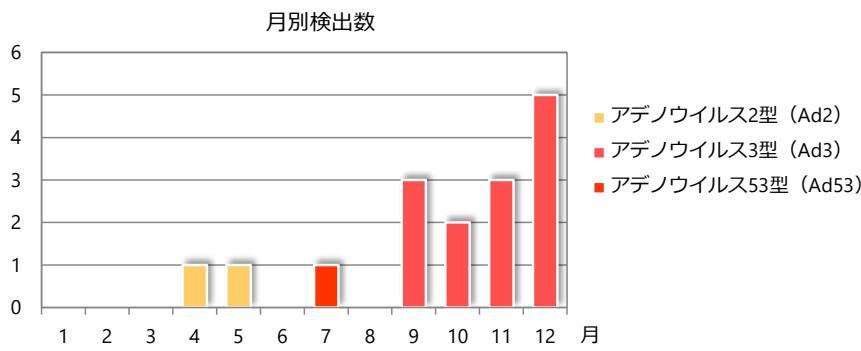

咽頭結膜熱・流行性角結膜炎由来ウイルス(アデノウイルス)検出状況

2024年12月24日現在

■咽頭結膜熱

◇2024年

◇2023年

◇2020年

◇2019年

◇2018年

◇2017年

◇2016年(4月~12月)

■流行性角結膜炎

◇2024年

◇2023年

◇2022年

◇2021年

◇2020年