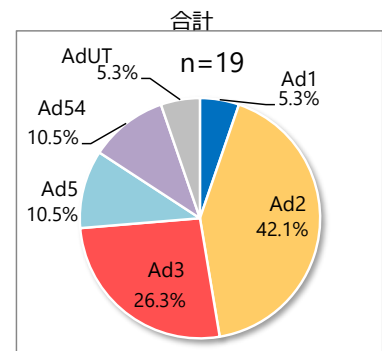

咽頭結膜熱・流行性角結膜炎由来ウイルス(アデノウイルス)検出状況

2024年12月24日現在

■咽頭結膜熱

◇2024年

◇2023年

◇2020年

◇2019年

◇2018年

◇2017年

◇2016年(4月~12月)

■流行性角結膜炎

◇2024年

◇2023年

◇2022年

◇2021年

◇2020年