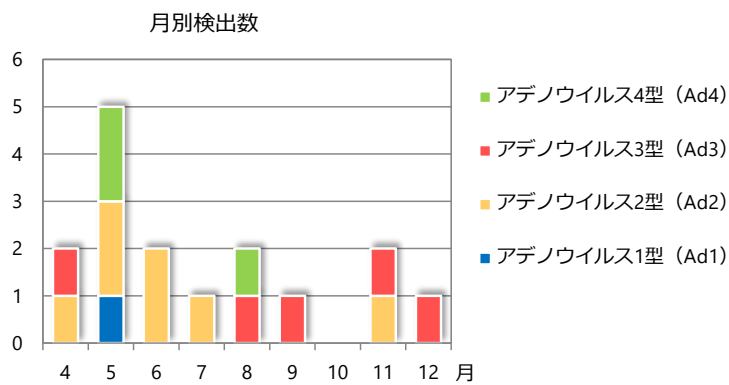

咽頭結膜熱・流行性角結膜炎由来ウイルス(アデノウイルス)検出状況

2024年12月24日現在

■咽頭結膜熱

◇2024年

◇2023年

◇2020年

◇2019年

◇2018年

◇2017年

◇2016年(4月~12月)

■流行性角結膜炎

◇2024年

◇2023年

◇2022年

◇2021年

◇2020年