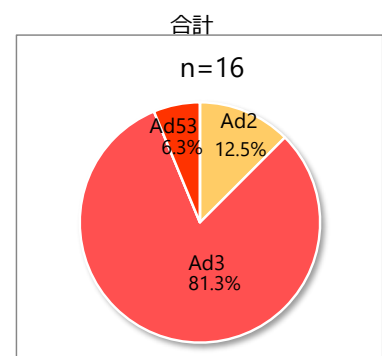

咽頭結膜熱・流行性角結膜炎由来ウイルス(アデノウイルス)検出状況

2024年12月24日現在

■咽頭結膜熱

◇2024年

◇2023年

◇2020年

◇2019年

◇2018年

◇2017年

◇2016年(4月~12月)

■流行性角結膜炎

◇2024年

◇2023年

◇2022年

◇2021年

◇2020年