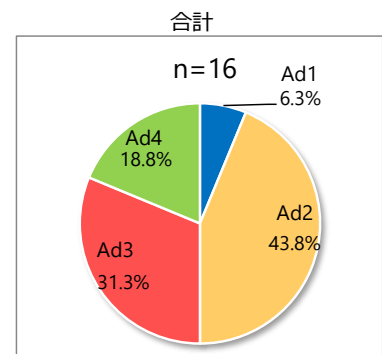

咽頭結膜熱・流行性角結膜炎由来ウイルス(アデノウイルス)検出状況

2024年12月24日現在

■咽頭結膜熱

◇2024年

◇2023年

◇2020年

◇2019年

◇2018年

◇2017年

◇2016年(4月~12月)

■流行性角結膜炎

◇2024年

◇2023年

◇2022年

◇2021年

◇2020年