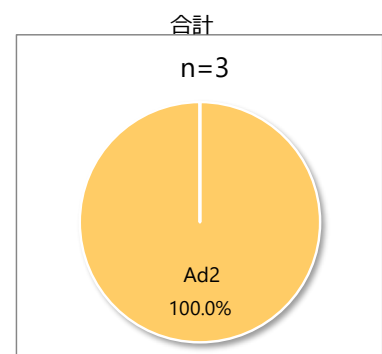

咽頭結膜熱・流行性角結膜炎由来ウイルス(アデノウイルス)検出状況

2024年12月24日現在

■咽頭結膜熱

◇2024年

◇2023年

◇2020年

◇2019年

◇2018年

◇2017年

◇2016年(4月~12月)

■流行性角結膜炎

◇2024年

◇2023年

◇2022年

◇2021年

◇2020年