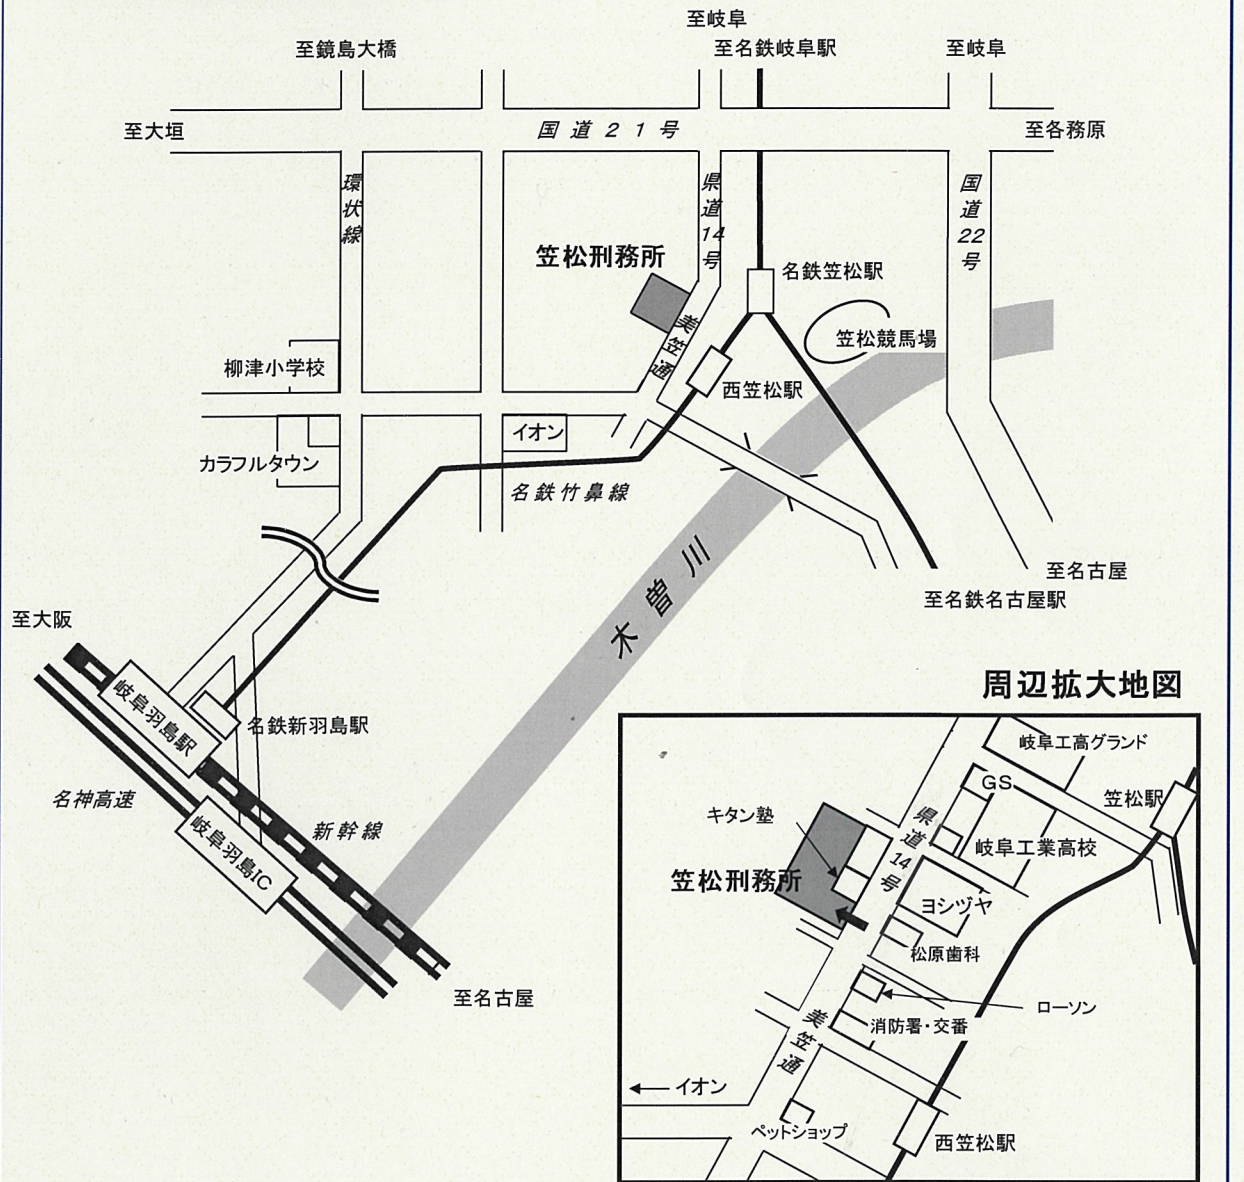

笠松刑務所周辺地図

<電車>

☆新幹線 名古屋駅から名鉄本線 笠松駅下車(特急停車) 徒歩10分

☆新幹線 岐阜羽島駅から名鉄羽島線(名鉄竹鼻線接続・すべて普通(各駅)列車)
西笠松駅下車 徒歩10分
笠松駅下車 徒歩10分

<自動車>

★名古屋方面から 国道22号から21号に入り、笠松左折標識に従い県道14号(美笠通)へ

★名神高速から 岐阜羽島ICを下り、岐阜方面へ北上、柳津小学校角の交差点を右折し、
ペットショップの交差点を左折し県道14号(美笠通)へ