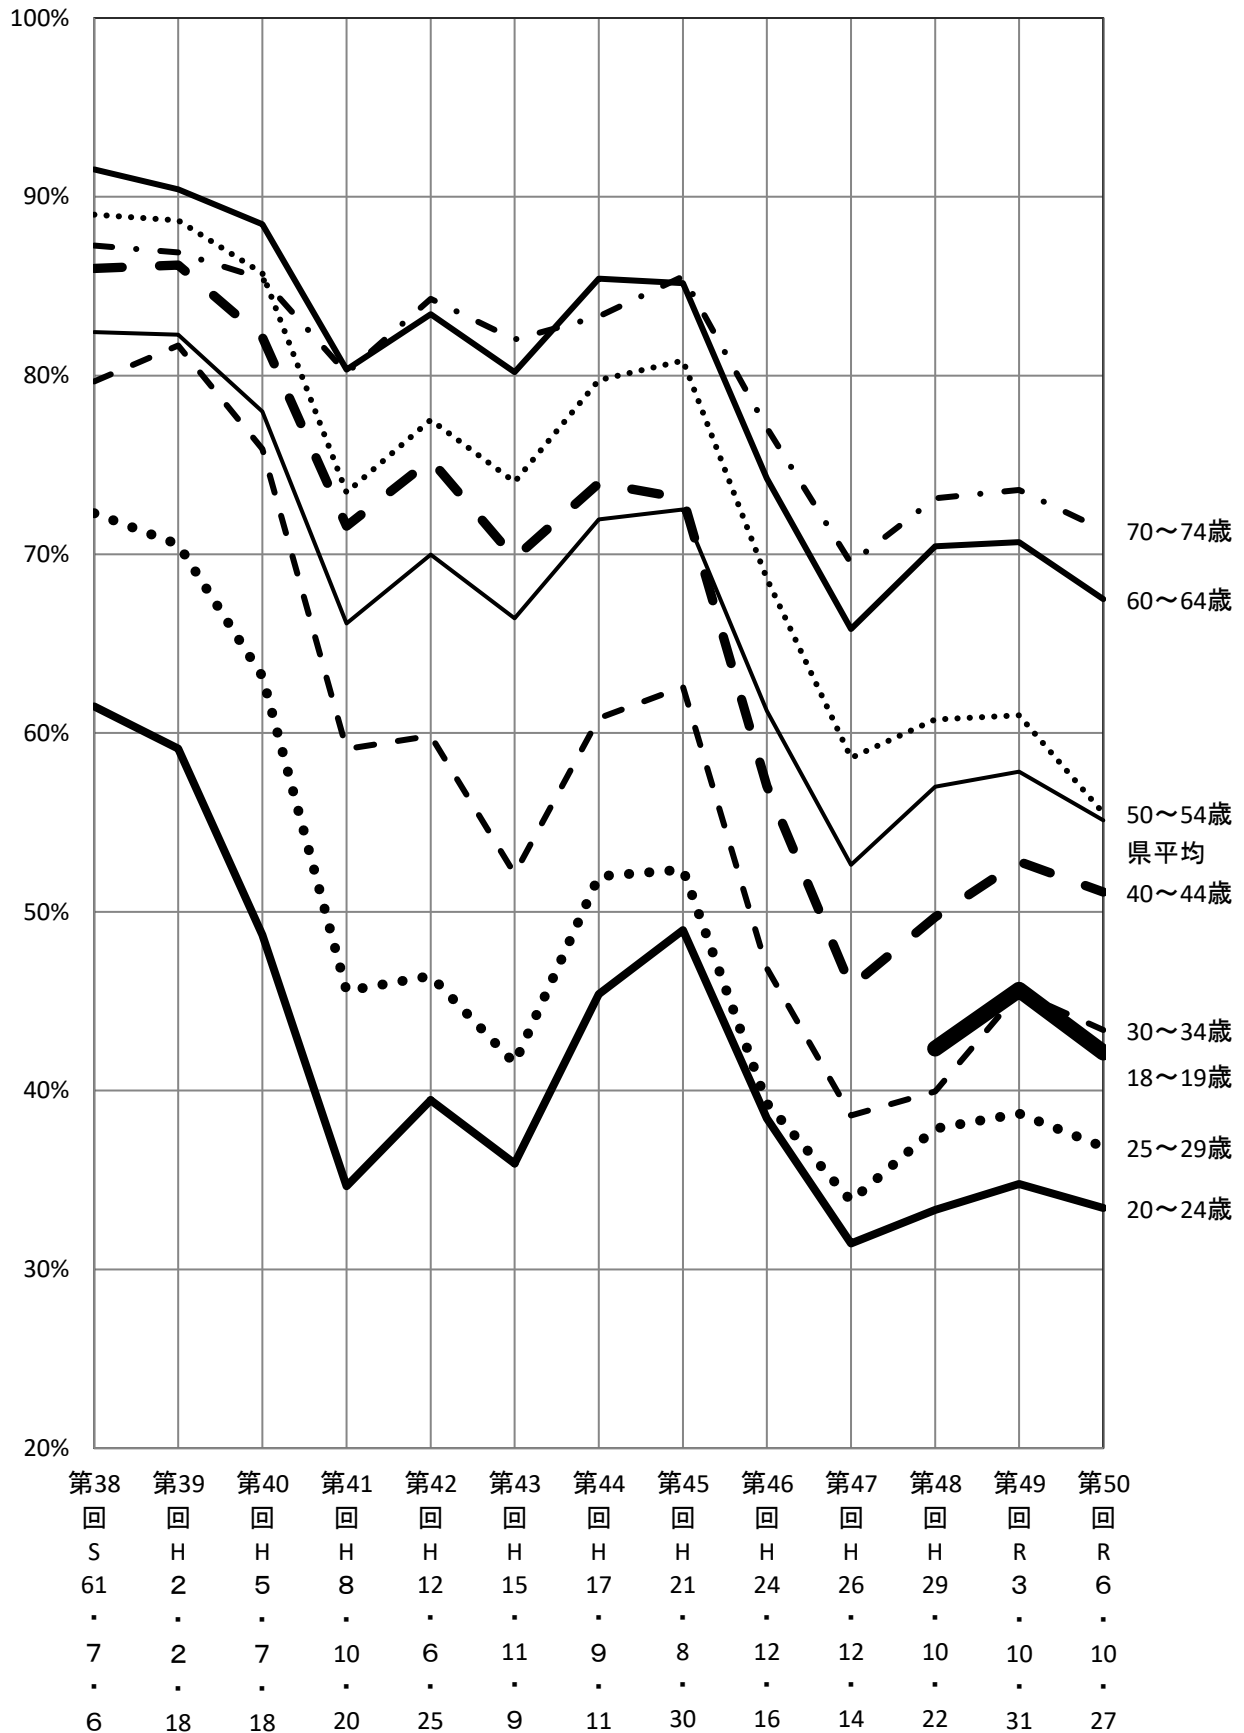

衆議院議員総選挙 年齢階層別投票率の推移(抽出)

(注) 一部の年齢階層は省略しています。