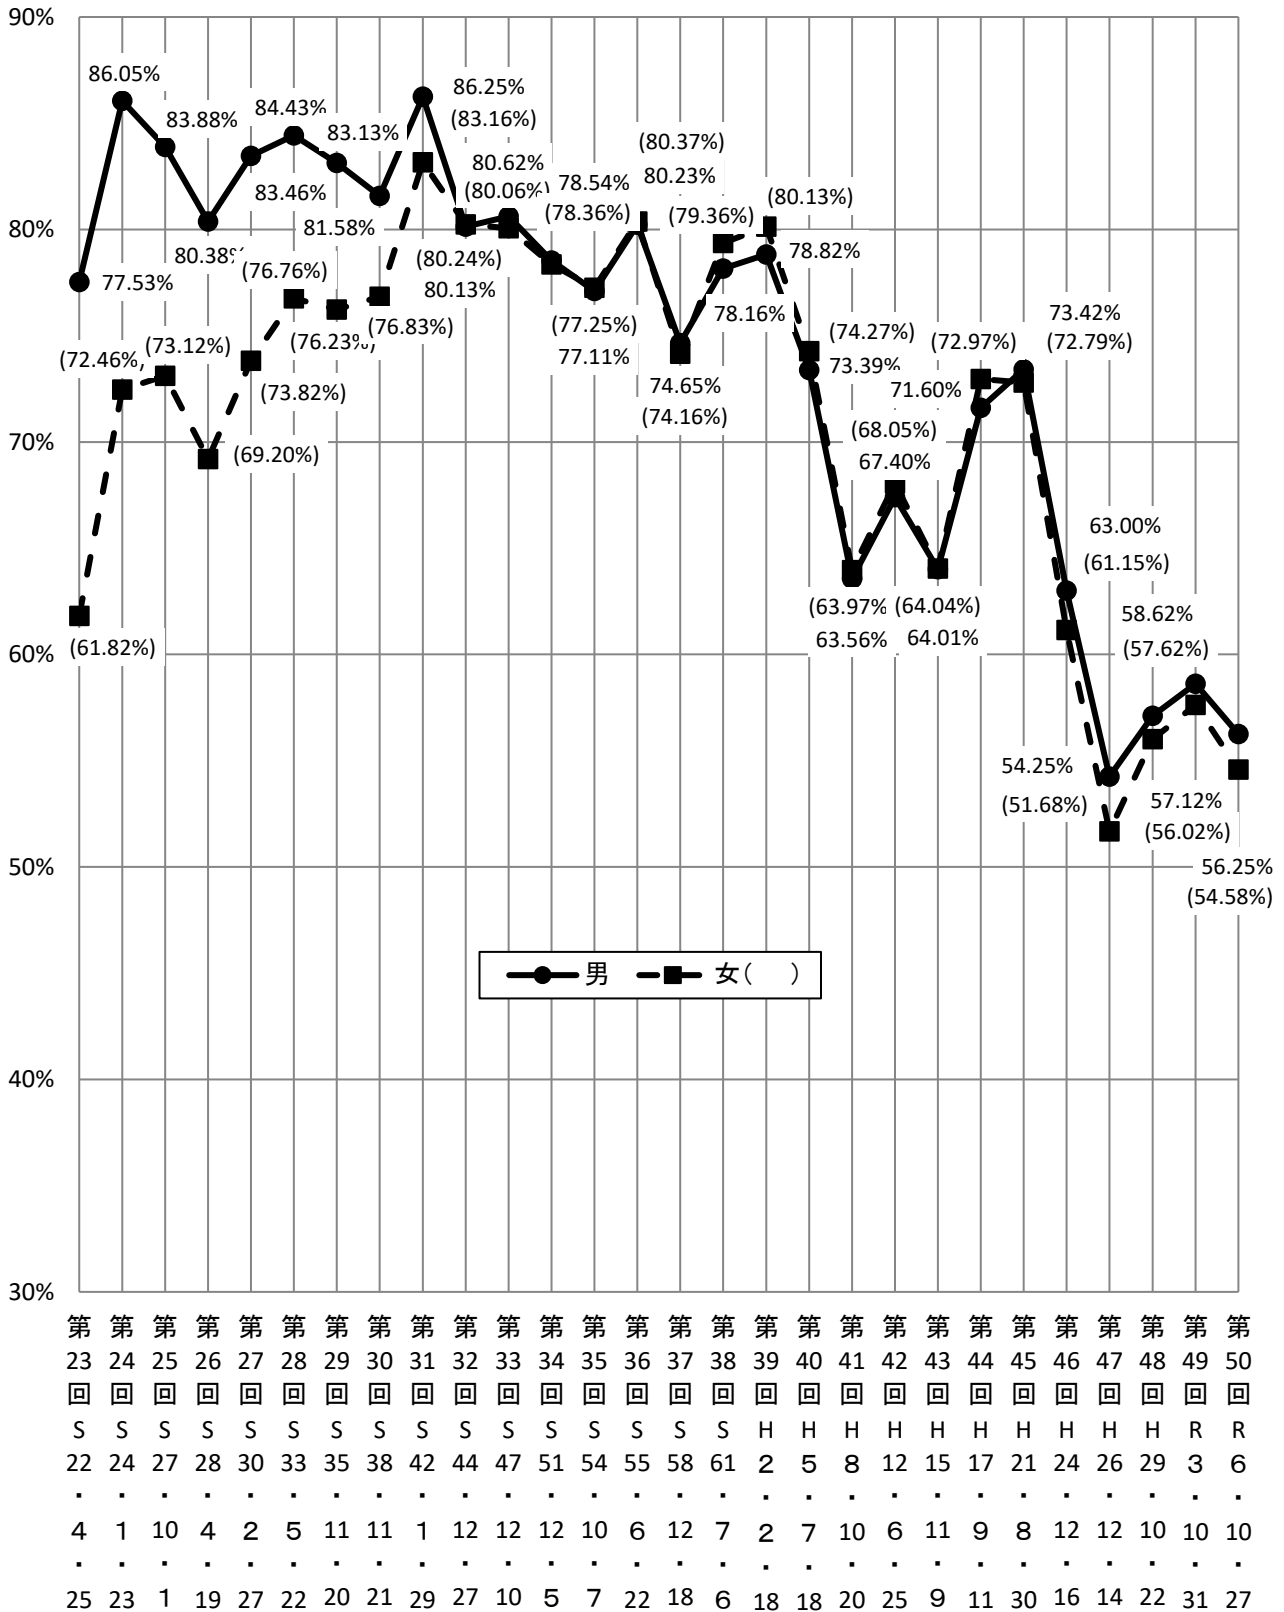

## 衆議院議員総選挙(中選挙区、小選挙区)の 男女別投票率の推移(全県)

(注) 昭和39年12月27日執行の第1区補欠選挙を除く。  
 第36回と第38回は衆・参ダブル選挙。  
 第45回からは在外を含む。