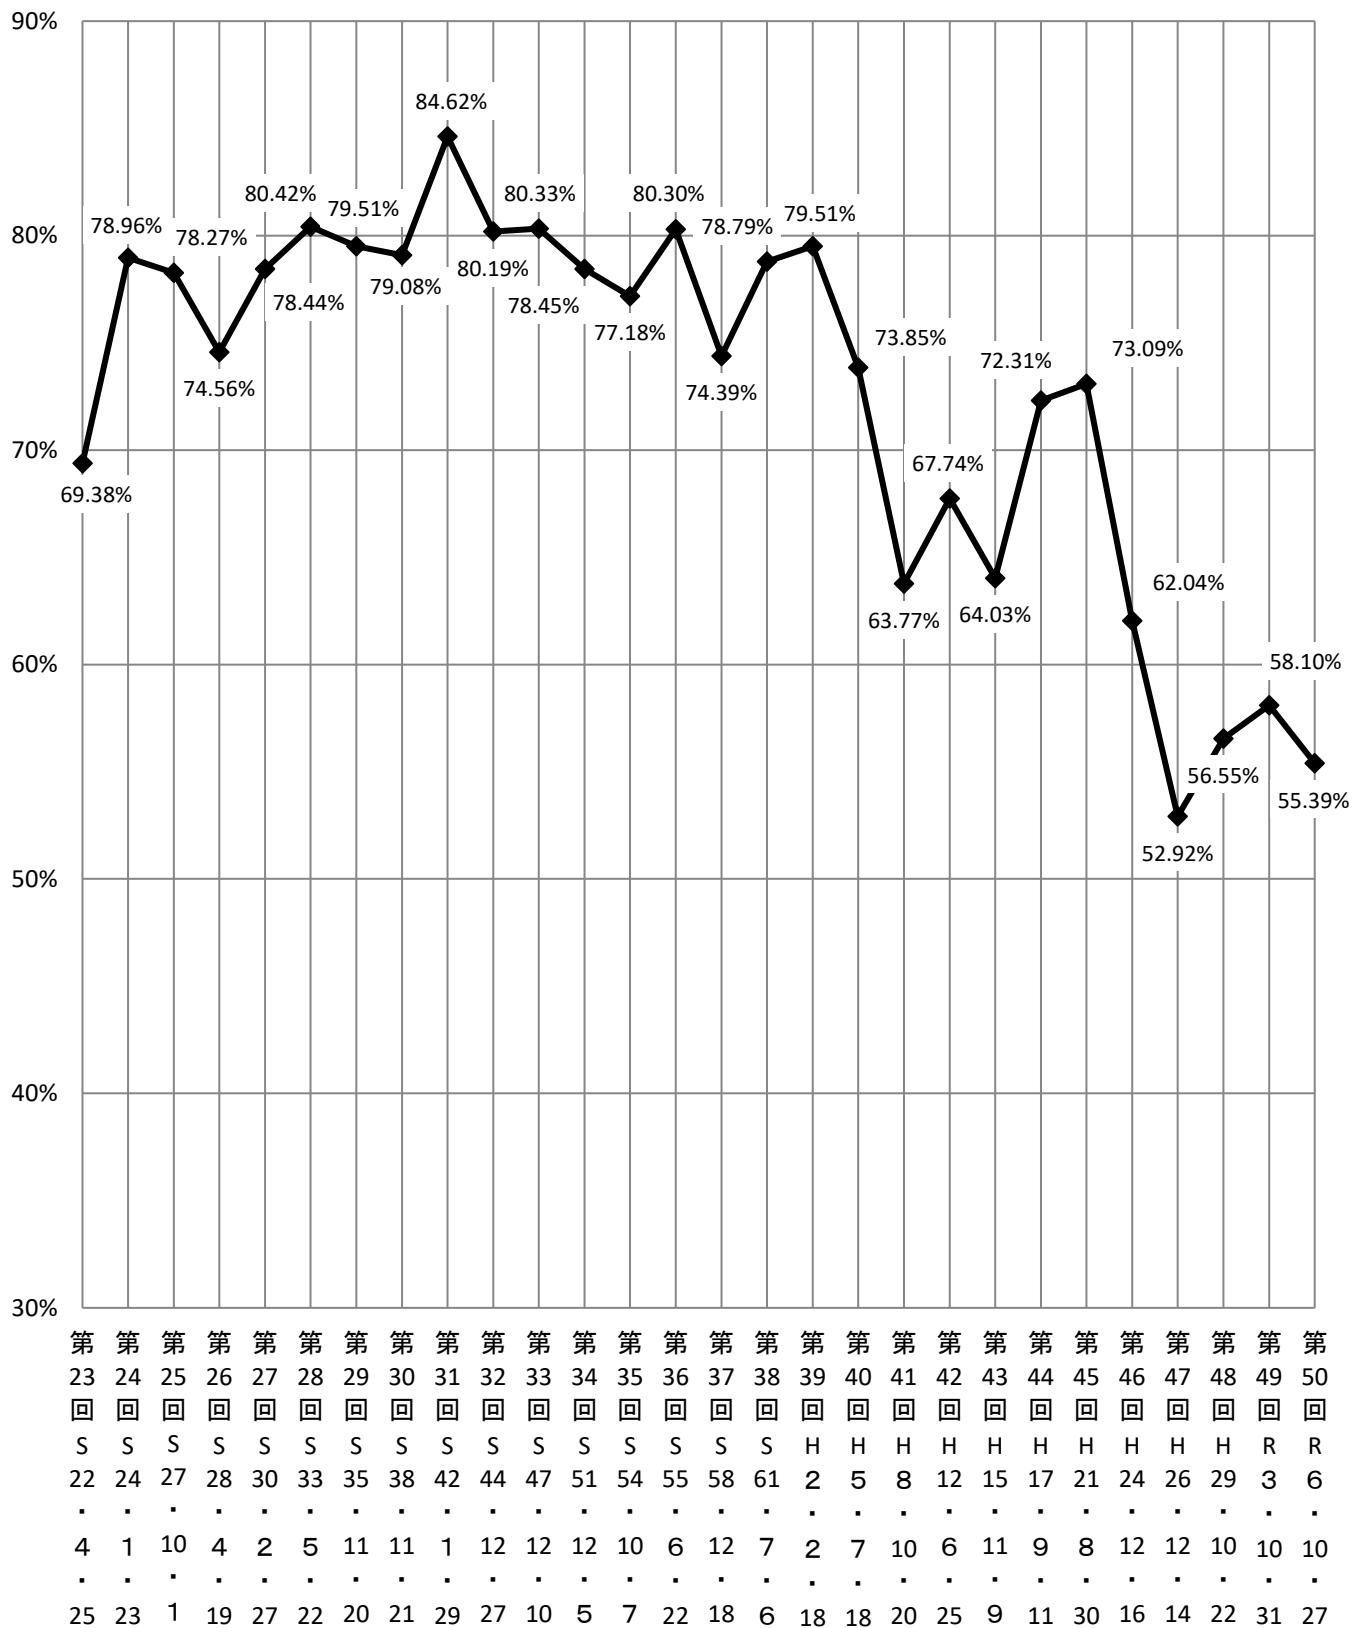

第1図

### 衆議院議員総選挙(中選挙区、小選挙区)の投票率の推移 (全県)

(注) 昭和39年12月27日執行の第1区補欠選挙を除く。  
 第36回と第38回は衆・参ダブル選挙。  
 第45回からは在外を含む。